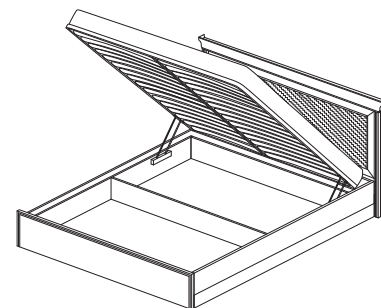

■ СП.0215.401
Стол туалетный
(ВхШхГ): 1619 x 1373 x 436

■ СП.0315.401
Тумба прикроватная
(ВхШхГ): 525 x 590 x 415

■ СП.0615.401
Комод
(ВхШхГ): 735 x 1070 x 465

■ СП.0415.402 / 401 / 403
Кровать-1 с ортопедическим основанием
1400 / 1600 / 1800
(ВхШхГ): 1050 x 1620 / 1820 / 2020 x 2061