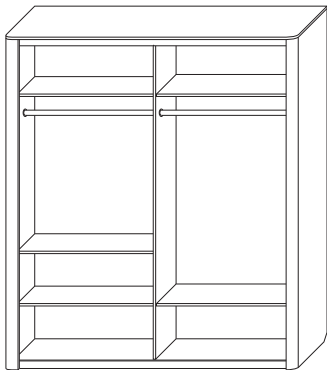

Лицевая фурнитура: «ясень шимо светлый»

■ СП.0112.404
Шкаф 4-х дверный (корпус)
(ВхШхГ): 2200 x 1933 x 580

■ Шкаф 4-х дверный СП.0112.404
с полками СП.0712.401 (1 компл.)
и ящиками СП.1312.401 (3 компл.)