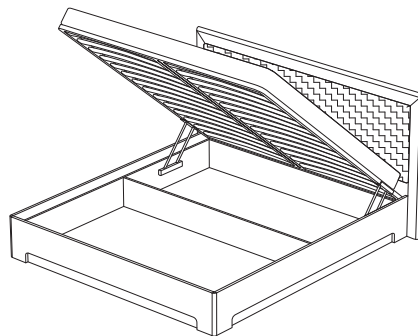

■ СП.045.405 / 403 / 408
Кровать-1 с подъемным ортопедическим основанием 1400 / 1600 / 1800
(ВхШхГ): 1065 x 1643 / 1843 / 2043 x 2070