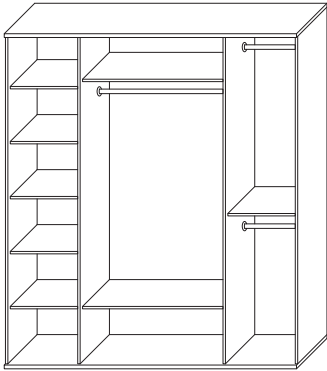

ВЕГА ПРОВАНС модульная программа для спальни

Исполнение: «дуб сонома»

Лицевая фурнитура: металл «платина глянец»

■ СП.017.404
⇔ Шкаф 4-х дверный (корпус)
(ВхШхГ): 2217 x 1933 x 593