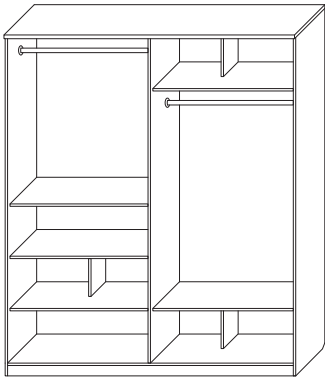

КАПРИ модульная программа для спальни

Исполнение 1: «дуб альбино», рельефные вставки МДФ, изголовье кровати «кожа сапайн белый», лицевая фурнитура: металл «хром глянец»

Исполнение 2: «венге» (патина «серебро») + «кожа crinkle платина», лицевая фурнитура: металл «хром глянец»

Исполнение 3: «дуб альбино» (патина «золото»), рельефные вставки МДФ, изголовье кровати «кожа сапайн белый», лицевая фурнитура: металл «эмаль белая» + «золото»

■ СП.0110.404
Шкаф 4-х дверный (корпус)
(ВхШхГ): 2217 x 1933 x 582