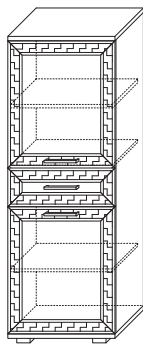

9 ГТ.0723.302
Полка навесная 1 900
(ВхШхГ): 267 x 900 x 216

↔ Возможность сборки модуля как на правую, так и на левую стороны

☞ Дополнительно можно приобрести:
комплект стеклополок (3 шт.) ГТ.0723.304 к шкафу-витрине;
комплект стеклополок (2 шт.) ГТ.0723.305 к шкафу низкому (1 стеклодверь);
комплект стеклополок (4 шт.) ГТ.0723.306 к шкафу низкому (2 стеклодвери)

5 GT.018.303
↔ Шкаф со стеклом 600
3 ✨ (ВхШхГ):
2220 x 600 x 455

6 GT.018.306
Шкаф со стеклом 1200
(ВхШхГ): 2220 x 1200 x 455

14 GT.018.309
Шкаф для одежды 800
(ВхШхГ):
2220 x 800 x 555

7 GT.018.307
1 ✨ Шкаф низкий со стеклом
(ВхШхГ): 1723 x 600 x 455