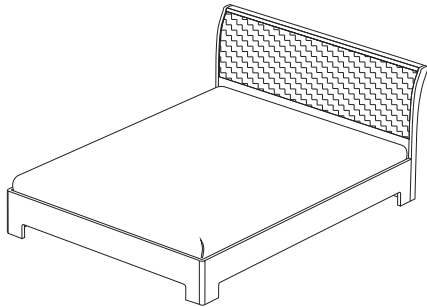

ПРАТО модульная программа для спальни

Исполнение 1: «дуб альбино» + «кожа жемчуг»

Исполнение 2: «ясень шимо светлый» + «кожа жемчуг»

■ СП.0411.409 / 411 / 413
Кровать-3 с ортопедическим основанием 1400 / 1600 / 1800
(ВхШхГ): 930 x 1455 / 1655 / 1855 x 2245