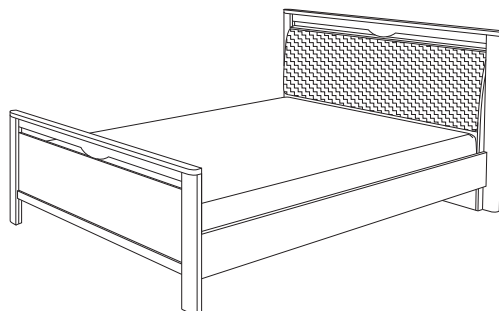

Стекло / зеркало

Полка из ЛДСП

ВЕРОНА модульная программа для спальни

Исполнение: «ясень шимо темный» + «велюр-сфинкс светлый»

■ СП.0412.401 / 402 / 403
Кровать-1 с ортопедическим основанием 1400 / 1600 / 1800
(ВхШхГ): 1040 x 1567 / 1767 / 1967 x 2171