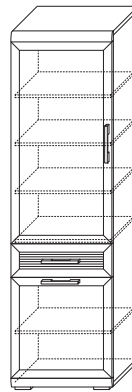

18 ГТ.016.312
↔ Шкаф 600 x 414
(ВхШхГ): 2126 x 600 x 414