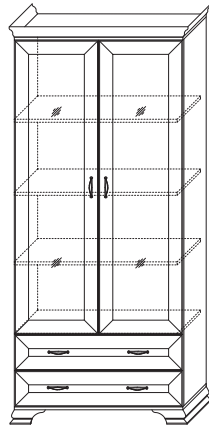

↔ Возможность сборки модуля как на правую, так и на левую стороны

☞ Дополнительно можно приобрести комплект полок ЛДСП (3 шт.) ГТ.0722.301 к шкафу 2-х дверному

 Стекло / зеркало

 Полка из стекла
 Полка из ЛДСП

СИЕНА модульная программа для гостиной

Исполнение: «бодега белый» (патина «золото»)

Лицевая фурнитура: металл «старая бронза»

Стеклодвери: прозрачное стекло

1 ГТ.0123.301
Шкаф-витрина
(ВхШхГ): 2130 x 656 x 399