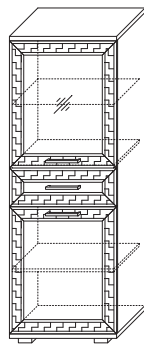

7 GT.018.307
1 ✨ Шкаф низкий со стеклом
(ВхШхГ): 1723 x 600 x 455