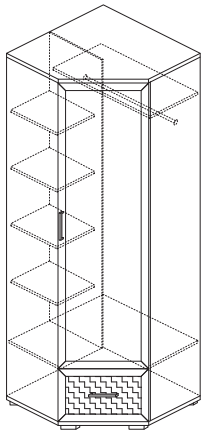

12 ГТ.074.303
×× (ВхШхГ): 260 x 1200 x 280

- ↔ Возможность сборки модуля как на правую, так и на левую стороны
- ✨ Возможность установки светодиодной подсветки стеклополок
- ×× Модуль крепится к соседним межсекционными стяжками. Не требуется сверление стен
- ☰ Дополнительно можно приобрести комплект полок ЛДСП (3 шт.) ГТ.074.305

Лицевая фурнитура: металл «хром глянец»

1 ГТ.013.306
↔ Шкаф угловой
(ВхШхГ): 2220 x (859 x 859) x 549

2 ГТ.013.301
↔ Шкаф для одежды
(ВхШхГ): 2220 x 600 x 549

3 ГТ.013.302
↔ Шкаф 600 со стеклом
3 ✨ (ВхШхГ): 2220 x 600 x 449