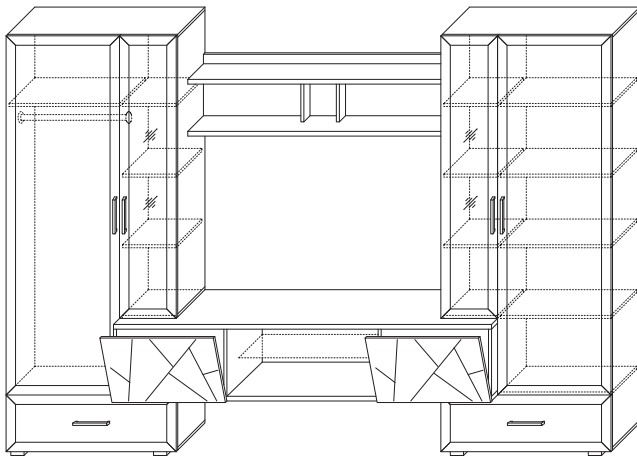

■ ГТ.0020.302
✨ «Агат Нео» (исполнение 2)
(ВхШхГ): 2200 x 3200 x 540