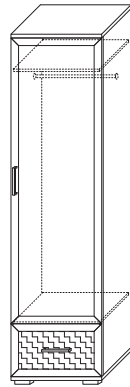

7 ГТ.0122.304
↔ Шкаф-витрина
(ВхШхГ): 2190 x 730 x 472
Задняя стенка – зеркальное полотно

6 ГТ.0122.303
↔ Шкаф 2-х дверный
(ВхШхГ): 2190 x 730 x 472

3 ГТ.0622.301
Комодино
(ВхШхГ): 945 x 1500 x 472

1 ГТ.0322.301
Тумба для аппаратуры 1
(ВхШхГ): 735 x 1610 x 472

12 ГТ.074.303
×× (ВхШхГ): 260 x 1200 x 280

- ↔ Возможность сборки модуля как на правую, так и на левую стороны
- ✨ Возможность установки светодиодной подсветки стеклополок
- ×× Модуль крепится к соседним межсекционными стяжками. Не требуется сверление стен
- ☰ Дополнительно можно приобрести комплект полок ЛДСП (3 шт.) ГТ.074.305

Лицевая фурнитура: металл «хром глянец»

1 ГТ.013.306
↔ Шкаф угловой
(ВхШхГ): 2220 x (859 x 859) x 549

2 ГТ.013.301
↔ Шкаф для одежды
(ВхШхГ): 2220 x 600 x 549

3 ГТ.013.302
↔ Шкаф 600 со стеклом
3 ✨ (ВхШхГ): 2220 x 600 x 449