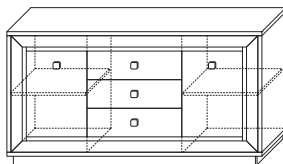

10 ГТ.0714.301
 Полка навесная 1364
 146 x 1364 x 252

11 ГТ.0714.302
 Полка навесная 1556
 146 x 1556 x 252

12 ГТ.0714.303
 Полка навесная 1694
 (ВхШхГ): 146 x 1694 x 252

6 ГТ.0314.303
 Тумба для аппаратуры 1556 высокая
 (ВхШхГ): 861 x 1556 x 426