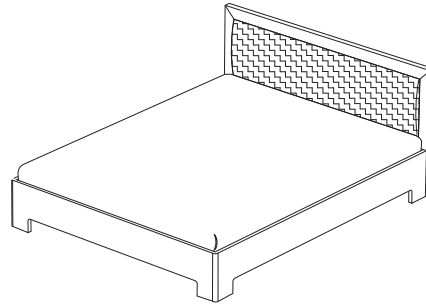

■ СП.043.409 / 411
Кровать-1 с ортопедическим основанием 1400 / 1600
(ВхШхГ): 921 x 1455 / 1655 x 2072