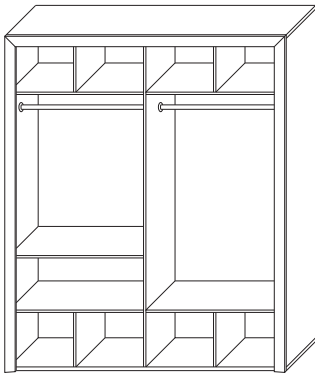

ПРАТО модульная программа для спальни

Исполнение 1: корпус «дуб альбино», фасад «дуб альбино», багет «жемчуг»

Исполнение 2: корпус «ясень шимо светлый», фасад «ясень шимо светлый», багет «жемчуг»

Лицевая фурнитура: металл «венецианское серебро»

■ СП.0111.404
⇔ Шкаф 4-х дверный (корпус)
(ВхШхГ): 2267 x 1888 x 590