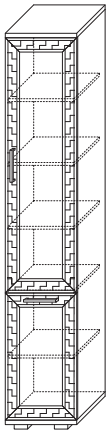

ТОСКАНА модульная программа для гостиной

Исполнение: «дуб тортона» + «кожа саитан темный»

Стеклодвери: тонированное стекло

Лицевая фурнитура: металл «хром глянец», декор «искусственный хрусталь»

1 GT.018.304
↔ Шкаф 400
(ВхШхГ):
2220 x 400 x 455