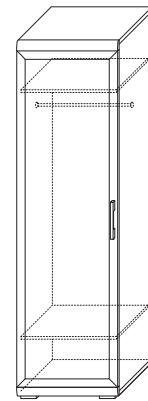

5 ГТ.016.302
↔ Шкаф для одежды 600 x 554
☰ (ВхШхГ): 2126 x 600 x 554