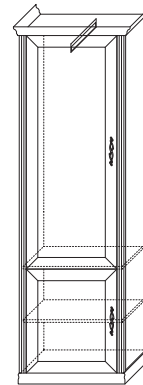

6 ГТ.0122.303
↔ Шкаф 2-х дверный
(ВхШхГ): 2190 x 730 x 472