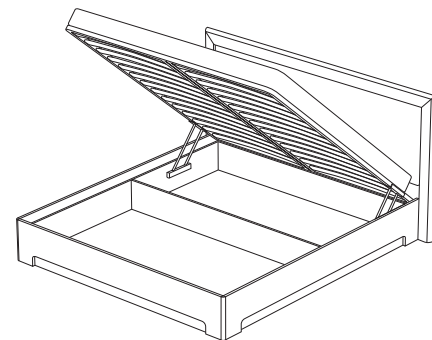

■ СП.047.405 / 403 / 408
Кровать-1 с подъемным ортопедическим основанием
1400 / 1600 / 1800
(ВхШхГ): 1065 x 1643 / 1843 / 2043 x 2070

⇔ Возможность сборки модуля как на правую, так и на левую стороны

Стекло / зеркало

Полка из ЛДСП