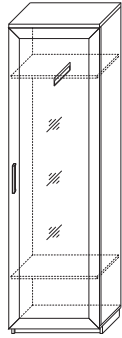

23 ПР.012.102
↔ Шкаф 600 для одежды с зеркалом
☞ (ВхШхГ): 2065 x 600 x 400