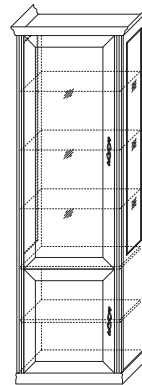

7 ГТ.0122.304
↔ Шкаф-витрина
(ВхШхГ): 2190 x 730 x 472
Задняя стенка – зеркальное полотно

6 ГТ.0122.303
↔ Шкаф 2-х дверный
(ВхШхГ): 2190 x 730 x 472

3 ГТ.0622.301
Комодино
(ВхШхГ): 945 x 1500 x 472

1 ГТ.0322.301
Тумба для аппаратуры 1
(ВхШхГ): 735 x 1610 x 472