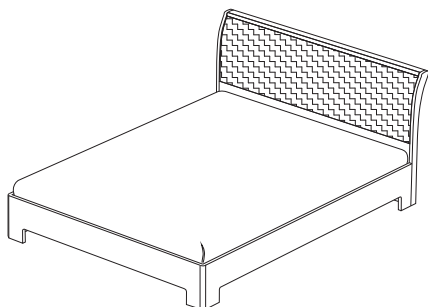

ПАРМА модульная программа для спальни

Исполнение 1: «венге» + «кожа саимап темный»

Исполнение 2: «яшень шимо темный» + «кожа саимап темный»

■ СП.040.435 / 436 / 430 / 425 / 426
Кровать-3 с ортопедическим основанием 900 / 1200 / 1400 / 1600 / 1800
(ВхШхГ): 930 x 955 / 1255 / 1455 / 1655 / 1855 x 2245