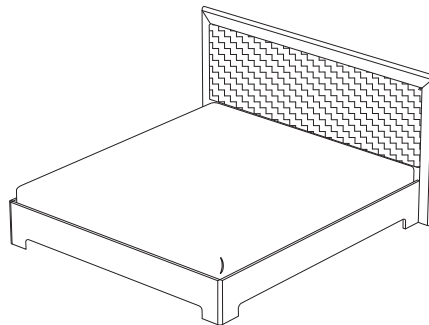

■ СП.045.406 / 407 / 401 / 402 / 404
Кровать-1 с ортопедическим основанием 900 / 1200 / 1400 / 1600 / 1800
(ВхШхГ): 1065 x 1143 / 1443 / 1643 / 1843 / 2043 x 2070