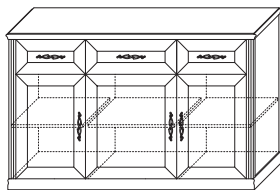

3 ГТ.0622.301
Комодино
(ВхШхГ): 945 x 1500 x 472