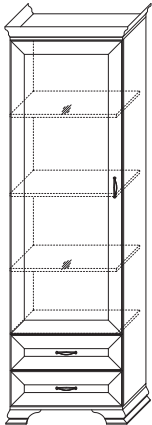

СИЕНА модульная программа для гостиной

Исполнение: «бодега белый» (патина «золото»)

Лицевая фурнитура: металл «старая бронза»

Стеклодвери: прозрачное стекло

1 ГТ.0123.301
Шкаф-витрина
(ВхШхГ): 2130 x 656 x 399