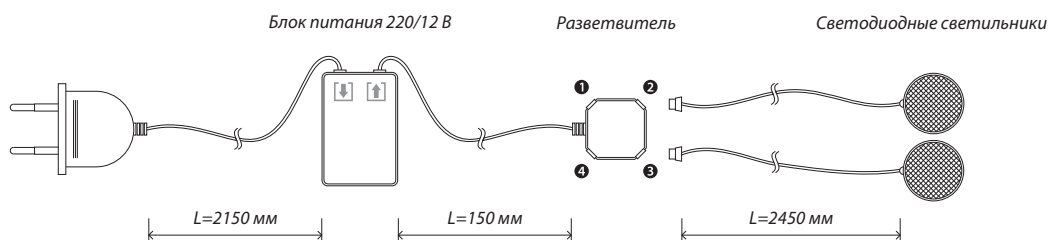

Подсветка светодиодными светильниками

Коллекция «Прато»

Подсветка осуществляется светодиодными светильниками, расположенными в верхней части ниши для посуды (под крышкой). Для фиксации светильников к крышке используется двусторонняя клеящая лента. Светильники подключаются к разветвителю с помощью проводов, входящих в комплект. К одному разветвителю можно подключить не более 4 светильников. Разветвитель подключается к разъему «Выход» блока питания 220/12 В. К разъему «Вход» блока питания подключается электрическая вилка.