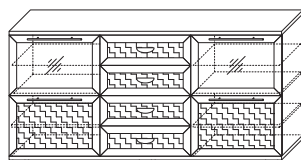

■ СП.063.402
2☀ Комодино
(ВхШхГ): 880 x 1800 x 400