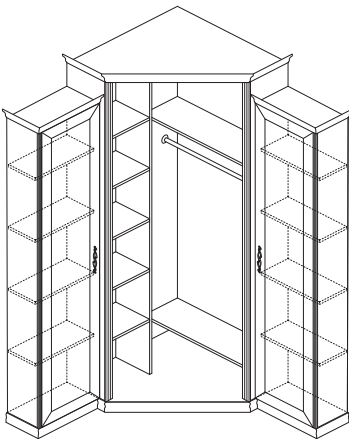

■ СП.0115.406
Шкаф угловой (корпус, малые боковые двери в комплекте)
(ВхШхГ): 2190 x (1703 x 1703) x 617

! Фасады тумбы прикроватной и комода комплектуются декоративной вставкой «кожа перламутр винтаж» или вставкой из ЛДСП в цвет корпуса по выбору покупателя.