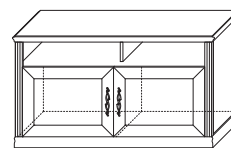

7 ГТ.0122.304
↔ Шкаф-витрина
(ВхШхГ): 2190 x 730 x 472
Задняя стенка – зеркальное полотно

6 ГТ.0122.303
↔ Шкаф 2-х дверный
(ВхШхГ): 2190 x 730 x 472

3 ГТ.0622.301
Комодино
(ВхШхГ): 945 x 1500 x 472

1 ГТ.0322.301
Тумба для аппаратуры 1
(ВхШхГ): 735 x 1610 x 472