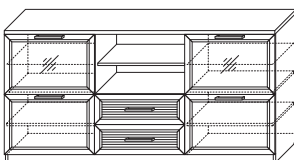

■ СП.1410.402
 ⇔ Фасад двери с зеркалом
 (ВхШхГ): 2160 x 480 x 24

■ СП.0810.401
 Зеркало над комодом
 (ВхШхГ): 994 x 746 x 24

■ СП.0610.401
 Комод
 (ВхШхГ): 815 x 1054 x 485

■ СП.0210.401
 Стол туалетный
 (ВхШхГ): 803 x 1004 x 454