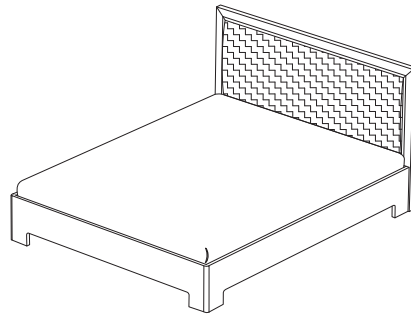

■ СП.0410.409 / 410 / 411 / 412 / 413
Кровать-1 с ортопедическим основанием 900 / 1200 / 1400 / 1600 / 1800
(ВхШхГ): 1065 x 1117 / 1417 / 1617 / 1817 / 2017 x 2071