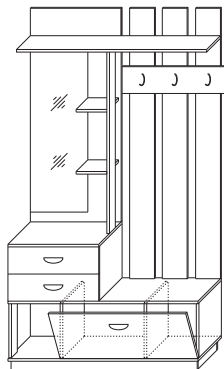

ВЕГА НОТЕ прихожая

Исполнение: «ясень шимо светлый» + «мокко»

Лицевая фурнитура: металл «хром глянец»

1 ПР001.101
(ВхШхГ): 2000 x 1150 x 405

↔ Возможность сборки модуля как на правую, так и на левую стороны
☞ Дополнительно можно приобрести комплект полок ЛДСП (3 шт.) ПР071.103
☞ Изделие укомплектовано выдвигной штангой для одежды

Стекло / зеркало

Полка из ЛДСП