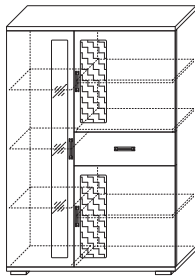

2 ГТ.014.302
↔ Шкаф 600 со стеклом
3 ✨ (ВхШхГ): 2173 x 600 x 400

3 ГТ.014.303
↔ Шкаф 400 со стеклом
5 ✨ (ВхШхГ): 2173 x 400 x 400

4 ГТ.034.301
3 ✨ Тумба для аппаратуры 1500
(ВхШхГ): 2173 x 1500 x 500

5 ГТ.034.302
Тумба для аппаратуры 1800
(ВхШхГ): 871 x 1800 x 500