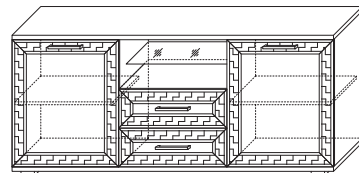

13 GT.038.302
1 ✨ Тумба для аппаратуры 1800
(ВхШхГ): 788 x 1800 x 455