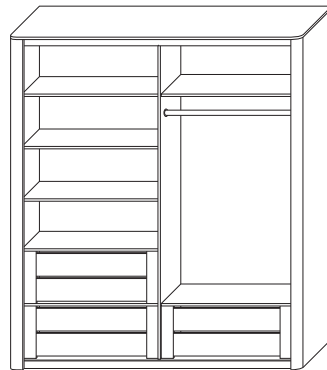

Лицевая фурнитура: «ясень шимо светлый»

■ СП.0112.404
Шкаф 4-х дверный (корпус)
(ВхШхГ): 2200 x 1933 x 580

■ Шкаф 4-х дверный СП.0112.404
с полками СП.0712.401 (1 компл.)
и ящиками СП.1312.401 (3 компл.)