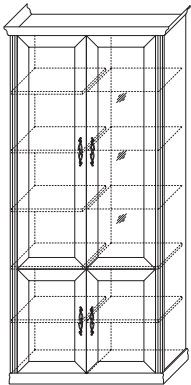

ВЕНЕТО модульная программа для гостиной

Исполнение 1: «дуб леонардо» (патина «золото»), лицевая фурнитура: металл «слоновая кость»

Исполнение 2: «орех экко» (патина «шоколад»), лицевая фурнитура: металл «старая бронза»

Стеклодвери: прозрачное стекло с гравировкой «ромбы»

5 ГТ.0122.302
↔ Шкаф 4-х дверный (1 стеклодверь)
(ВхШхГ): 2190 x 1020 x 472