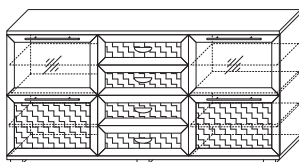

■ СП.060.408
Комодино
2* (ВхШхГ): 880 x 1800 x 400