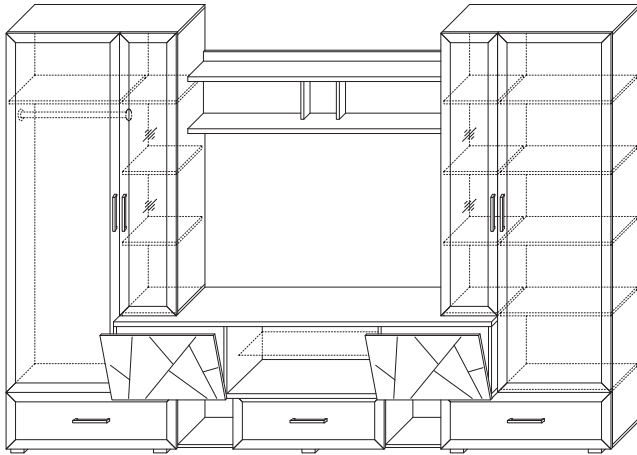

АГАТ НЕО гостиная

Исполнение : «венге» + «дуб альбино» + «белый глянец»

Лицевая фурнитура: металл «хром глянец»

Стеклодвери: тонированное стекло

■ ГТ.0020.301
✨ «Агат Нео» (исполнение 1)
(ВхШхГ): 2200 x 3200 x 540