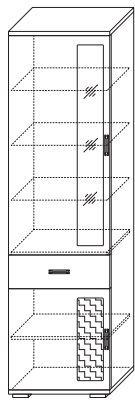

2 ГТ.014.302
↔ Шкаф 600 со стеклом
3 ✨ (ВхШхГ): 2173 x 600 x 400