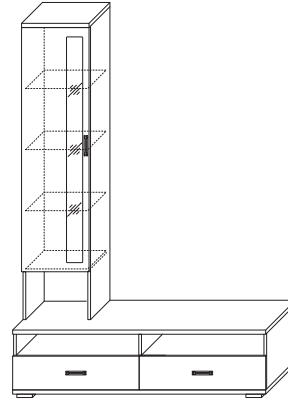

2 ГТ.014.302
↔ Шкаф 600 со стеклом
3 ✨ (ВхШхГ): 2173 x 600 x 400

3 ГТ.014.303
↔ Шкаф 400 со стеклом
5 ✨ (ВхШхГ): 2173 x 400 x 400

4 ГТ.034.301
3 ✨ Тумба для аппаратуры 1500
(ВхШхГ): 2173 x 1500 x 500

5 ГТ.034.302
Тумба для аппаратуры 1800
(ВхШхГ): 871 x 1800 x 500