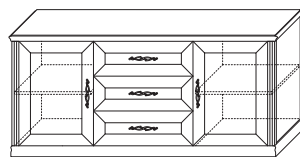

1 ГТ.0322.301
Тумба для аппаратуры 1
(ВхШхГ): 735 x 1610 x 472