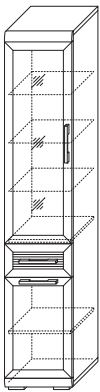

ВЕГА ПРОВАНС модульная программа для гостиной

Исполнение 1: «дуб сонома»

Исполнение 2: «дуб тортон»

Стеклодвери: тонированное стекло

Лицевая фурнитура: металл «платина глянец»

2 ГТ.016.309
↔ Шкаф-витрина 400 x 414
3 ✨ (ВхШхГ): 2126 x 400 x 414