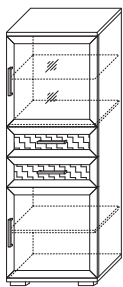

6 ГТ.013.305
↔ Шкаф низкий со стеклом
1 ✨ (ВхШхГ): 1675 x 600 x 449