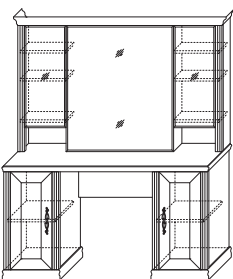

■ СП.0615.401
Комод
(ВхШхГ): 735 x 1070 x 465