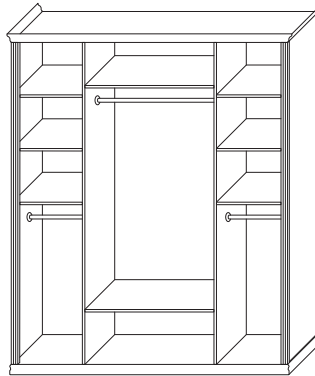

Исполнение 2: «орех экко» (патина «шоколад») + «кожа перламутр винтаж»,
лицевая фурнитура: металл «старая бронза»

■ СП.0115.405
Шкаф 5-ти дверный
(корпус, малые боковые двери в комплекте)
(ВхШхГ): 2190 x 2352 x 617