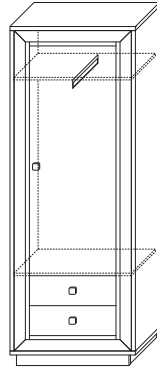

9 ГТ.0114.305
⇄ Шкаф 776 для одежды
(ВхШхГ): 2100 x 776 x 426