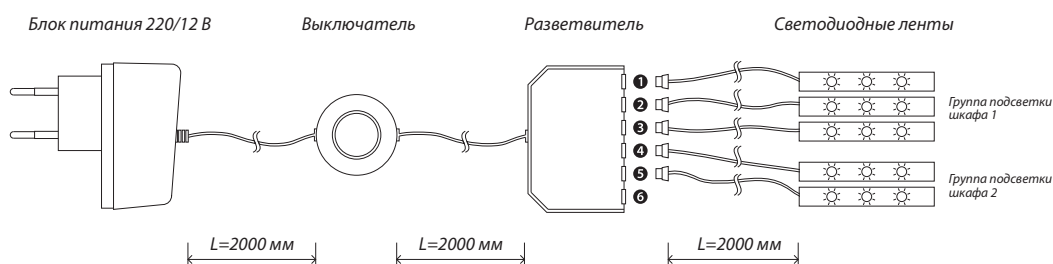

Светодиодная подсветка

Некоторые изделия производства МФ «Кураж» в качестве дополнительной опции могут быть укомплектованы светодиодной подсветкой. Эти изделия в техническом каталоге обозначены специальным знаком. Подсветка не входит в стоимость изделий и приобретается дополнительно. Существует два вида подсветки - подсветка стеклополок светодиодными лентами и подсветка светодиодными светильниками.

Подсветка стеклополок светодиодными лентами

Коллекции «Парма-Люкс», «Парма», «Сорренто», «Тоскана», «Вега Прованс», «Вега Нео», «Агат Нео»

Подсветка осуществляется тремя светодиодами, расположенными на ленте с клеевым покрытием. Лента фиксируется к дальнему торцу стеклополки при помощи пластиковой клипсы. Ленты подключаются к разветвителю с помощью проводов, входящих в комплект. К одному разветвителю можно подключить не более 6 светодиодных лент. Разветвитель соединен с клавишным выключателем и блоком питания 220/12 В.