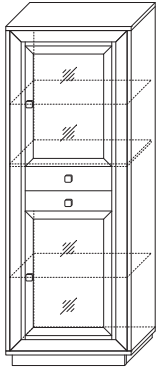

ПРАТО модульная программа для гостиной

Исполнение 1: корпус «дуб альбино», фасад «дуб альбино», багет «жемчуг»

Исполнение 2: корпус «дуб альбино», фасад «жемчуг», багет «жемчуг»

Исполнение 3: корпус «ясень шимо светлый», фасад «жемчуг», багет «жемчуг»

Стеклодвери: прозрачное стекло

Лицевая фурнитура: металл «венецианское серебро»

8 ГТ.0114.304
⇄ Шкаф 776 (2 стеклодвери, 2 ящика)
(ВхШхГ): 2100 x 776 x 426