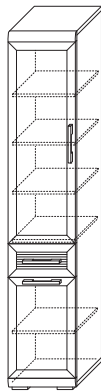

17 ГТ.016.311
↔ Шкаф 400 x 414
(ВхШхГ): 2126 x 400 x 414