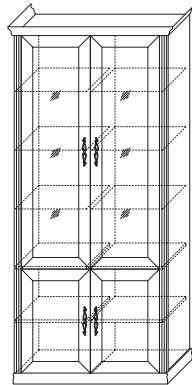

4 ГТ.0122.301
↔ Шкаф 4-х дверный (2 стеклодвери)
(ВхШхГ): 2190 x 1020 x 472