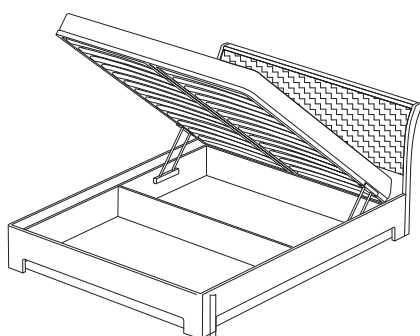

■ СП.040.432 / 428 / 437
Кровать-3 с подъемным ортопедическим основанием 1400 / 1600 / 1800
(ВхШхГ): 930 x 1455 / 1655 / 1855 x 2245