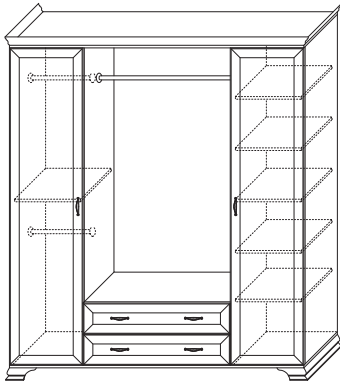

СИЕНА модульная программа для спальни

Исполнение: «бодега белый» (патина «золото»)

Лицевая фурнитура: металл «старая бронза»

■ СП.0116.404
Шкаф 4-х дверный (корпус, боковые
двери в комплекте)
(ВхШхГ): 2130 x 1856 x 582