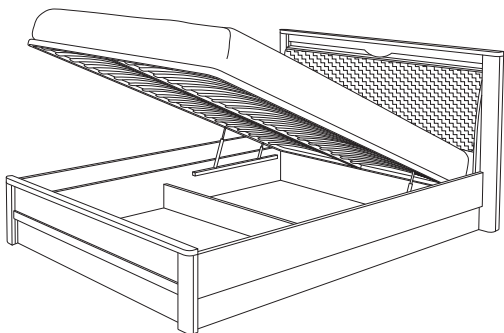

■ СП.0412.404 / 405 / 406
Кровать-1 с подъемным ортопедическим основанием 1400 / 1600 / 1800
(ВхШхГ): 1040 x 1567 / 1767 / 1967 x 2171