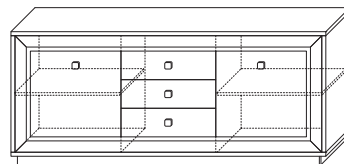

10 ГТ.0714.301
 Полка навесная 1364
 146 x 1364 x 252

11 ГТ.0714.302
 Полка навесная 1556
 146 x 1556 x 252

12 ГТ.0714.303
 Полка навесная 1694
 (ВхШхГ): 146 x 1694 x 252

6 ГТ.0314.303
 Тумба для аппаратуры 1556 высокая
 (ВхШхГ): 861 x 1556 x 426