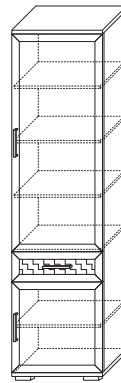

7 ГТ.0122.304
↔ Шкаф-витрина
(ВхШхГ): 2190 x 730 x 472
Задняя стенка – зеркальное полотно

6 ГТ.0122.303
↔ Шкаф 2-х дверный
(ВхШхГ): 2190 x 730 x 472

3 ГТ.0622.301
Комодино
(ВхШхГ): 945 x 1500 x 472

1 ГТ.0322.301
Тумба для аппаратуры 1
(ВхШхГ): 735 x 1610 x 472

2 ГТ.0123.302
Шкаф (2 стеклодвери)
(ВхШхГ): 2130 x 956 x 399

4 ГТ.0123.304
Шкаф низкий (2 стеклодвери)
(ВхШхГ): 1261 x 1544 x 383

3 ГТ.0123.303
Шкаф низкий (1 стеклодверь)
(ВхШхГ): 1261 x 944 x 383

7 ГТ.0623.301
Комодино
(ВхШхГ): 909 x 1394 x 383

Лицевая фурнитура: металл «хром глянец»

1 ГТ.013.306
↔ Шкаф угловой
(ВхШхГ): 2220 x (859 x 859) x 549

2 ГТ.013.301
↔ Шкаф для одежды
(ВхШхГ): 2220 x 600 x 549

3 ГТ.013.302
↔ Шкаф 600 со стеклом
3 ✨ (ВхШхГ): 2220 x 600 x 449

4 ГТ.013.303
↔ Шкаф 600
👕 (ВхШхГ): 2220 x 600 x 449

5 ГТ.013.304
↔ Шкаф 450 со стеклом
3 ✨ (ВхШхГ): 2220 x 450 x 449

6 ГТ.013.305
↔ Шкаф низкий со стеклом
1 ✨ (ВхШхГ): 1675 x 600 x 449

21 ГТ.013.307
↔ Шкаф для одежды низкий
(ВхШхГ): 1675 x 600 x 449