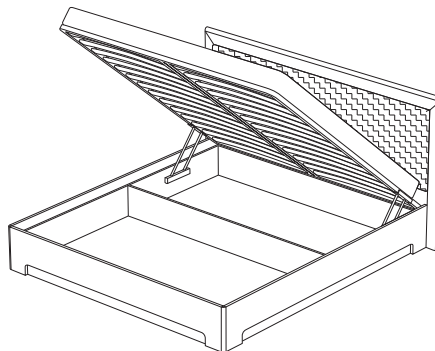

■ СП.0411.406 / 407 / 408
Кровать-1 с подъемным ортопедическим основанием 1400 / 1600 / 1800
(ВхШхГ): 1065 x 1643 / 1843 / 2043 x 2070