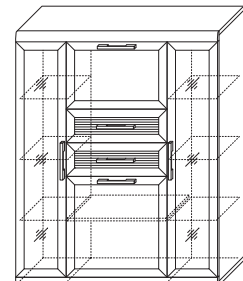

10 ГТ.016.307
6 ✨ Шкаф низкий 1200
(ВхШхГ): 1529 x 1200 x 414