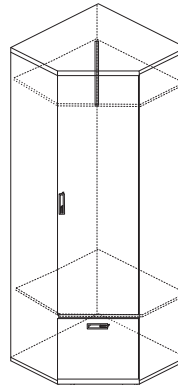

4 ПР011.113
↔ Шкаф угловой
☞ (ВхШхГ): 2068 x (719 x 719) x 400

10 ПР031.110
Тумба высокая 600
(ВхШхГ): 1053 x 600 x 400