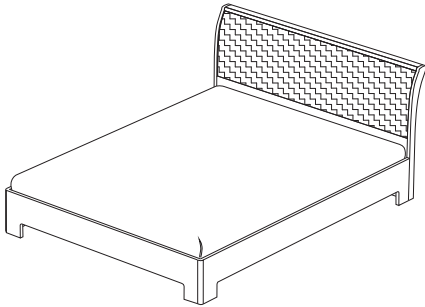

СОРРЕНТО модульная программа для спальни

Исполнение: «ясень шимо светлый» + «кожа саітап белый»

■ СП.043.406 / 407 / 404 / 401 / 402
Кровать-3 с ортопедическим основанием 900 / 1200 / 1400 / 1600 / 1800
(ВхШхГ): 930 x 955 / 1255 / 1455 / 1655 / 1855 x 2245