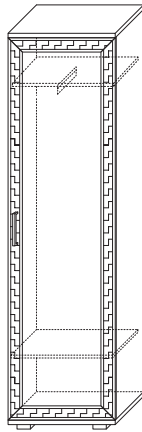

3 GT.018.301
↔ Шкаф для одежды
(ВхШхГ):
2220 x 600 x 455