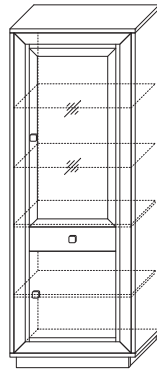

15 ГТ.0114.308
1* Шкаф 776 (1 стеклодверь, 1 ящик)
(ВхШхГ): 2100 x 776 x 426