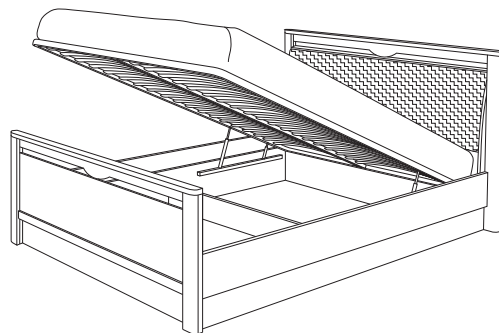

■ СП.0412.408 / 410 / 412
Кровать-2 с подъемным ортопедическим основанием 1400 / 1600 / 1800
(ВхШхГ): 1040 x 1567 / 1767 / 1967 x 2171