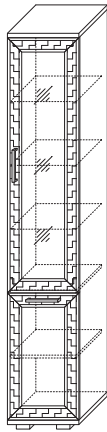

2 GT.018.305
↔ Шкаф со стеклом 400
3 ✨ (ВхШхГ):
2220 x 400 x 455