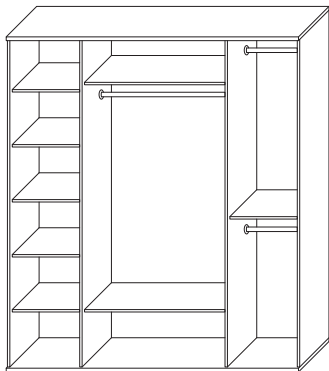

ТОСКАНА модульная программа для спальни

Исполнение: «дуб тортона» + «кожа саитан темный»

Лицевая фурнитура: металл «хром глянцев», декор «искусственный хрусталь»

■ СП.015.404
⇔ Шкаф 4-х дверный (корпус)
(ВхШхГ): 2217 x 1933 x 579