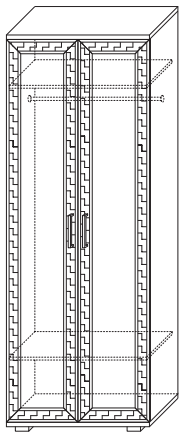

14 GT.018.309
Шкаф для одежды 800
(ВхШхГ):
2220 x 800 x 555