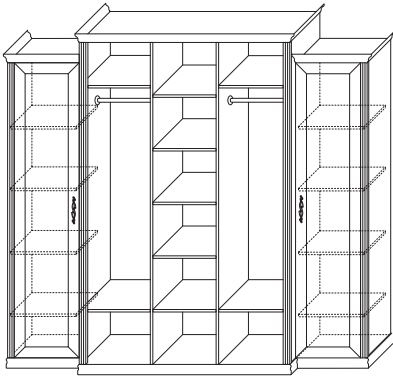

Исполнение 2: «орех экко» (патина «шоколад») + «кожа перламутр винтаж»,
лицевая фурнитура: металл «старая бронза»

■ СП.0115.405
Шкаф 5-ти дверный
(корпус, малые боковые двери в комплекте)
(ВхШхГ): 2190 x 2352 x 617