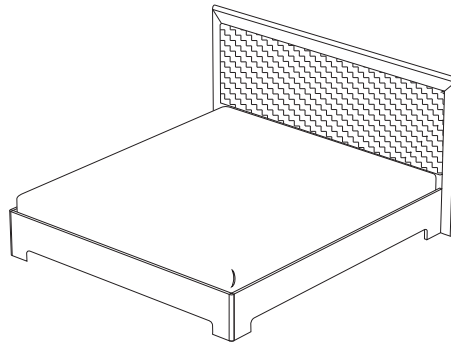

■ СП.0411.401 / 402 / 403 / 404 / 405
Кровать-1 с ортопедическим основанием 900 / 1200 / 1400 / 1600 / 1800
(ВхШхГ): 1065 x 1143 / 1443 / 1643 / 1843 / 2043 x 2070