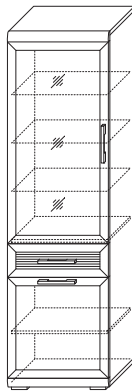

4 ГТ.016.310
↔ Шкаф-витрина 600 x 414
3 ✨ (ВхШхГ): 2126 x 600 x 414