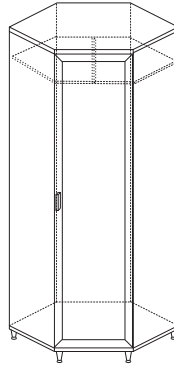

3 ПР.010.106
Шкаф угловой
↔
☑ (ВхШхГ): 2066 x (632 x 632) x 380