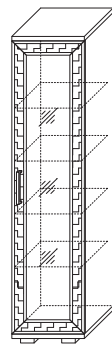

16 GT.018.311
↔ Шкаф низкий со стеклом 400
4 ✨ (ВхШхГ):
1723 x 400 x 455