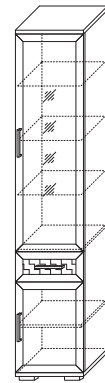

7 ГТ.0122.304
↔ Шкаф-витрина
(ВхШхГ): 2190 x 730 x 472
Задняя стенка – зеркальное полотно

6 ГТ.0122.303
↔ Шкаф 2-х дверный
(ВхШхГ): 2190 x 730 x 472

3 ГТ.0622.301
Комодино
(ВхШхГ): 945 x 1500 x 472

1 ГТ.0322.301
Тумба для аппаратуры 1
(ВхШхГ): 735 x 1610 x 472

2 ГТ.0123.302
Шкаф (2 стеклодвери)
(ВхШхГ): 2130 x 956 x 399

4 ГТ.0123.304
Шкаф низкий (2 стеклодвери)
(ВхШхГ): 1261 x 1544 x 383

3 ГТ.0123.303
Шкаф низкий (1 стеклодверь)
(ВхШхГ): 1261 x 944 x 383

7 ГТ.0623.301
Комодино
(ВхШхГ): 909 x 1394 x 383

Лицевая фурнитура: металл «хром глянец»

1 ГТ.013.306
↔ Шкаф угловой
(ВхШхГ): 2220 x (859 x 859) x 549

2 ГТ.013.301
↔ Шкаф для одежды
(ВхШхГ): 2220 x 600 x 549

3 ГТ.013.302
↔ Шкаф 600 со стеклом
3 ✨ (ВхШхГ): 2220 x 600 x 449

4 ГТ.013.303
↔ Шкаф 600
👕 (ВхШхГ): 2220 x 600 x 449

5 ГТ.013.304
↔ Шкаф 450 со стеклом
3 ✨ (ВхШхГ): 2220 x 450 x 449

6 ГТ.013.305
↔ Шкаф низкий со стеклом
1 ✨ (ВхШхГ): 1675 x 600 x 449

21 ГТ.013.307
↔ Шкаф для одежды низкий
(ВхШхГ): 1675 x 600 x 449