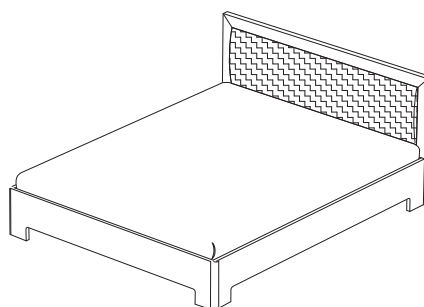

Полка из стекла

Полка из ЛДСП

ПАРМА модульная программа для спальни

Исполнение 1: «венге» + «кожа саимап темный»

Исполнение 2: «яшень шимо темный» + «кожа саимап темный»

■ СП.040.435 / 436 / 430 / 425 / 426
Кровать-3 с ортопедическим основанием 900 / 1200 / 1400 / 1600 / 1800
(ВхШхГ): 930 x 955 / 1255 / 1455 / 1655 / 1855 x 2245