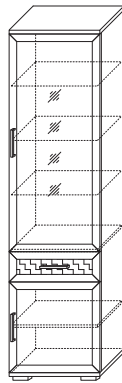

7 ГТ.0122.304
↔ Шкаф-витрина
(ВхШхГ): 2190 x 730 x 472
Задняя стенка – зеркальное полотно

6 ГТ.0122.303
↔ Шкаф 2-х дверный
(ВхШхГ): 2190 x 730 x 472

3 ГТ.0622.301
Комодино
(ВхШхГ): 945 x 1500 x 472

1 ГТ.0322.301
Тумба для аппаратуры 1
(ВхШхГ): 735 x 1610 x 472

2 ГТ.0123.302
Шкаф (2 стеклодвери)
(ВхШхГ): 2130 x 956 x 399

4 ГТ.0123.304
Шкаф низкий (2 стеклодвери)
(ВхШхГ): 1261 x 1544 x 383

3 ГТ.0123.303
Шкаф низкий (1 стеклодверь)
(ВхШхГ): 1261 x 944 x 383

7 ГТ.0623.301
Комодино
(ВхШхГ): 909 x 1394 x 383

12 ГТ.074.303
×× (ВхШхГ): 260 x 1200 x 280

- ↔ Возможность сборки модуля как на правую, так и на левую стороны
- ✨ Возможность установки светодиодной подсветки стеклополок
- ×× Модуль крепится к соседним межсекционными стяжками. Не требуется сверление стен
- ☰ Дополнительно можно приобрести комплект полок ЛДСП (3 шт.) ГТ.074.305

Лицевая фурнитура: металл «хром глянец»

1 ГТ.013.306
↔ Шкаф угловой
(ВхШхГ): 2220 x (859 x 859) x 549

2 ГТ.013.301
↔ Шкаф для одежды
(ВхШхГ): 2220 x 600 x 549

3 ГТ.013.302
↔ Шкаф 600 со стеклом
3 ✨ (ВхШхГ): 2220 x 600 x 449