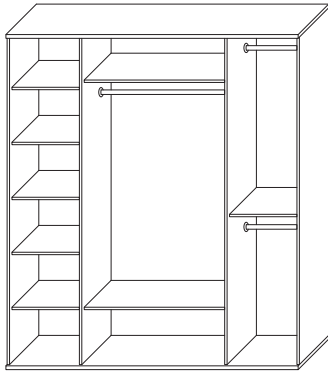

СОРРЕНТО модульная программа для спальни

Исполнение: «ясень шимо светлый» + «кожа саимап белый»

Лицевая фурнитура: металл «хром глянец»

■ СП.013.404
↔ Шкаф 4-х дверный (корпус)
(ВхШхГ): 2217 x 1933 x 574