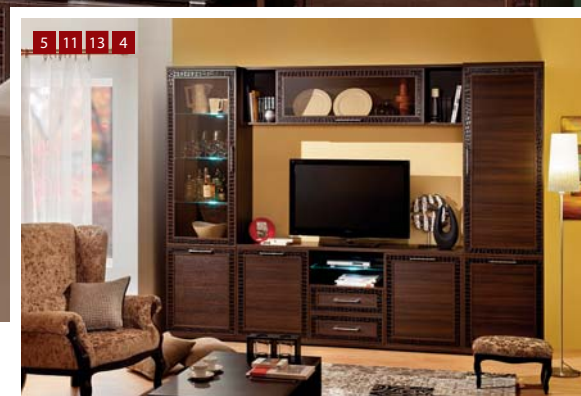

9 Полка навесная 1 900
(ВхШхГ): 267 x 900 x 216 мм

Исполнение

бодега
белый
(патина
«золото»)

ТОСКАНА (модульная программа)

дуб тортона

кожа саймап темный

6 10 8 12 4

Композиция на фото (ВхШхГ): 2220 x 3000 x 555 мм
 Ниша под ТВ (ВхШхГ): 808 x 1200 x 555 мм