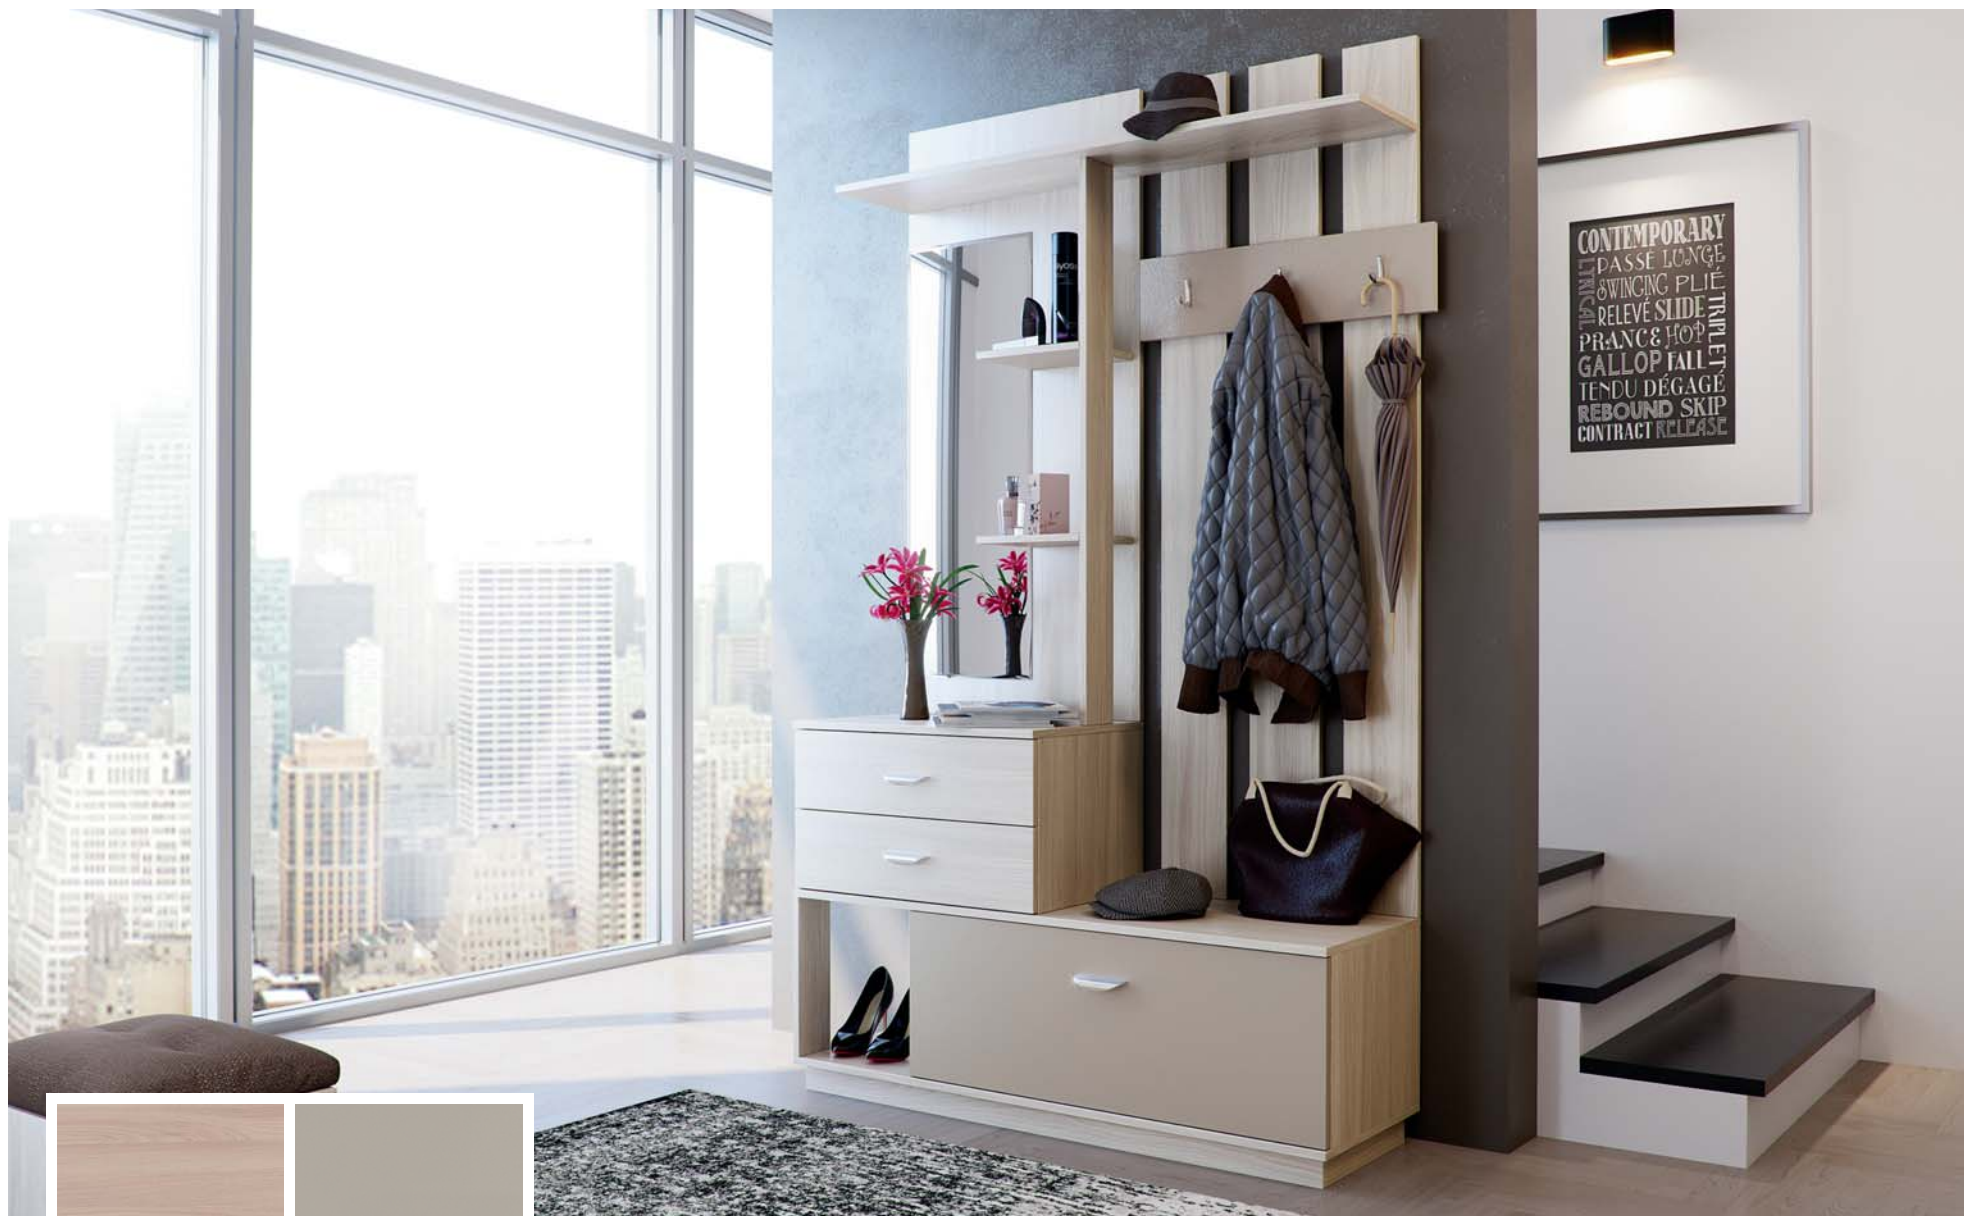

ясень шимо светлый

мокко

(ВxШxГ): 2000 x 1150 x 405 мм