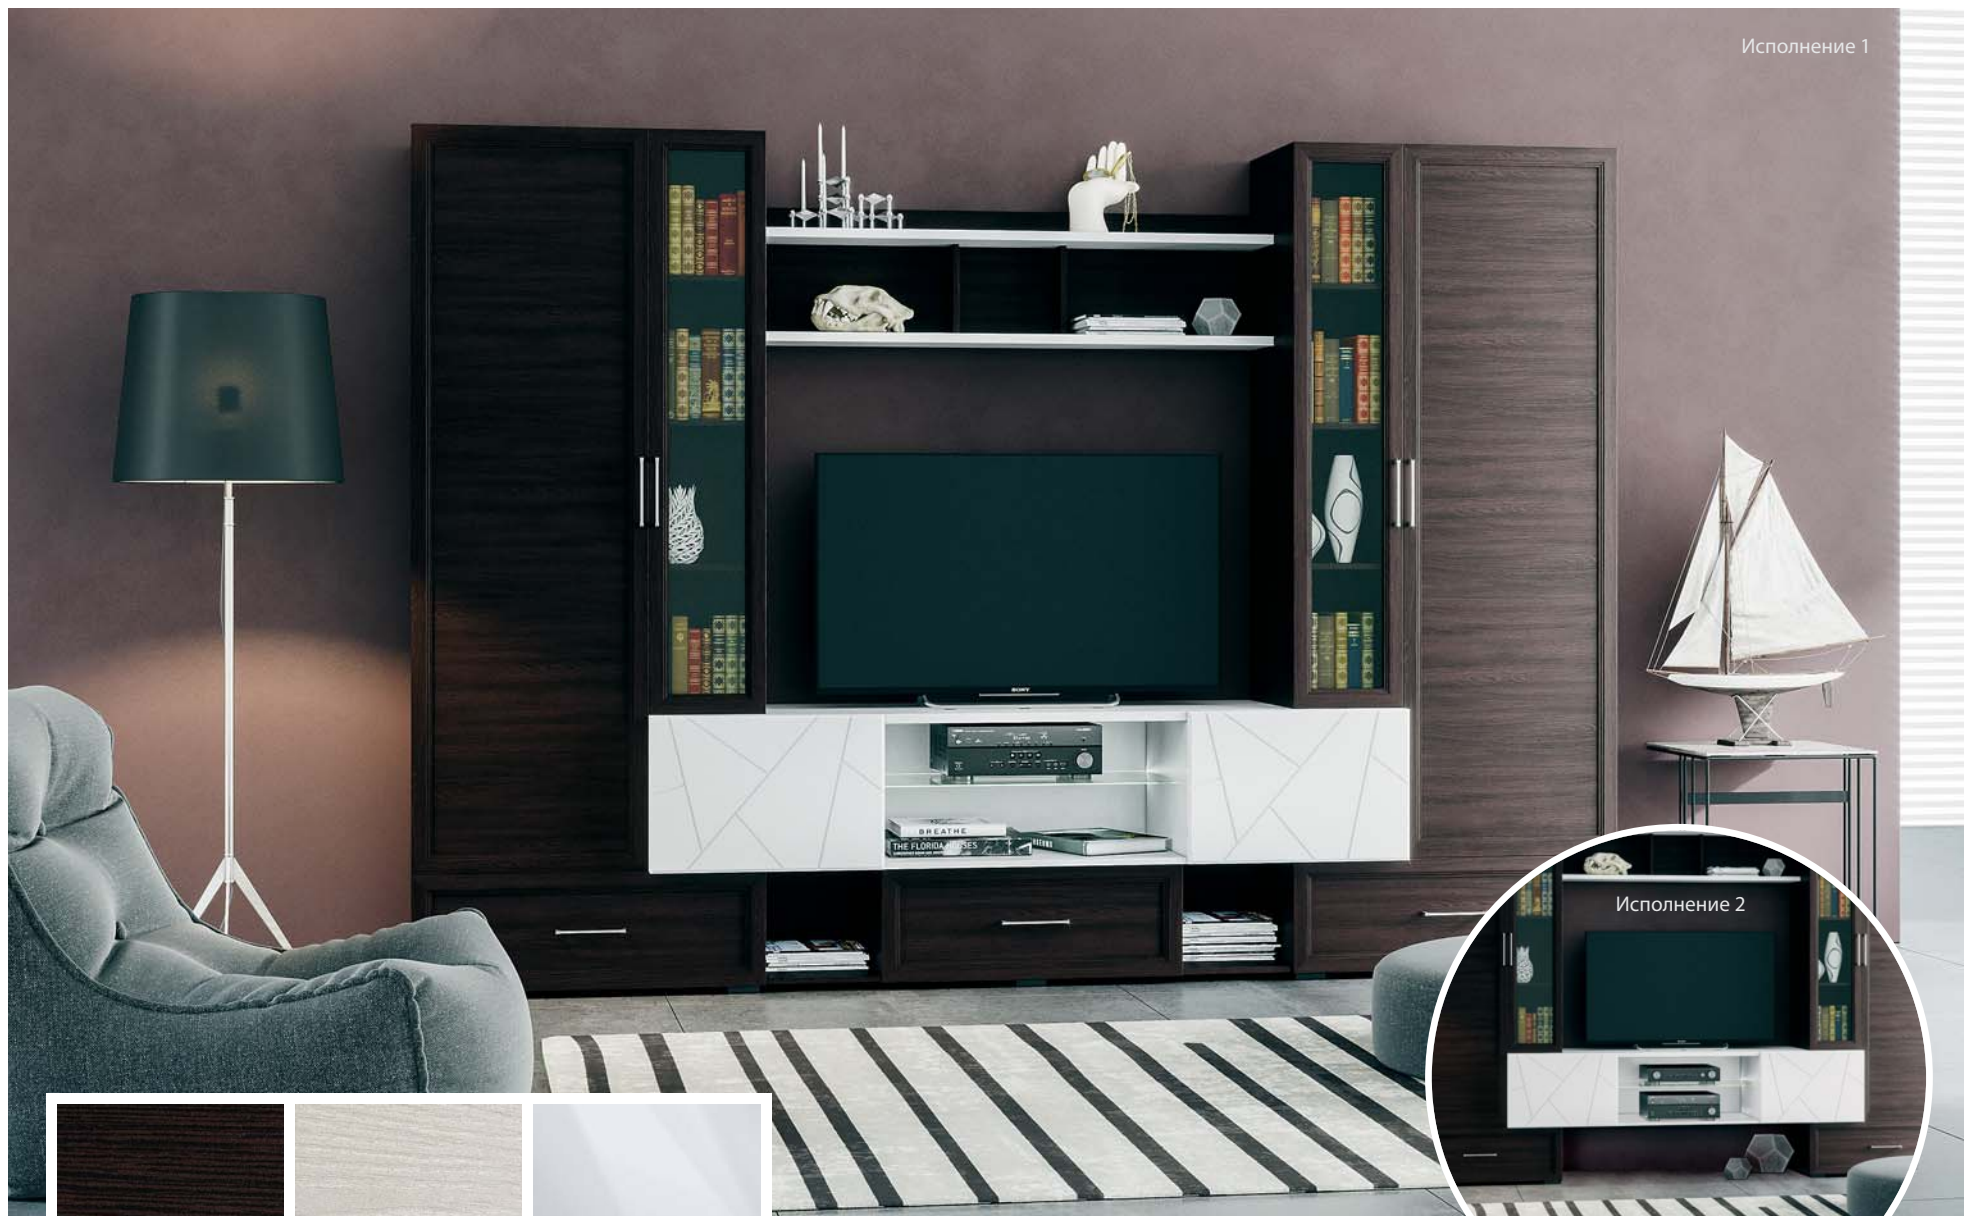

Исполнение 1

венге

дуб альбино

глянец белый

(ВхШхГ): 2200 x 3200 x 540 мм
Ниша под ТВ (ВхШхГ): 971 x 1400 x 540 мм

Исполнение 2