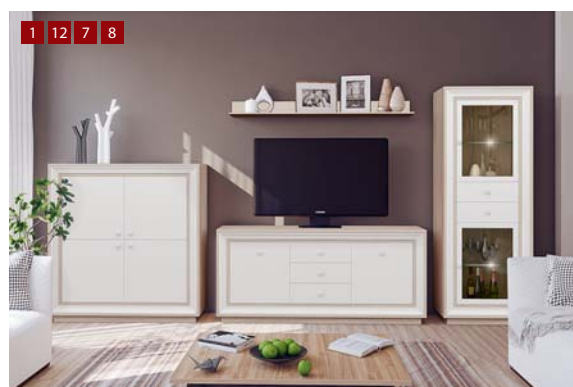

Композиция на дополнительном фото
(ВхШхГ): 2100 x 4066 x 426 мм (без учета расстояния между модулями)