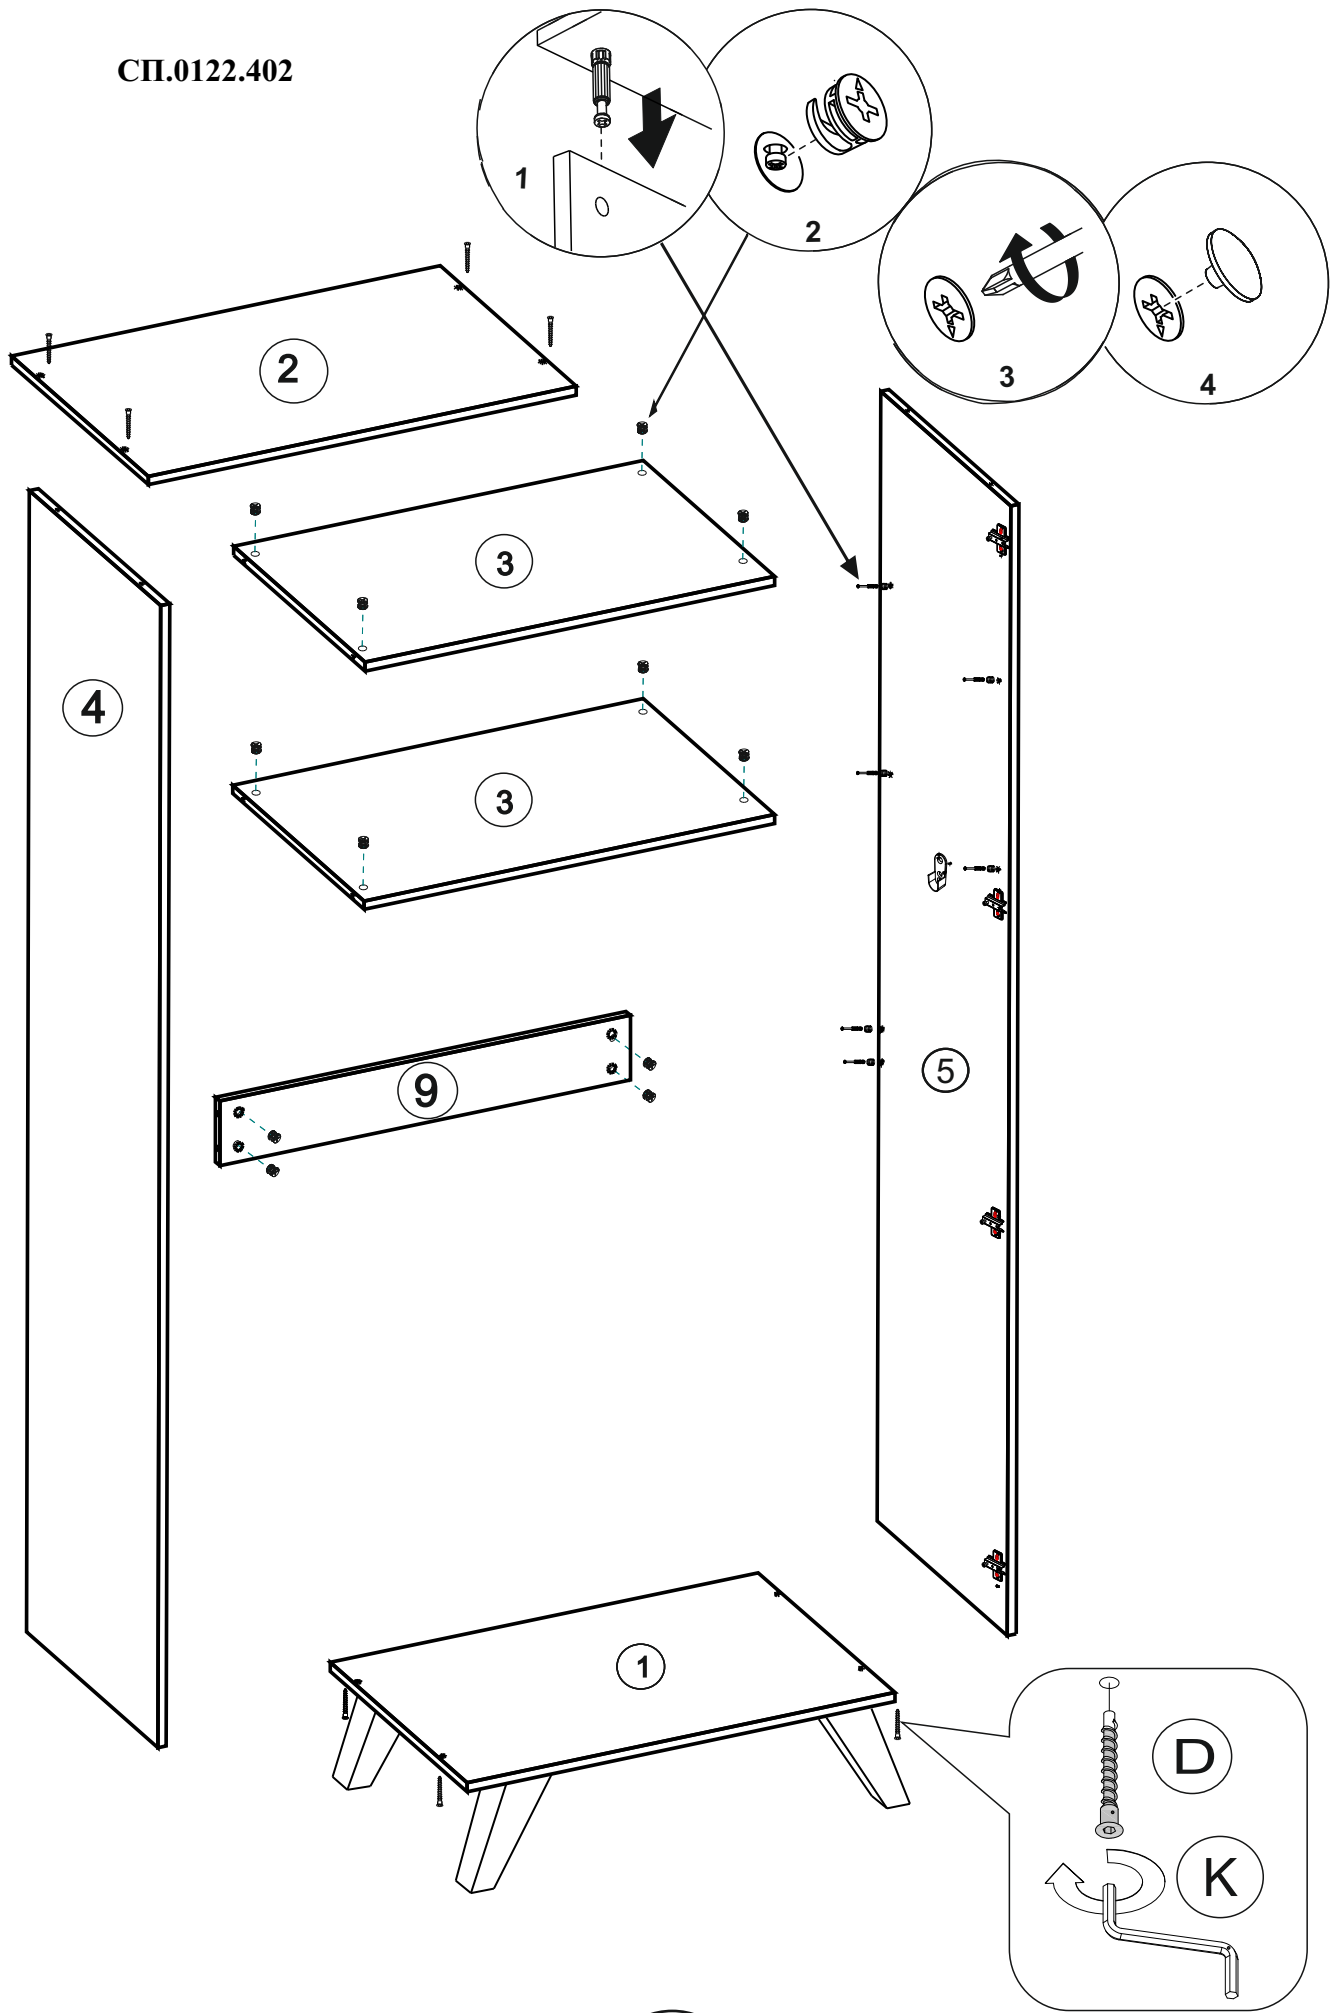

СП.0122.402

4