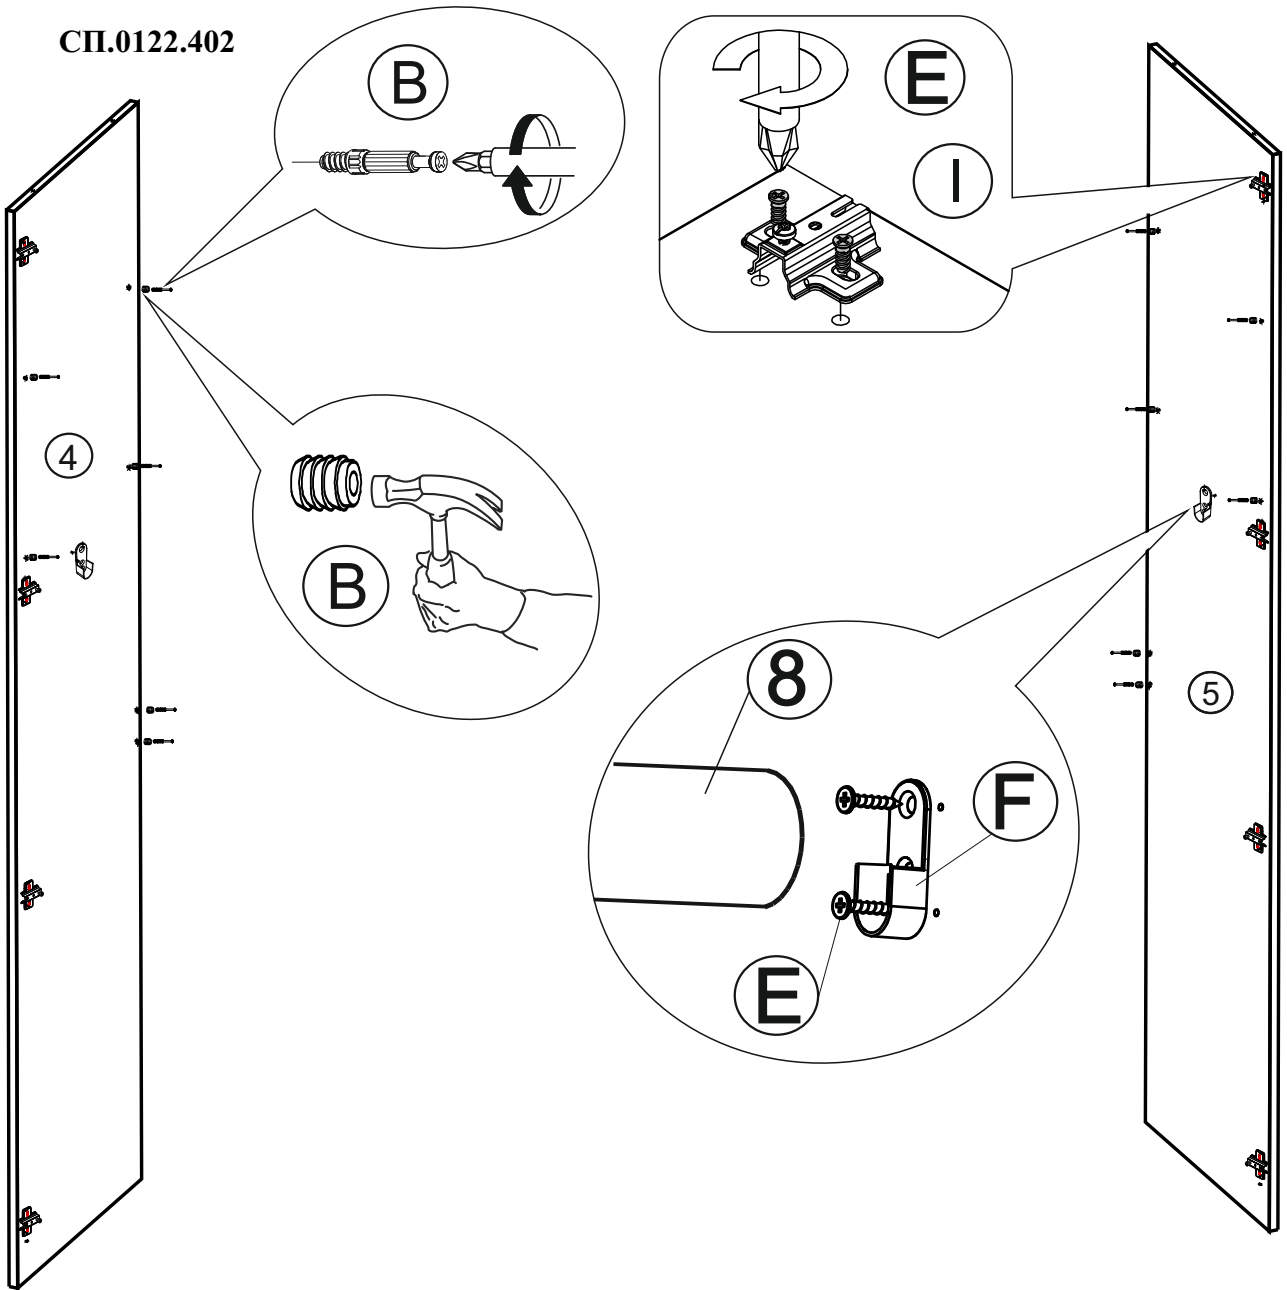

СП.0122.402