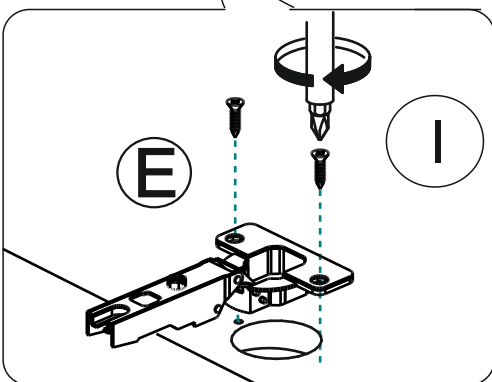

СП.0122.402

5