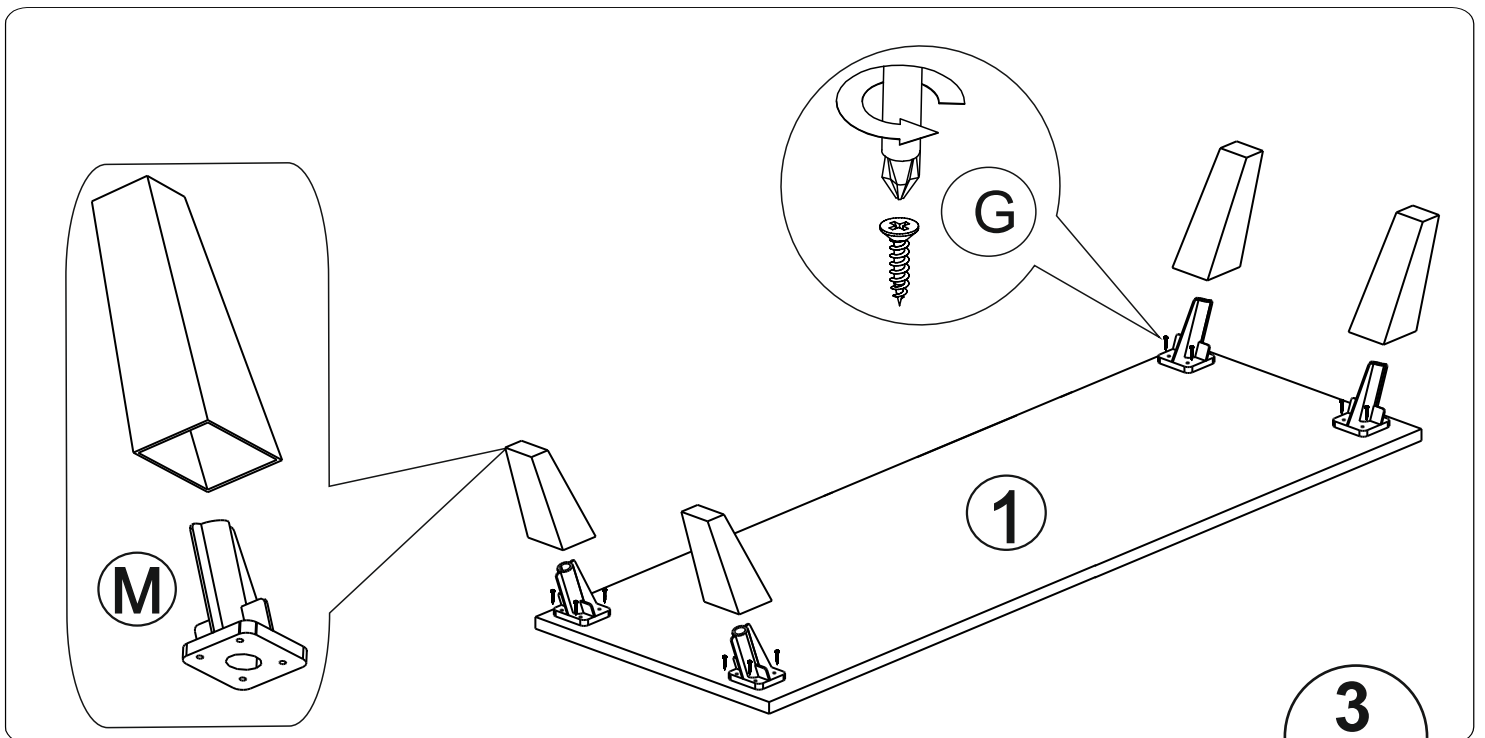

СП.0122.402