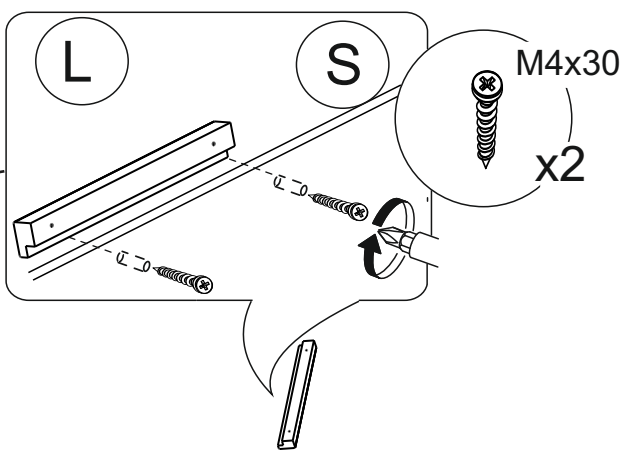

СП.0122.402

5