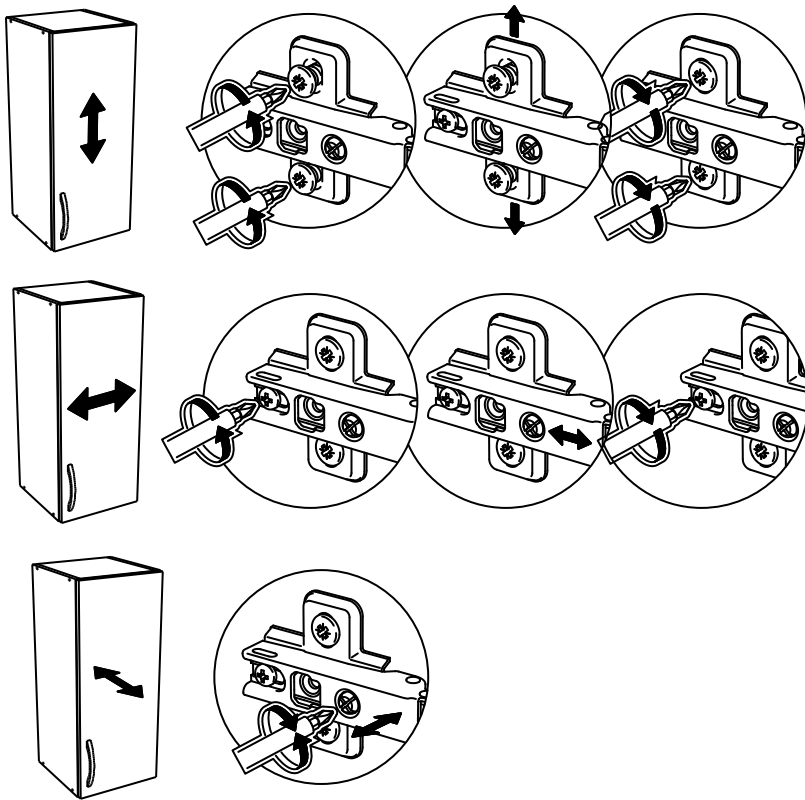

ВНИМАНИЕ!

опрокидывание мебели может стать причиной получения телесных повреждений
ВСЕГДА крепите мебель к стене