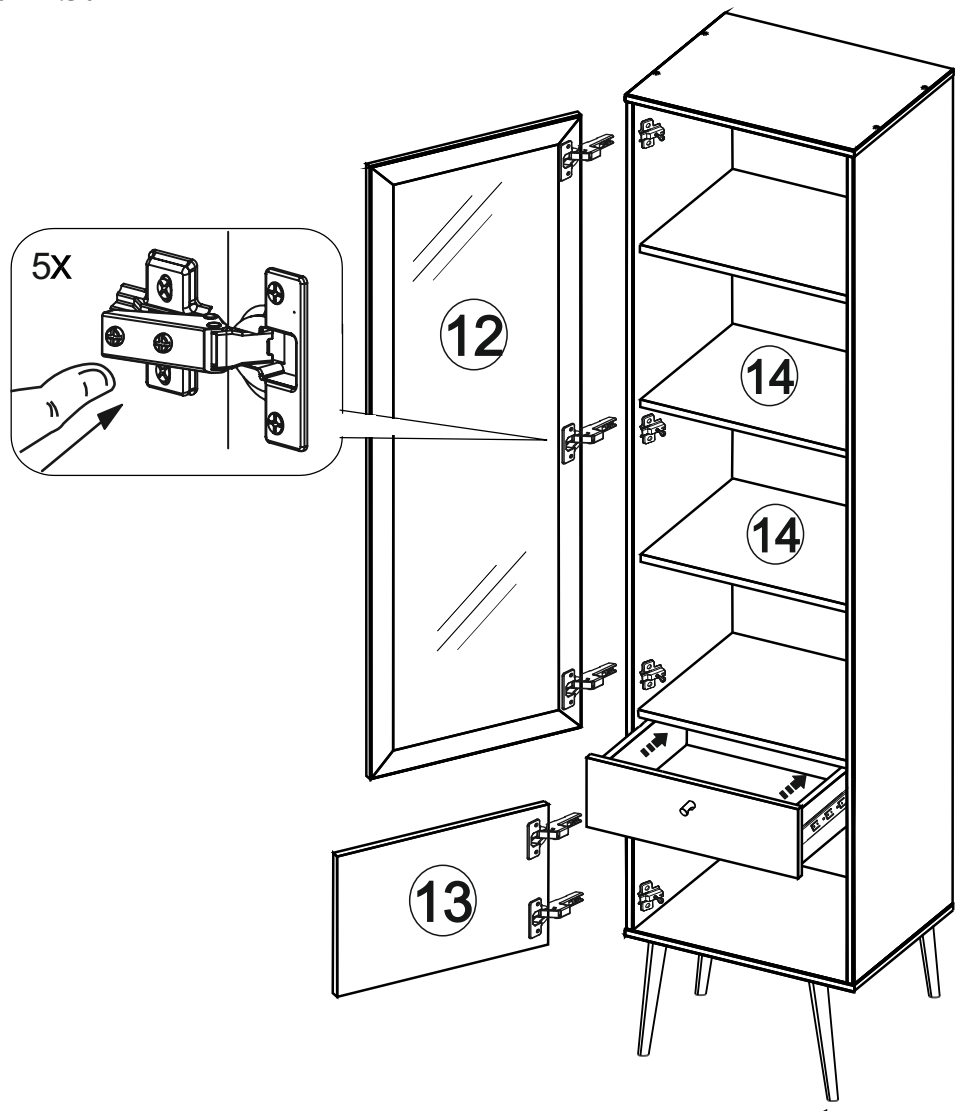

ГТ.0141.301