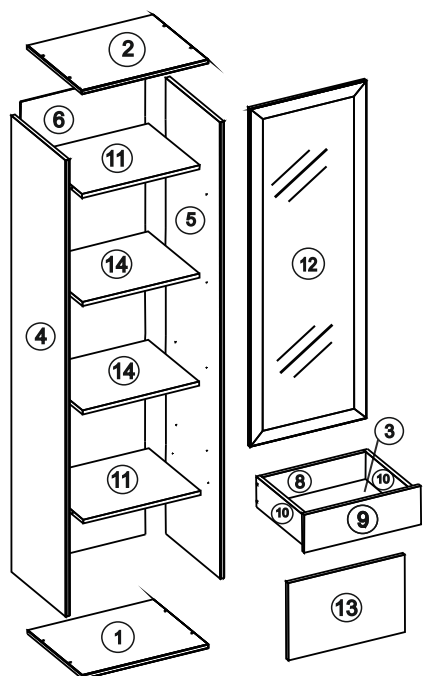

- 1) части упаковки с наклеенными этикетками, номером партии или ростером (или их фотографии);
- 2) фотографии распечатанных упаковок, где обнаружен заводской брак деталей;
- 3) фотографии узлов, деталей собираемого изделия, если заводской брак обнаружен до сборки и в процессе сборки.

Внимание!!! Предприятие оставляет за собой право вносить в изделие конструктивные изменения, в том числе с заменой фурнитуры.

- ① Дно 537x400 (x1) упак. 1
 - ② Крышка 537x400 (x1) упак. 1
 - ③ Дно ящика ДВП 328x454 (x1) упак. 1
 - ④ ⑤ Бок 1768x398 (x2) упак. 1
 - ⑥ Задняя стенка ДВП 1796x527 (x1) упак. 2
 - ⑦ Перед. стенка ящика 120x444 (x1) упак. 1
 - ⑧ Задн. стенка ящика 120x444 (x1) упак. 1
 - ⑨ Фасад ящика 495x149 (x1) упак. 3
 - ⑩ Бок ящика 120x350 (x2) упак. 1
 - ⑪ Горизонт 501x378 (x2) упак. 1
 - ⑫ Стеклодверь 1308x496 (x1) упак. 4
 - ⑬ Дверь 495x299 (x1) упак. 3
 - ⑭ Полка 498x368 (x2) упак. 1
- Фурнитура упак. 5

A		ВИНТ 4x35	- 1 ШТ
B		ЭКСЦЕНТРИК САМОРЕЗ	- 8 ШТ
C		ЗАГЛУШКА ЭКСЦЕНТРИКА	- 8 ШТ
D		ЕВРОВИНТ x50	- 18 ШТ
E		САМОРЕЗ 3,5x16	- 36 ШТ
F		ВИНТ 4x20	- 2 ШТ
G		САМОРЕЗ 4x25	- 4 ШТ
H		ГВОЗДИ	- 100 ШТ
I		ПЕТЛЯ ВКЛАДНАЯ С ДОВОДЧИКОМ	- 5 ШТ
J		УГОЛОК С САМОРЕЗОМ	- 6 ШТ
K		КЛЮЧ	- 1 ШТ
L		РУЧКА	- 3 ШТ
M		ОПОРА ЧЕРНАЯ	- 4 ШТ
N		НАПРАВЛЯЮЩИЕ x250	- 1 К-Т
O		ДОВОДЧИК	- 1 К-Т
P		ЗАГЛУША ЕВРОВИНТА	- 18 ШТ
R		САМОРЕЗ 4x16	- 16 ШТ
S		ПОЛКОДЕРЖАТЕЛЬ	- 8 ШТ
T		АМОРТИЗАТОР	- 4 ШТ
U		НАВЕС ЛЮКС	- 1 ШТ