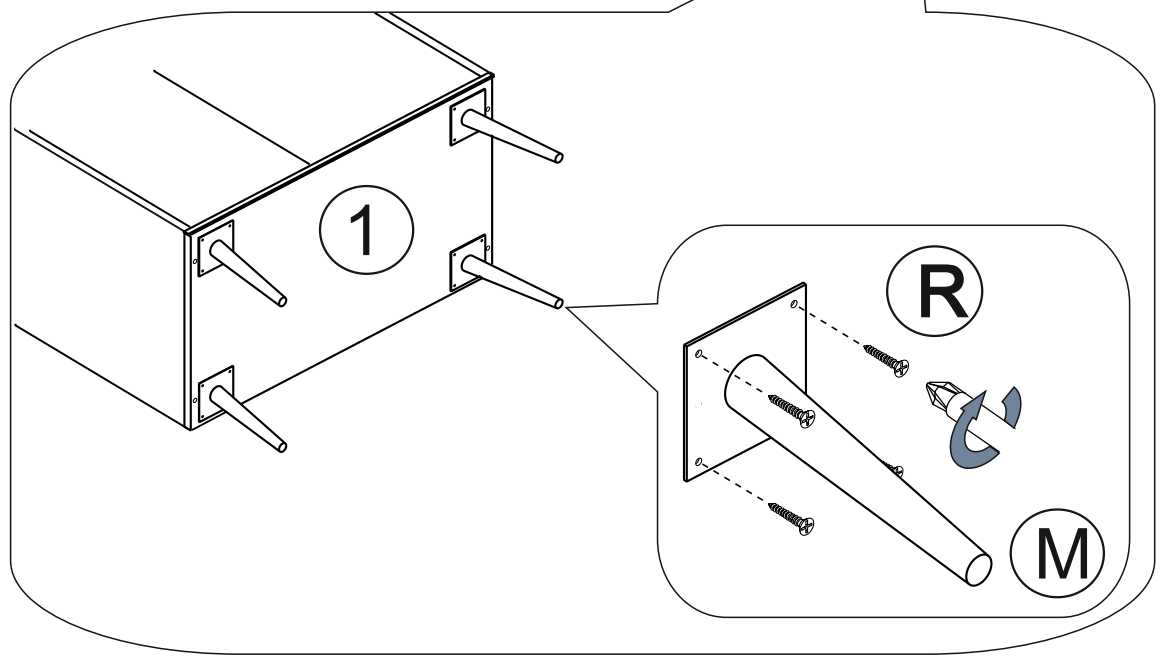

ГТ.0141.301