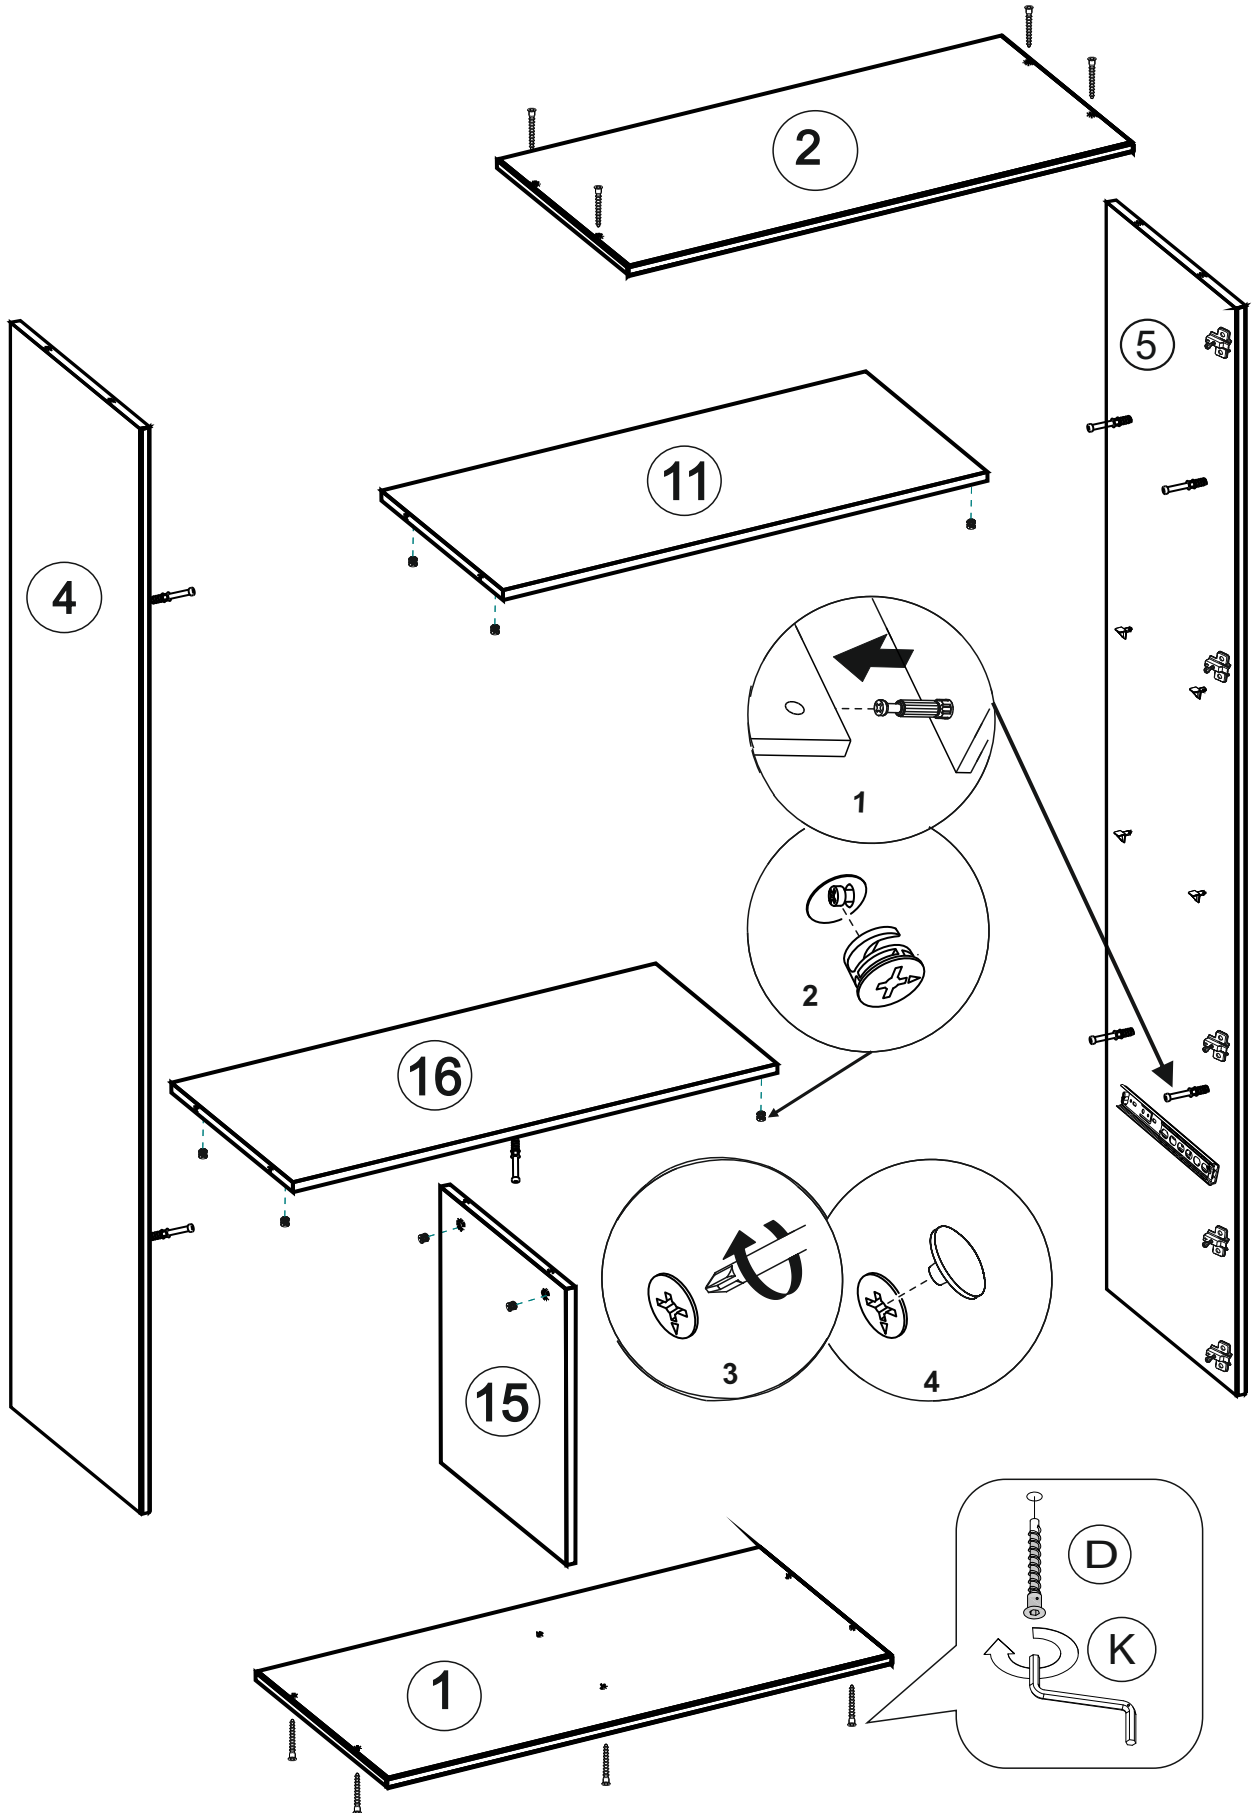

- 1) части упаковки с наклеенными этикетками, номером партии или ростером (или их фотографии);
- 2) фотографии распечатанных упаковок, где обнаружен заводской брак деталей;
- 3) фотографии узлов, деталей собираемого изделия, если заводской брак обнаружен до сборки и в процессе сборки.

Внимание!!! Предприятие оставляет за собой право вносить в изделие конструктивные изменения, в том числе с заменой фурнитуры.

- | | | | | | |
|---|---------------------|---------|-----|----------------------------------|---------|
| ① | Дно 834x400 (x1) | упак. 1 | ③ | Дно ящика ДВП 328x345 (x2) | упак. 1 |
| ② | Крышка 834x400 (x1) | упак. 1 | ④ ⑤ | Бок 1768x398 (x2) | упак. 1 |
| | | | ⑥ | Задняя стенка ДВП 1795x411 (x2) | упак. 2 |
| | | | ⑦ | Перед. стенка ящика 120x334 (x2) | упак. 1 |
| | | | ⑧ | Задн. стенка ящика 120x334 (x2) | упак. 1 |
| | | | ⑨ | Фасад ящика 395x149 (x2) | упак. 3 |
| | | | ⑩ | Бок ящика 120x350 (x2) | упак. 1 |
| | | | ⑪ ⑯ | Горизонт 798x378 (x2) | упак. 1 |
| | | | ⑫ | Стеклодверь 1308x396 (x2) | упак. 4 |
| | | | ⑬ | Дверь 395x300 (x2) | упак. 3 |
| | | | ⑭ | Полка 795x368 (x2) | упак. 1 |
| | | | ⑮ | Перегородка 448x378 (x1) | упак. 1 |

Фурнитура

| | | | |
|---|--|-----------------------------|------------------|
| A | | ВИНТ 4x35 | - 2 шт |
| B | | ЭКСЦЕНТРИК САМОРЕЗ | - 10 шт |
| C | | ЗАГЛУШКА ЭКСЦЕНТРИКА | - 10 шт |
| D | | ЕВРОВИНТ x50 | - 26 шт |
| E | | САМОРЕЗ 3,5x16 | - 74 шт |
| F | | ВИНТ 4x20 | - 4 шт |
| G | | САМОРЕЗ 4x25 | - 8 шт |
| H | | ГВОЗДИ | - 148 шт |
| I | | ПЕТЛЯ ВКЛАДНАЯ С ДОВОДЧИКОМ | - 10 шт |
| J | | УГОЛОК С САМОРЕЗОМ | - 12 шт |
| K | | КЛЮЧ | - 1 шт |
| L | | РУЧКА | - 6 шт |
| M | | ОПОРА ЧЕРНАЯ | - 4 шт |
| N | | НАПРАВЛЯЮЩИЕ x250 | - 2 к-та |
| O | | КРЕПЛЕНИЕ ДЛЯ ДВП | - 6 шт |
| P | | ЗАГЛУША ЕВРОВИНТА | - 26 шт |
| Q | | СОЕДИНИТЕЛЬНЫЙ ПРОФИЛЬ | - 1 шт упак. 1 |
| R | | САМОРЕЗ 4x16 | - 16 шт |
| S | | ПОЛКОДЕРЖАТЕЛЬ | - 8 шт |
| T | | АМОРТИЗАТОР | - 8 шт |
| U | | НАВЕС ЛЮКС | - 2 шт |