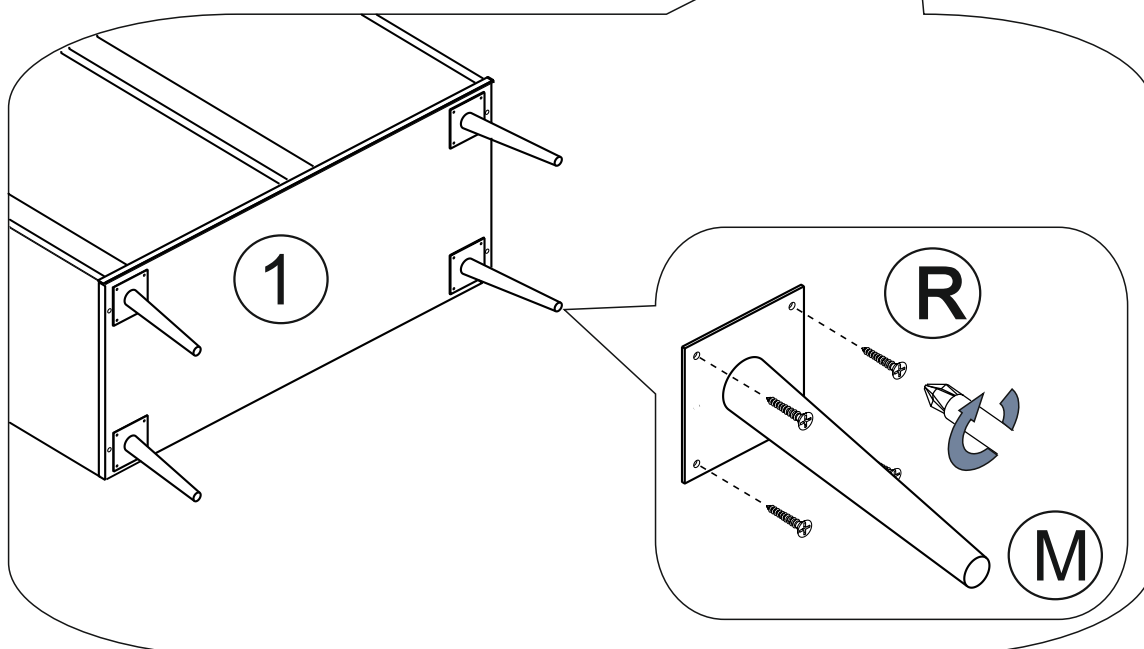

ГТ.0141.303