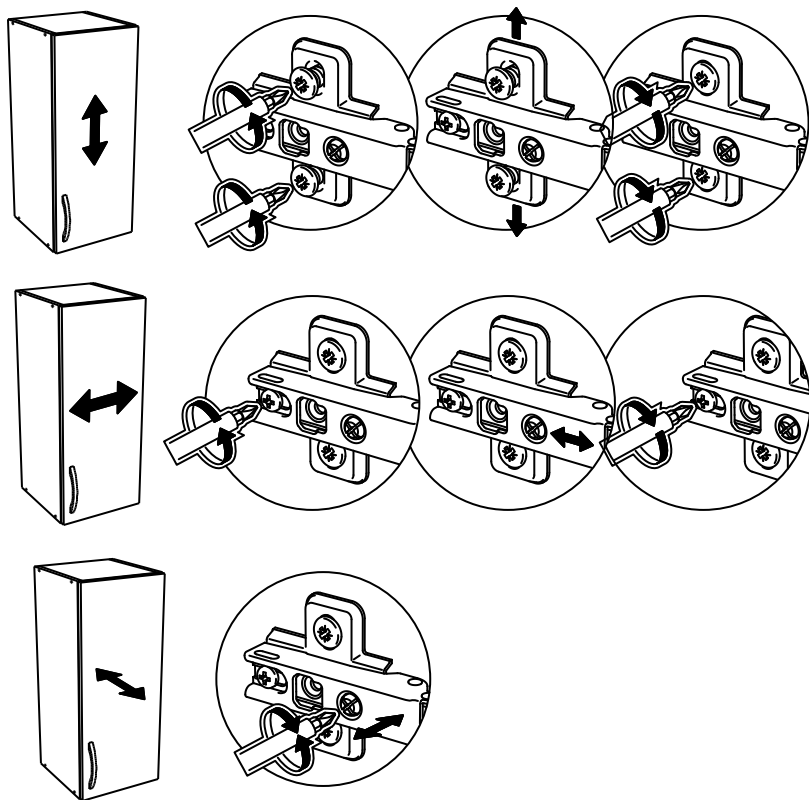

ВНИМАНИЕ!

опрокидывание мебели может стать причиной получения телесных повреждений
ВСЕГДА крепите мебель к стене