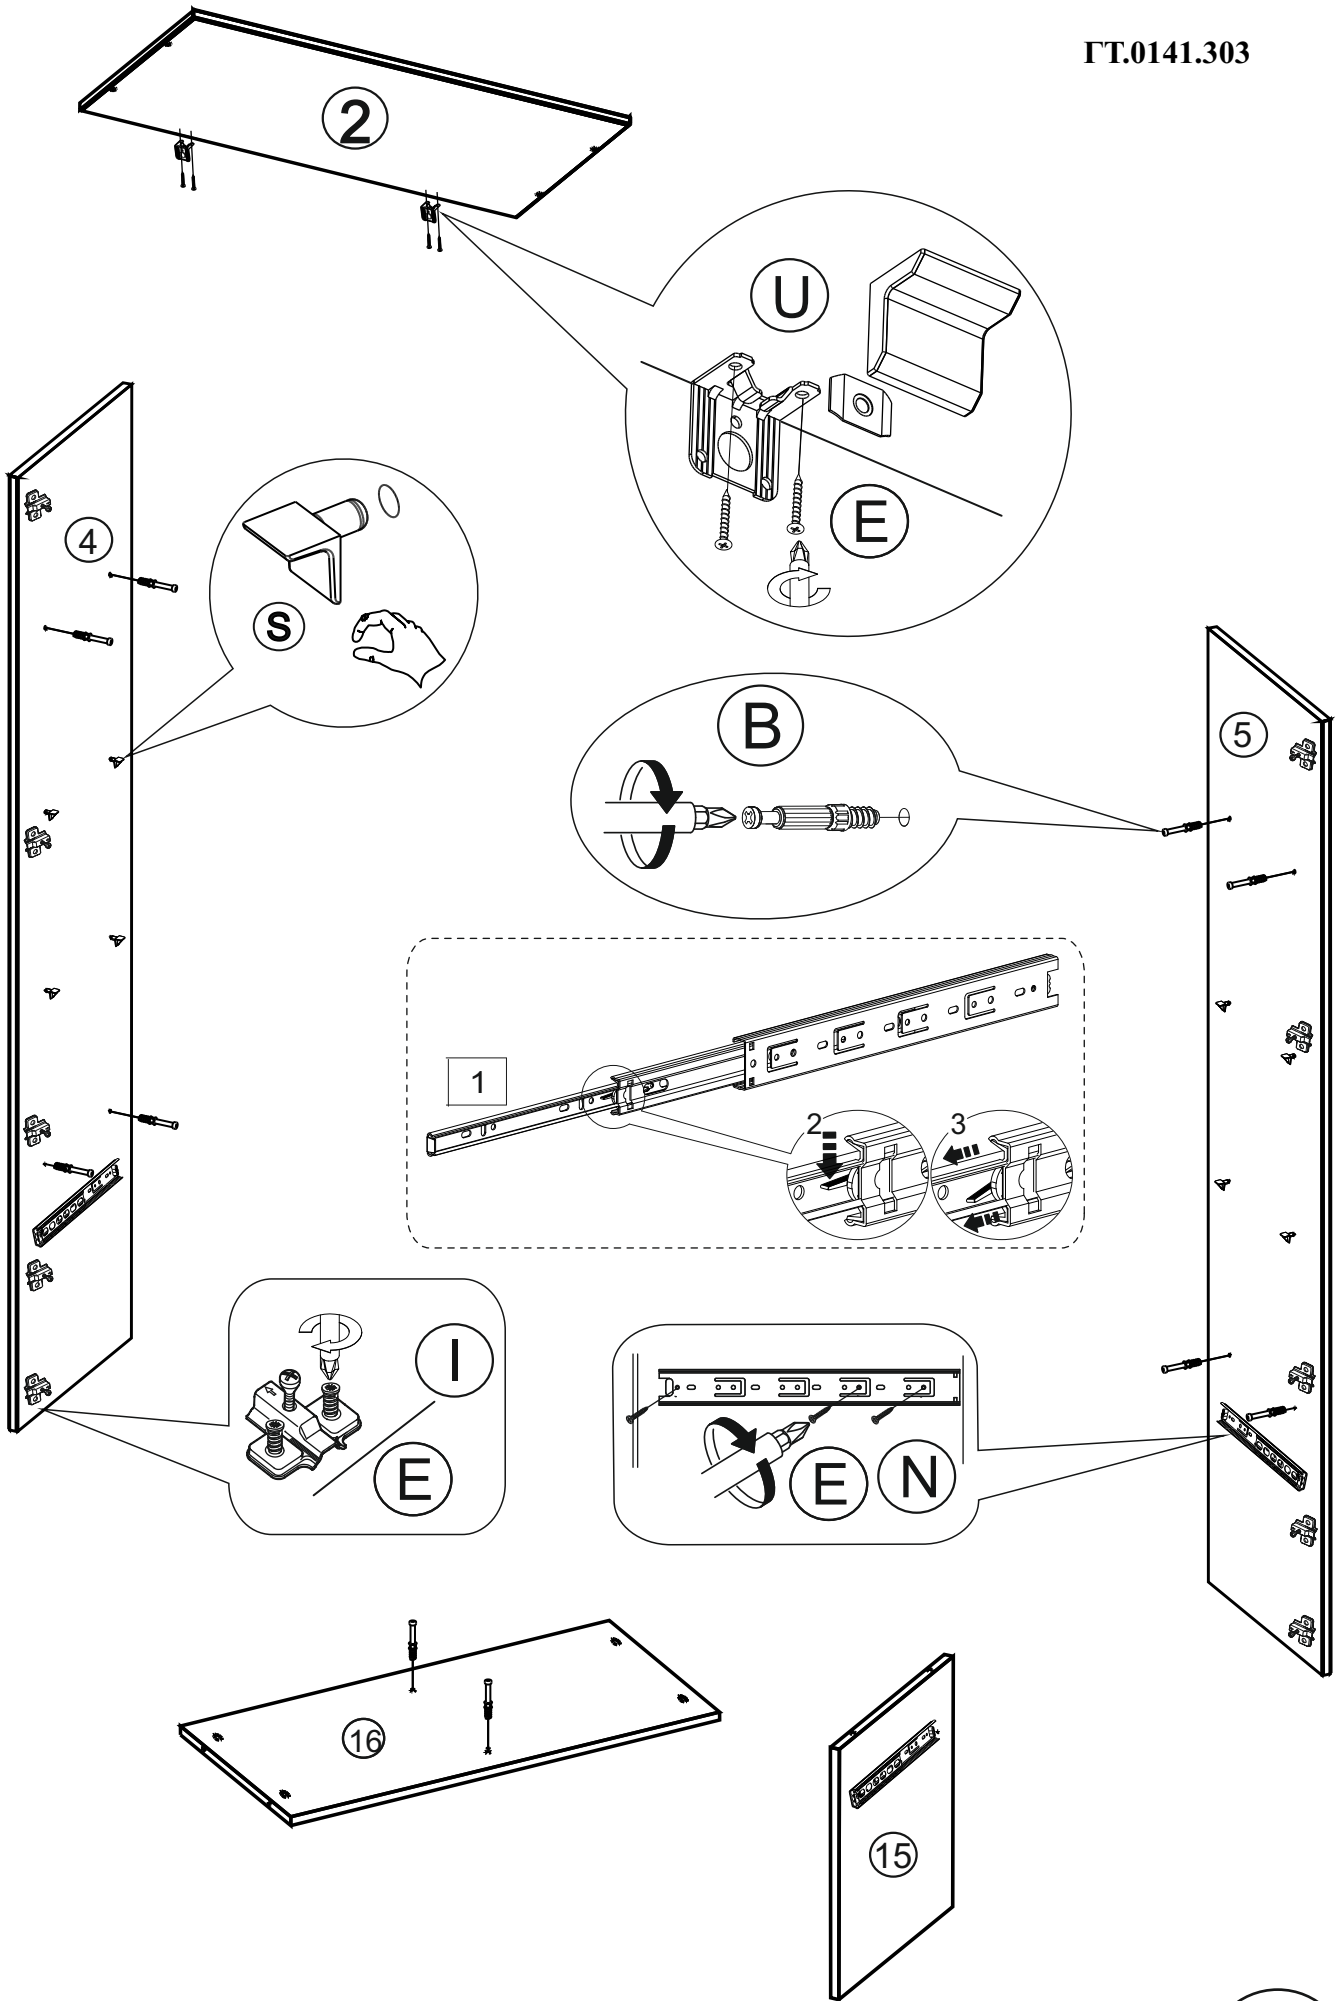

- 1) части упаковки с наклеенными этикетками, номером партии или ростером (или их фотографии);
- 2) фотографии распечатанных упаковок, где обнаружен заводской брак деталей;
- 3) фотографии узлов, деталей собираемого изделия, если заводской брак обнаружен до сборки и в процессе сборки.

Фурнитура

| | | | |
|---|--|-----------------------------|------------------|
| A | | ВИНТ 4x35 | - 2 шт |
| B | | ЭКСЦЕНТРИК САМОРЕЗ | - 10 шт |
| C | | ЗАГЛУШКА ЭКСЦЕНТРИКА | - 10 шт |
| D | | ЕВРОВИНТ x50 | - 26 шт |
| E | | САМОРЕЗ 3,5x16 | - 74 шт |
| F | | ВИНТ 4x20 | - 4 шт |
| G | | САМОРЕЗ 4x25 | - 8 шт |
| H | | ГВОЗДИ | - 148 шт |
| I | | ПЕТЛЯ ВКЛАДНАЯ С ДОВОДЧИКОМ | - 10 шт |
| J | | УГОЛОК С САМОРЕЗОМ | - 12 шт |
| K | | КЛЮЧ | - 1 шт |
| L | | РУЧКА | - 6 шт |
| M | | ОПОРА ЧЕРНАЯ | - 4 шт |
| N | | НАПРАВЛЯЮЩИЕ x250 | - 2 к-та |
| O | | КРЕПЛЕНИЕ ДЛЯ ДВП | - 6 шт |
| P | | ЗАГЛУША ЕВРОВИНТА | - 26 шт |
| Q | | СОЕДИНИТЕЛЬНЫЙ ПРОФИЛЬ | - 1 шт упак. 1 |
| R | | САМОРЕЗ 4x16 | - 16 шт |
| S | | ПОЛКОДЕРЖАТЕЛЬ | - 8 шт |
| T | | АМОРТИЗАТОР | - 8 шт |
| U | | НАВЕС ЛЮКС | - 2 шт |