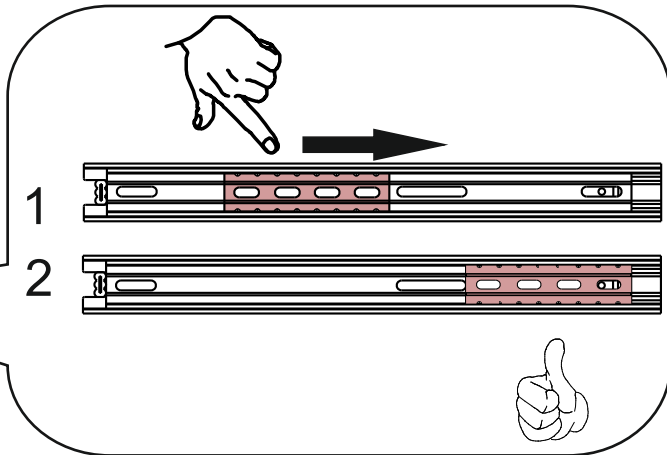

N	нога золото	4
M	ручка кнопка золото	4
As	амортизатор самокл. силикон	4
K	заглушка конфирмата	26
L	заглушка эксцентрика	20
Us	уголок с саморезом	12
Qq	направл. шариковые 250 мм	2
H	шкант	8
E	саморез 3,5x25 черный	6