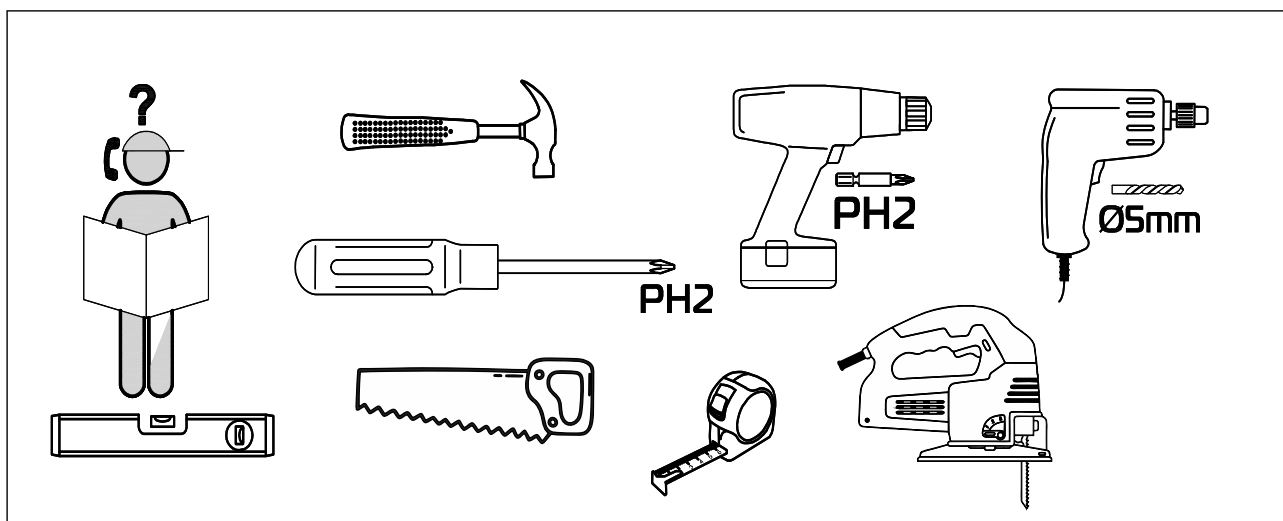

D	саморез 3,5x16	48
P	гвоздь	70
T	винт м4x20	2
De	саморез с прессшайбой 4,2x16	24
TL	винт м4x35	2
B	эксцентрик саморез	20
A	винт конфирмат 7 x 50	26
I	петля накладная с доводчиком	4
R	ключ конфирматный	1

N	нога золото	4
M	ручка кнопка золото	4
As	амортизатор самокл. силикон	4
K	заглушка конфирмата	26
L	заглушка эксцентрика	20
Us	уголок с саморезом	12
Qq	направл. шариковые 250 мм	2
H	шкант	8
E	саморез 3,5x25 черный	6