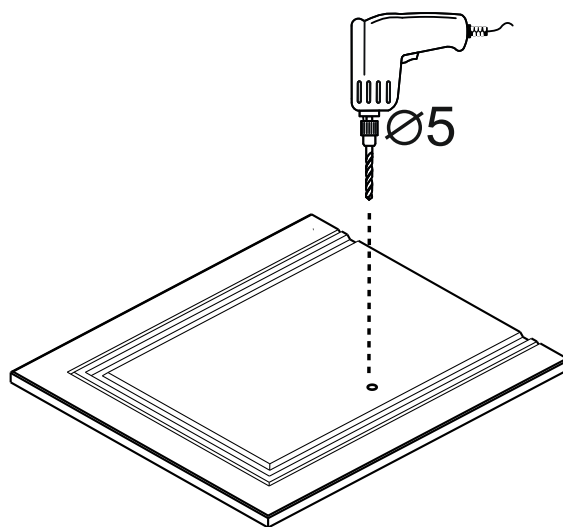

для правой двери