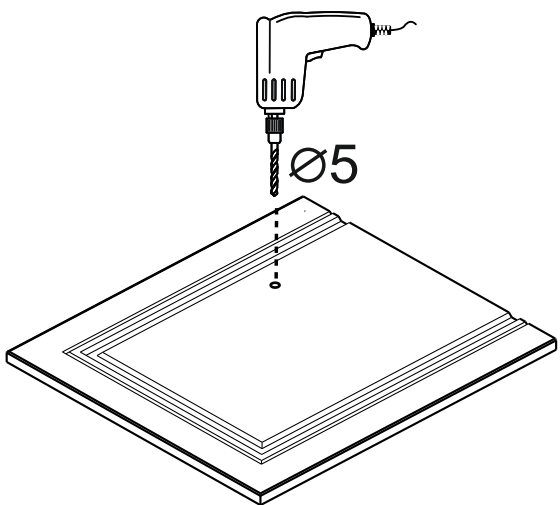

N	нога золото	4
M	ручка кнопка золото	4
As	амортизатор самокл. силикон	4
K	заглушка конфирмата	26
L	заглушка эксцентрика	20
Us	уголок с саморезом	12
Qq	направл. шариковые 250 мм	2
H	шкант	8
E	саморез 3,5x25 черный	6