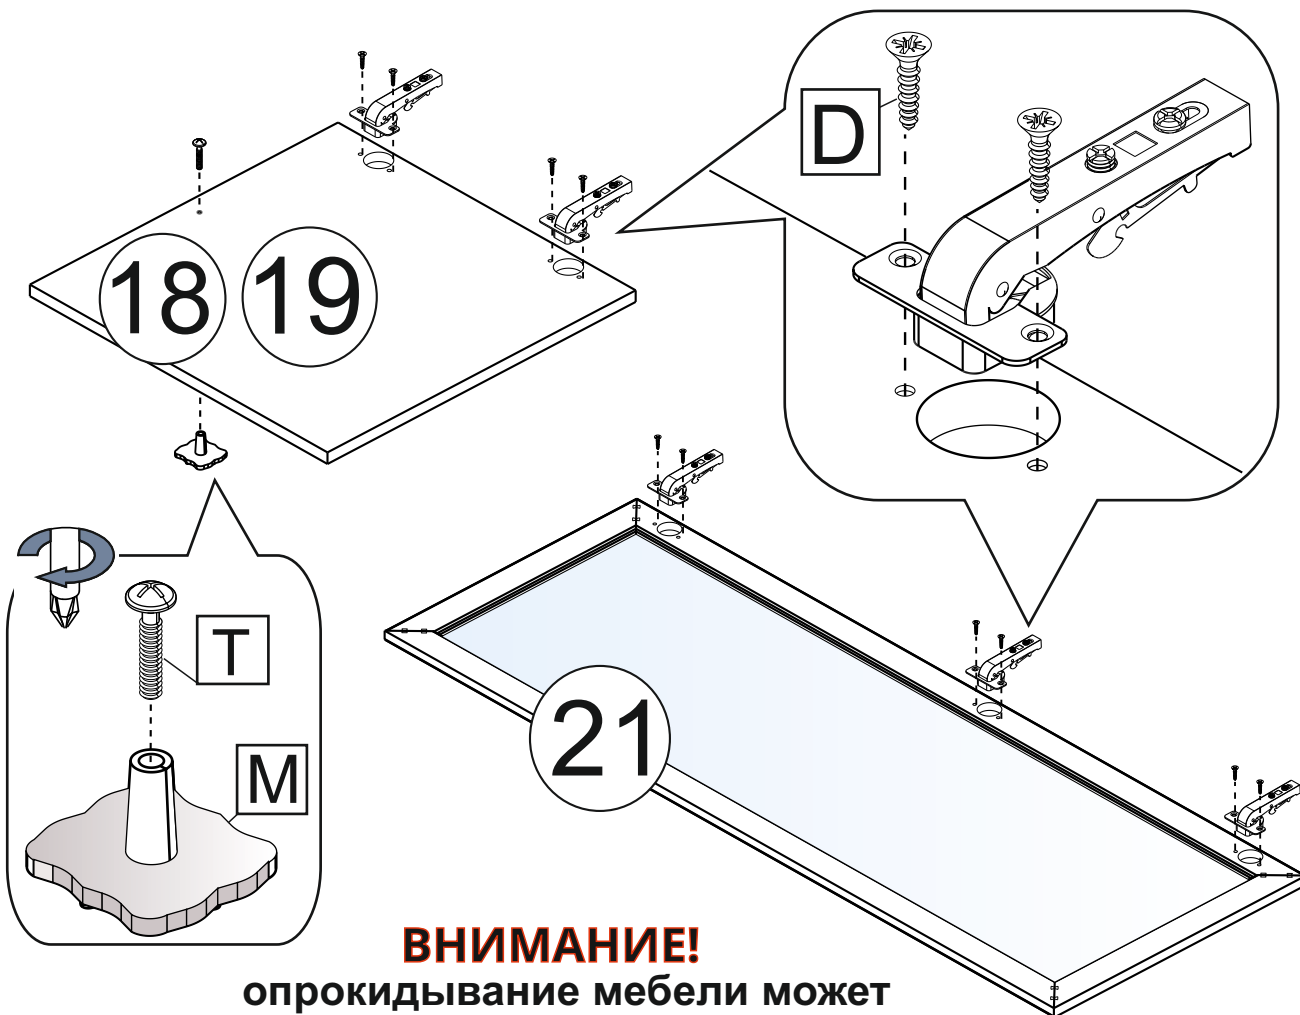

ВНИМАНИЕ!
опрокидывание мебели может
стать причиной получения
телесных повреждений
ВСЕГДА крепите мебель к стене