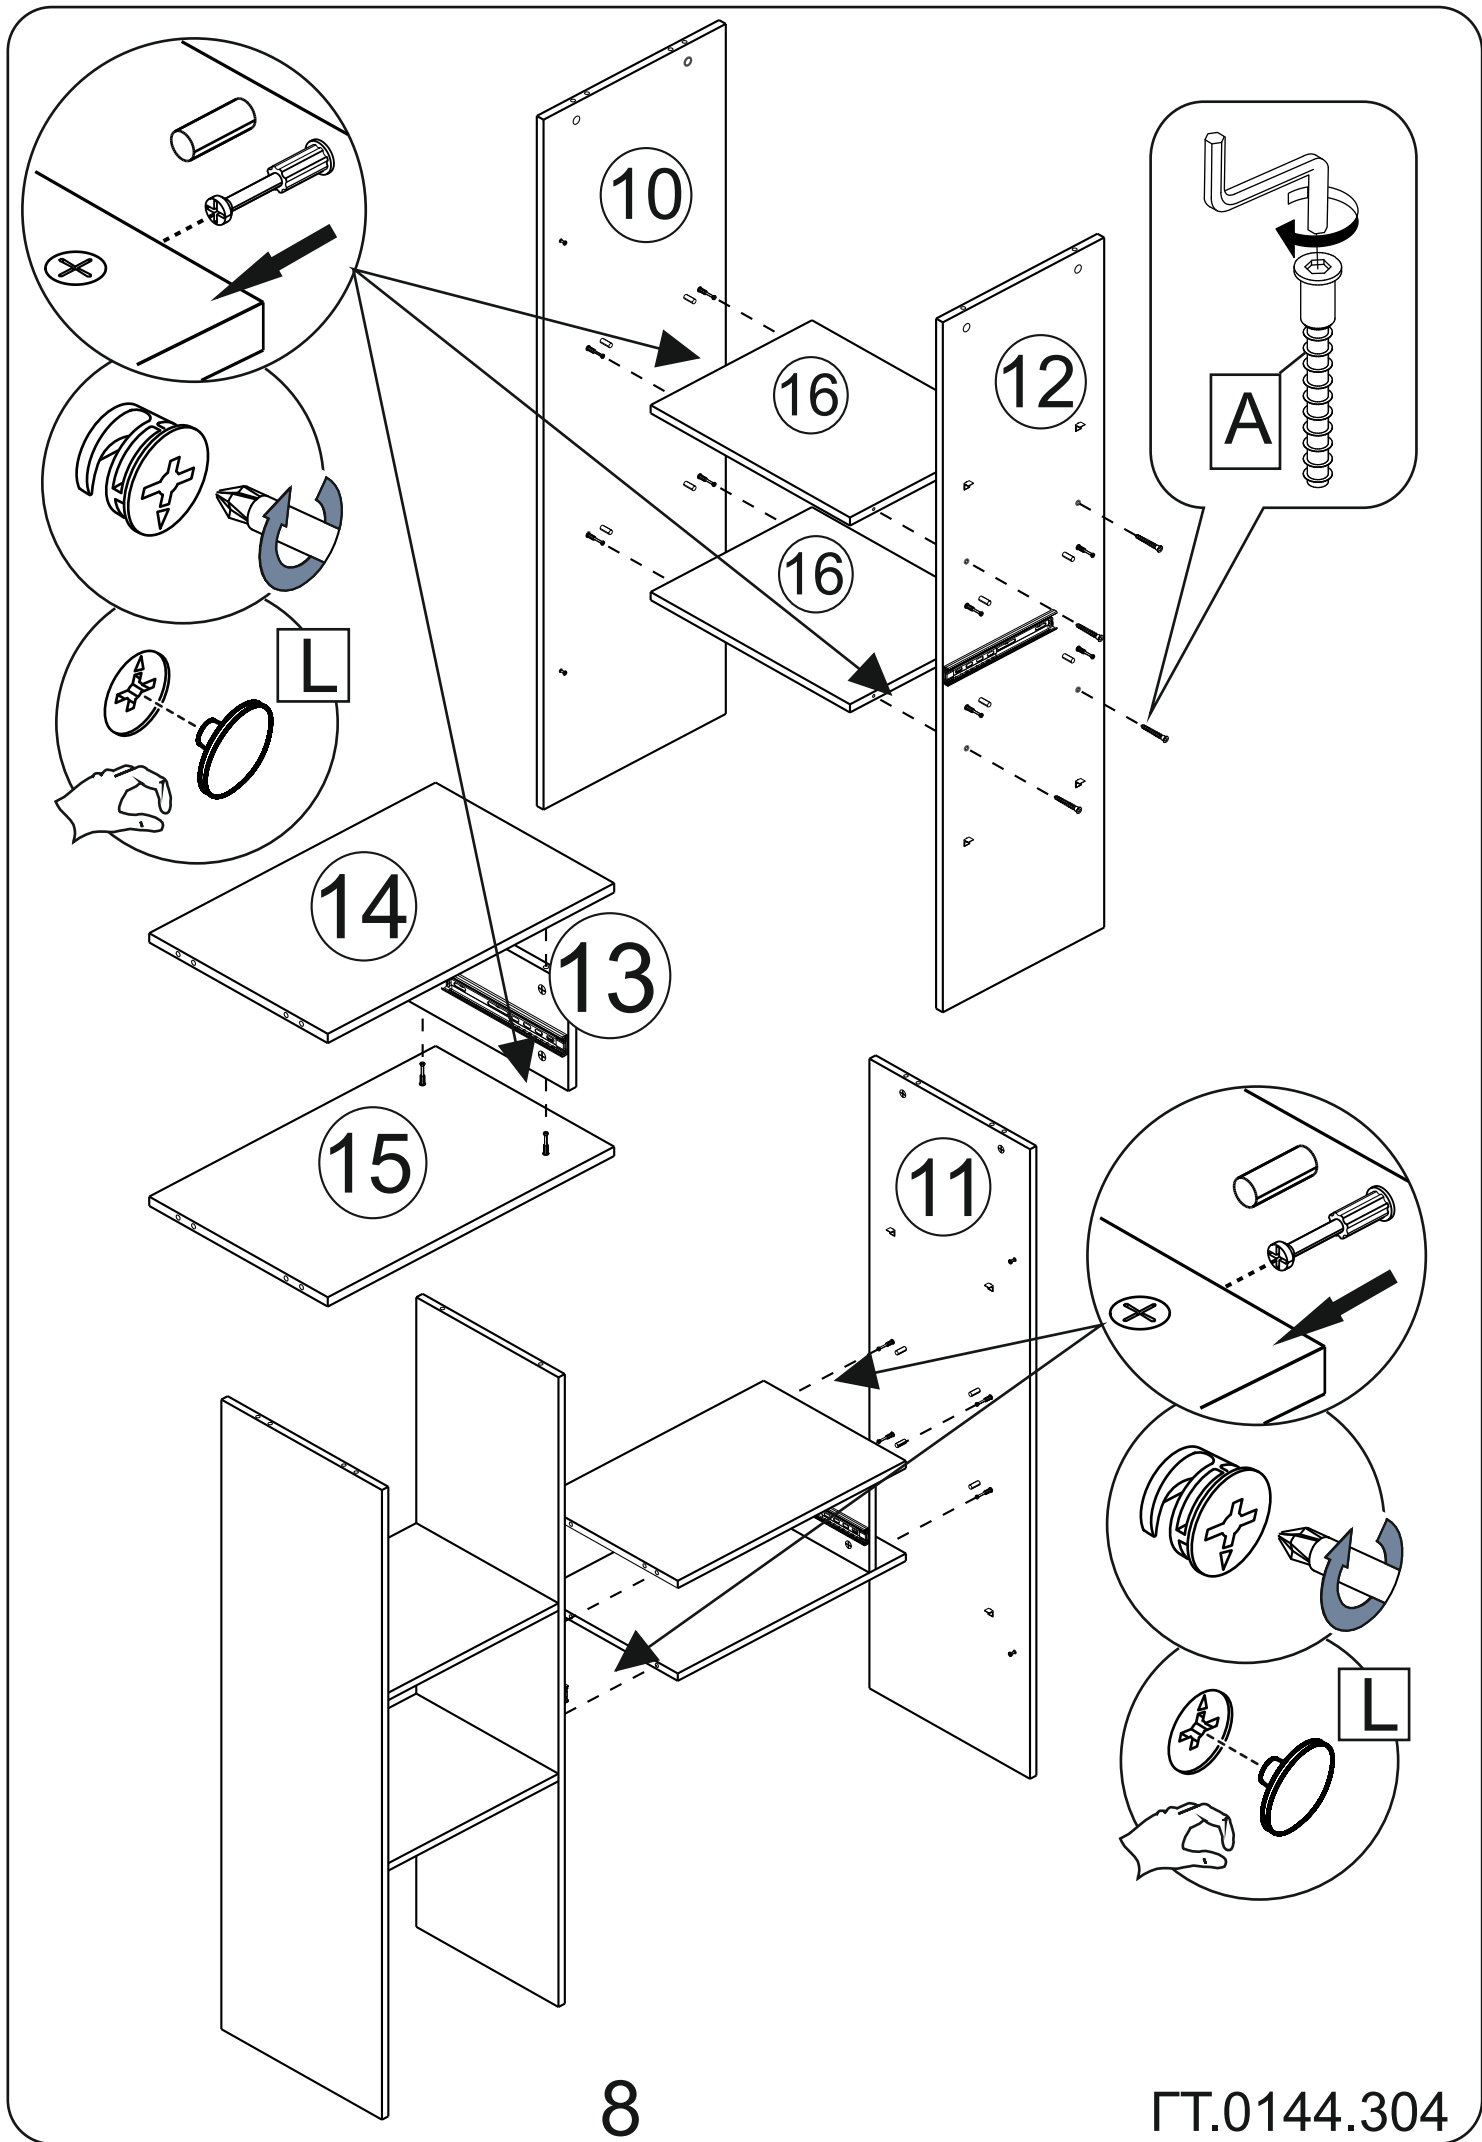

<b>D</b>	саморез 3,5x16	50	<b>X</b>	подпятник	6
<b>P</b>	гвоздь	100	<b>M</b>	ручка	4
<b>T</b>	винт м4x20	4	<b>As</b>	амортизатор самокл. силикон	6
<b>EU</b>	эксцентрик усиленный в метал. корпусе	8	<b>K</b>	заглушка конфирмата	26
<b>W</b>	шуруп 3x16	12	<b>L</b>	заглушка эксцентрика	30
<b>B</b>	эксцентрик саморез	30	<b>Us</b>	уголок с саморезом	8
<b>A</b>	винт конфирмат 7 x 50	26	<b>Qq</b>	направл. шариковые 250 мм	1
<b>I</b>	петля "прямая" с доводчиком	7	<b>H</b>	шкант	16
<b>R</b>	ключ конфирматный	1	<b>C</b>	полкодержатель	8
<b>LM</b>	Навес для крепления к стене L-образный	2	<b>KR</b>	крепление задней стенки 15x15 "Крабик"	12