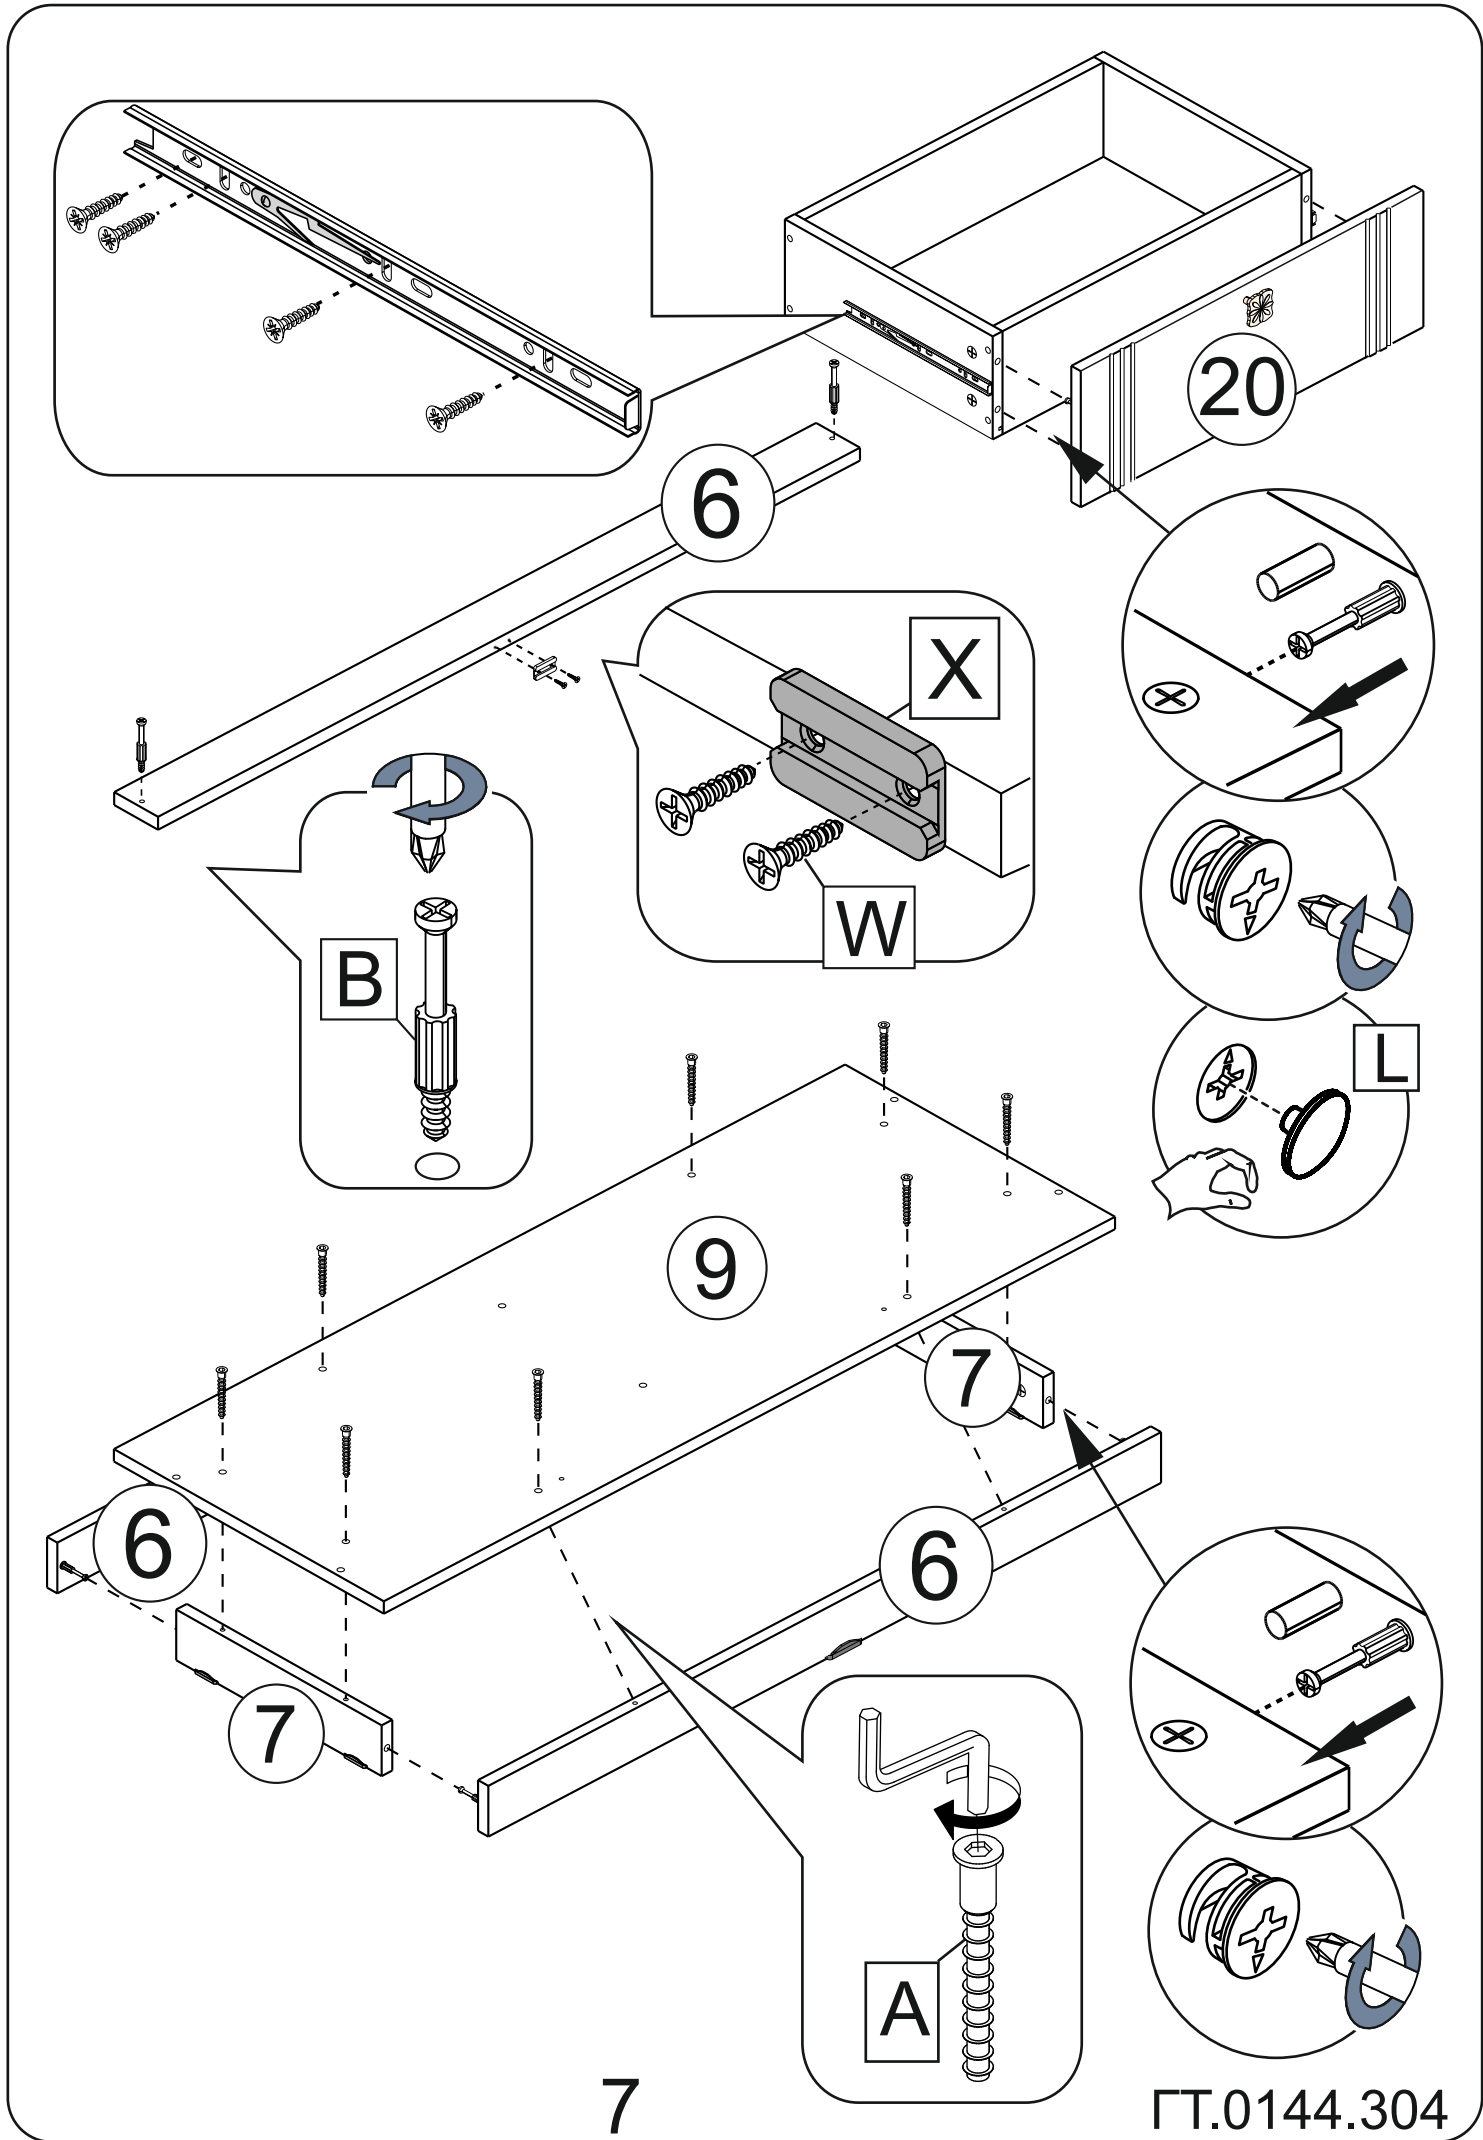

- 1) части упаковки с наклеенными этикетками, номером партии или ростером (или их фотографии);
- 2) фотографии распечатанных упаковок, где обнаружен заводской брак деталей;
- 3) фотографии узлов, деталей собираемого изделия, если заводской брак обнаружен до сборки и в процессе сборки.

**Внимание!!!** Предприятие оставляет за собой право вносить в изделие конструктивные изменения, в том числе с заменой фурнитуры.

<i>поз.</i>	<i>Наименование</i>	<i>Кол-во</i>	<i>размер</i>		<i>упак</i>
1	задняя стена ящика	1	425	144	
2	передняя стена ящика	1	425	144	
3	левый бок ящика	1	350,5	144	
4	правый бок ящика	1	350,5	144	
5	рама передка в сборе	1	1357	1062	
6	цоколь	2	1012	65,5	
7	цоколь боковой	2	320	65,5	
8	крыша	1	1100	420,5	
9	дно	1	1100	420,5	
10	бок левый	1	1359	418,5	
11	бок правый	1	1359	418,5	
12	перегородка центра	1	1359	370,5	
13	перегородка правой стороны	1	370,5	184	
14	горизонт правый верх	1	574	370,5	
15	горизонт правый низ	1	574	370,5	
16	горизонт левый	2	474	370,5	
17	полка	2	571	360	
18	дверь верхняя	1	496	496	
19	дверь нижняя	1	496	496	
20	фасад ящика	1	496	190	
21	стеклодверь	1	1188	396	
22	стена задняя №1	1	1387	496	
23	стена задняя №2	1	1387	596	
24	дно ящика	1	435	328	

<b>D</b>	саморез 3,5x16	50	<b>X</b>	подпятник	6
<b>P</b>	гвоздь	100	<b>M</b>	ручка	4
<b>T</b>	винт м4x20	4	<b>As</b>	амортизатор самокл. силикон	6
<b>EU</b>	эксцентрик усиленный в метал. корпусе	8	<b>K</b>	заглушка конфирмата	26
<b>W</b>	шуруп 3x16	12	<b>L</b>	заглушка эксцентрика	30
<b>B</b>	эксцентрик саморез	30	<b>Us</b>	уголок с саморезом	8
<b>A</b>	винт конфирмат 7 x 50	26	<b>Qq</b>	направл. шариковые 250 мм	1
<b>I</b>	петля "прямая" с доводчиком	7	<b>H</b>	шкант	16
<b>R</b>	ключ конфирматный	1	<b>C</b>	полкодержатель	8
<b>LM</b>	Навес для крепления к стене L-образный	2	<b>KR</b>	крепление задней стенки 15x15 "Крабик"	12