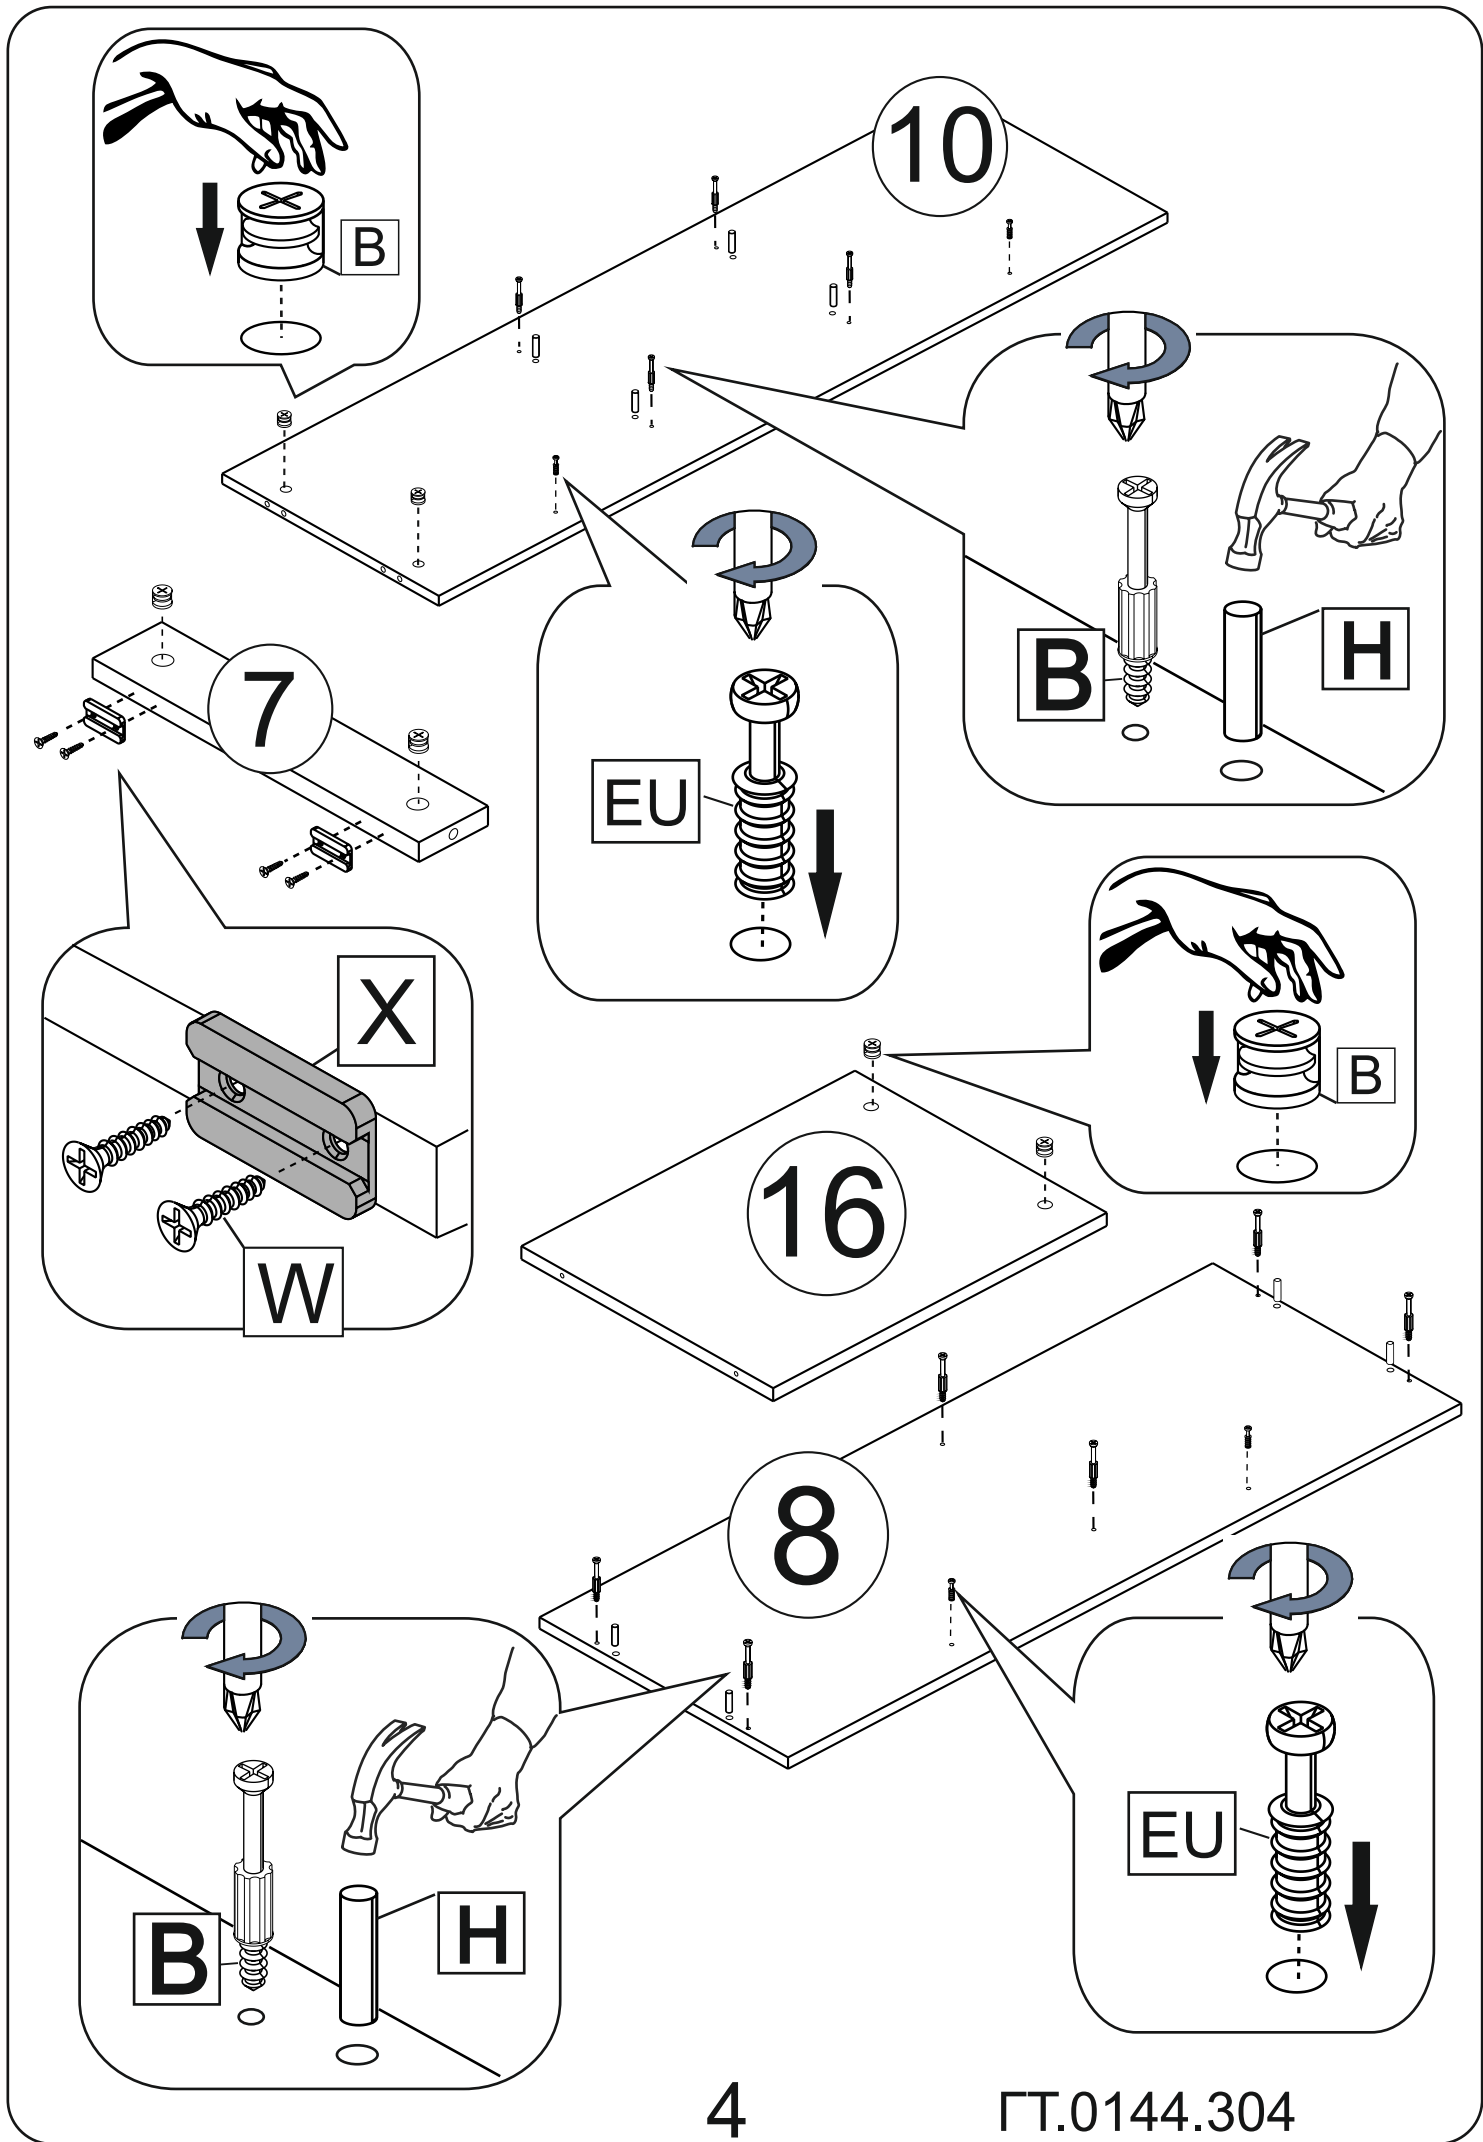

- 1) части упаковки с наклеенными этикетками, номером партии или ростером (или их фотографии);
- 2) фотографии распечатанных упаковок, где обнаружен заводской брак деталей;
- 3) фотографии узлов, деталей собираемого изделия, если заводской брак обнаружен до сборки и в процессе сборки.

**Внимание!!!** Предприятие оставляет за собой право вносить в изделие конструктивные изменения, в том числе с заменой фурнитуры.

<i>поз.</i>	<i>Наименование</i>	<i>Кол-во</i>	<i>размер</i>		<i>упак</i>
1	задняя стена ящика	1	425	144	
2	передняя стена ящика	1	425	144	
3	левый бок ящика	1	350,5	144	
4	правый бок ящика	1	350,5	144	
5	рама передка в сборе	1	1357	1062	
6	цоколь	2	1012	65,5	
7	цоколь боковой	2	320	65,5	
8	крыша	1	1100	420,5	
9	дно	1	1100	420,5	
10	бок левый	1	1359	418,5	
11	бок правый	1	1359	418,5	
12	перегородка центра	1	1359	370,5	
13	перегородка правой стороны	1	370,5	184	
14	горизонт правый верх	1	574	370,5	
15	горизонт правый низ	1	574	370,5	
16	горизонт левый	2	474	370,5	
17	полка	2	571	360	
18	дверь верхняя	1	496	496	
19	дверь нижняя	1	496	496	
20	фасад ящика	1	496	190	
21	стеклодверь	1	1188	396	
22	стена задняя №1	1	1387	496	
23	стена задняя №2	1	1387	596	
24	дно ящика	1	435	328	

<b>D</b>	саморез 3,5x16	50	<b>X</b>	подпятник	6
<b>P</b>	гвоздь	100	<b>M</b>	ручка	4
<b>T</b>	винт м4x20	4	<b>As</b>	амортизатор самокл. силикон	6
<b>EU</b>	эксцентрик усиленный в метал. корпусе	8	<b>K</b>	заглушка конфирмата	26
<b>W</b>	шуруп 3x16	12	<b>L</b>	заглушка эксцентрика	30
<b>B</b>	эксцентрик саморез	30	<b>Us</b>	уголок с саморезом	8
<b>A</b>	винт конфирмат 7 x 50	26	<b>Qq</b>	направл. шариковые 250 мм	1
<b>I</b>	петля "прямая" с доводчиком	7	<b>H</b>	шкант	16
<b>R</b>	ключ конфирматный	1	<b>C</b>	полкодержатель	8
<b>LM</b>	Навес для крепления к стене L-образный	2	<b>KR</b>	крепление задней стенки 15x15 "Крабик"	12