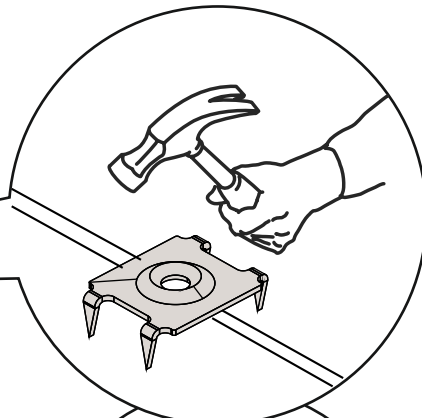

<b>D</b>	саморез 3,5x16	50	<b>X</b>	подпятник	6
<b>P</b>	гвоздь	100	<b>M</b>	ручка	4
<b>T</b>	винт м4x20	4	<b>As</b>	амортизатор самокл. силикон	6
<b>EU</b>	эксцентрик усиленный в метал. корпусе	8	<b>K</b>	заглушка конфирмата	26
<b>W</b>	шуруп 3x16	12	<b>L</b>	заглушка эксцентрика	30
<b>B</b>	эксцентрик саморез	30	<b>Us</b>	уголок с саморезом	8
<b>A</b>	винт конфирмат 7 x 50	26	<b>Qq</b>	направл. шариковые 250 мм	1
<b>I</b>	петля "прямая" с доводчиком	7	<b>H</b>	шкант	16
<b>R</b>	ключ конфирматный	1	<b>C</b>	полкодержатель	8
<b>LM</b>	Навес для крепления к стене L-образный	2	<b>KR</b>	крепление задней стенки 15x15 "Крабик"	12

9

ГТ.0144.304

**ВНИМАНИЕ!**  
 опрокидывание мебели может  
 стать причиной получения  
 телесных повреждений  
**ВСЕГДА** крепите мебель к стене