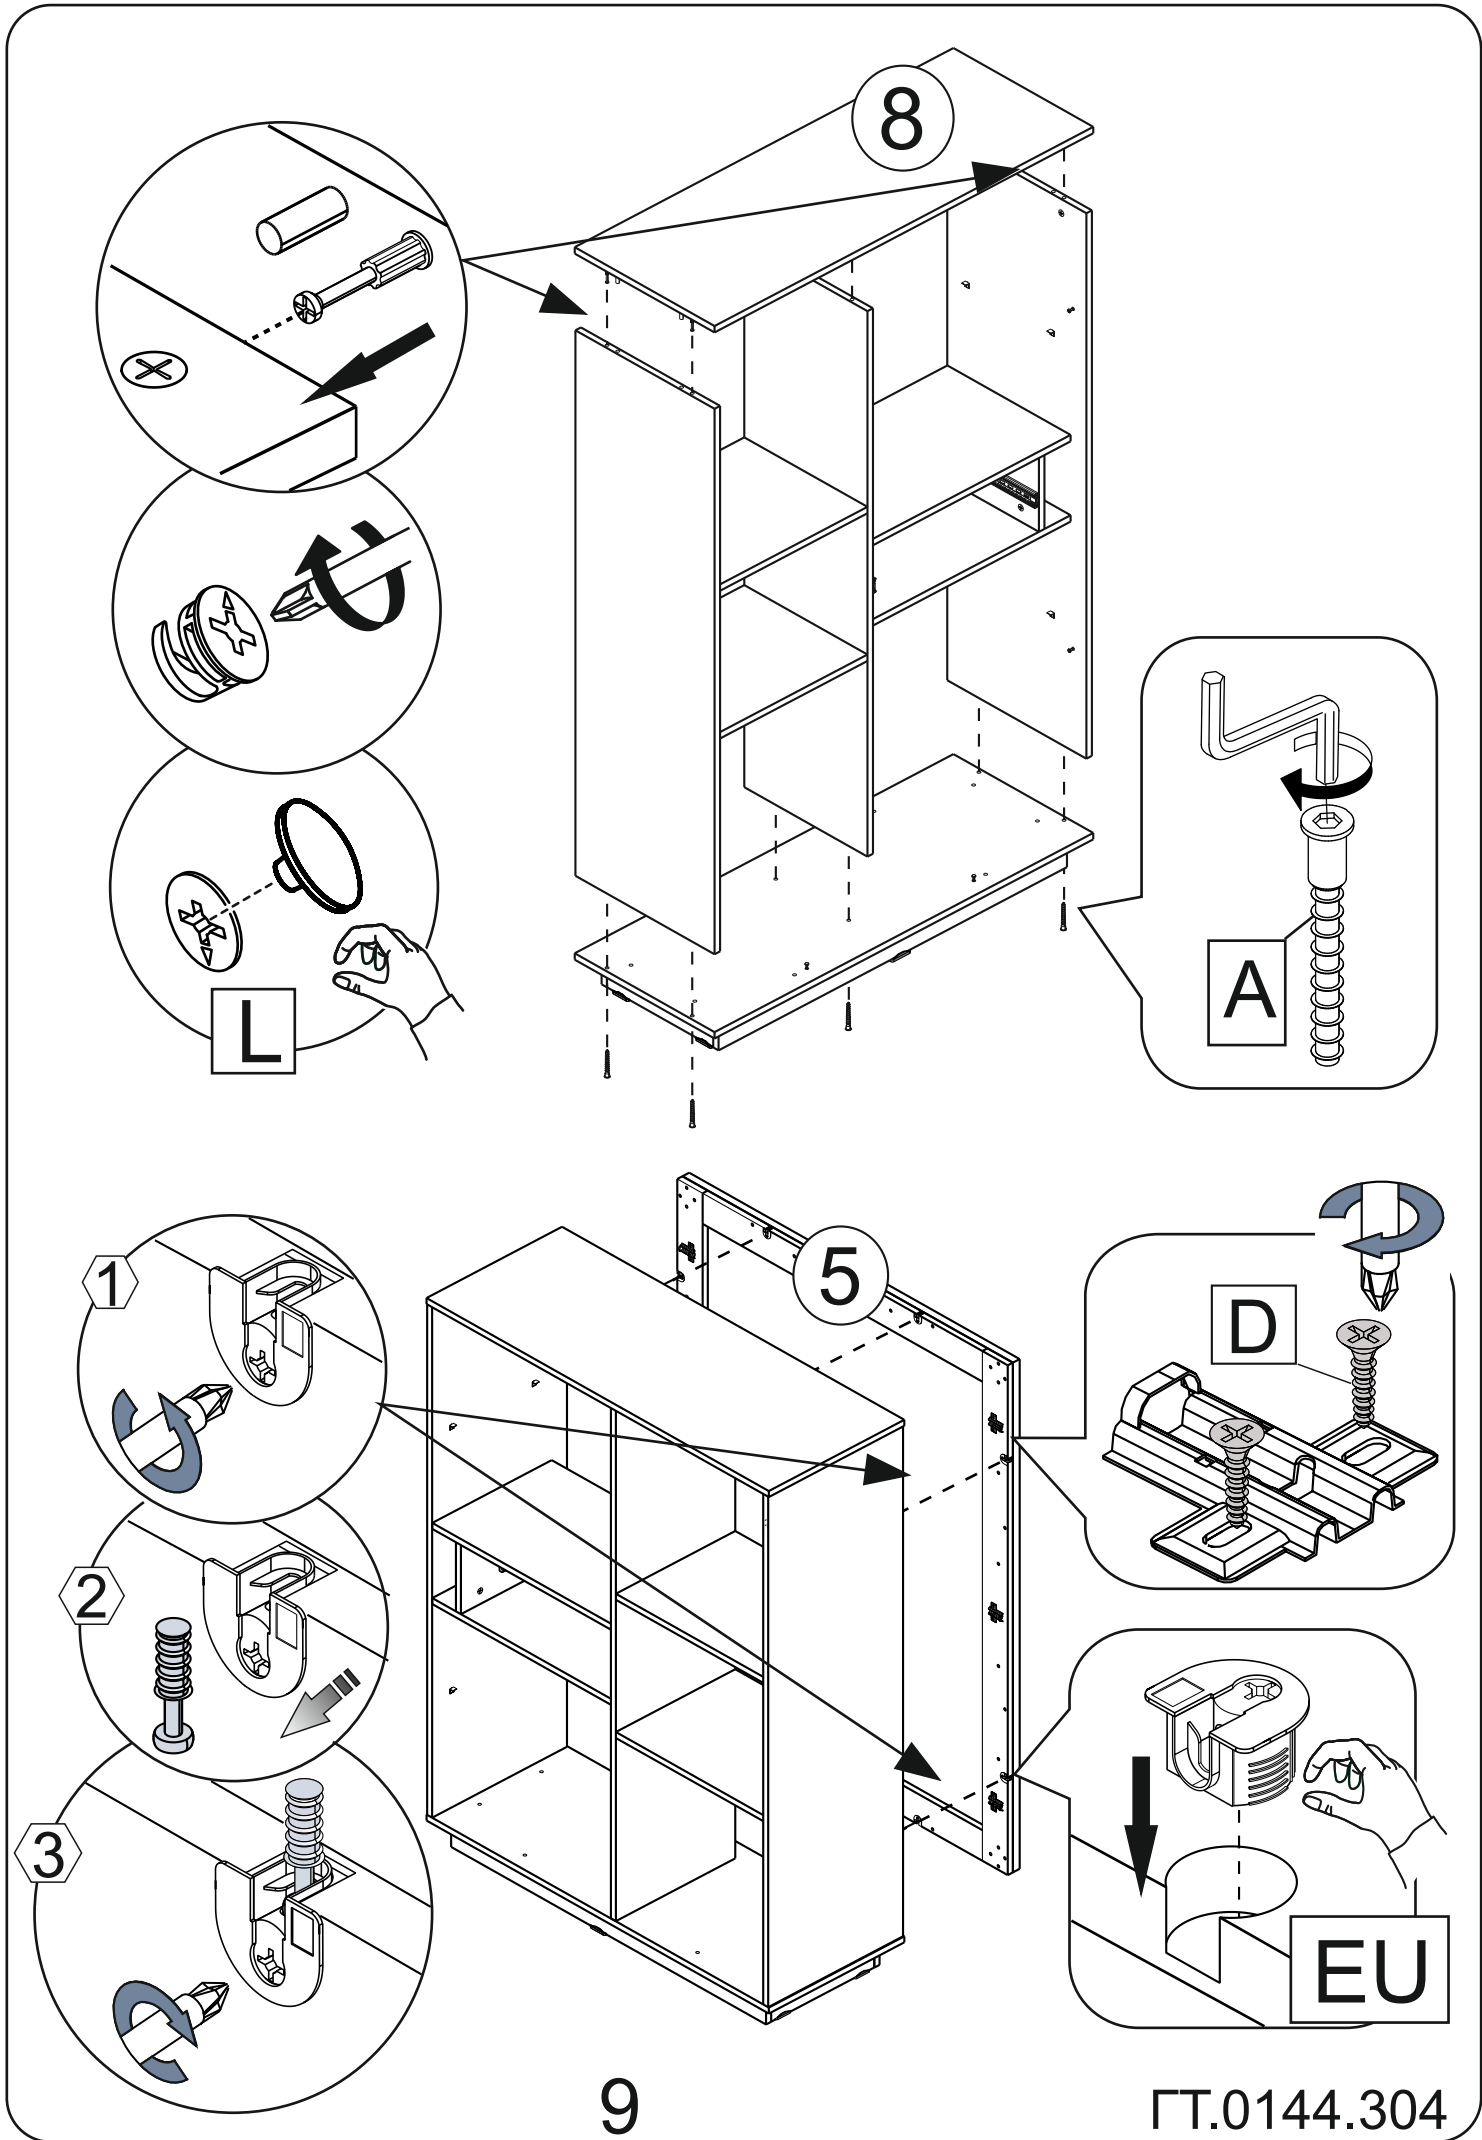

- 1) части упаковки с наклеенными этикетками, номером партии или ростером (или их фотографии);
- 2) фотографии распечатанных упаковок, где обнаружен заводской брак деталей;
- 3) фотографии узлов, деталей собираемого изделия, если заводской брак обнаружен до сборки и в процессе сборки.

**Внимание!!!** Предприятие оставляет за собой право вносить в изделие конструктивные изменения, в том числе с заменой фурнитуры.

<i>поз.</i>	<i>Наименование</i>	<i>Кол-во</i>	<i>размер</i>		<i>упак</i>
1	задняя стена ящика	1	425	144	
2	передняя стена ящика	1	425	144	
3	левый бок ящика	1	350,5	144	
4	правый бок ящика	1	350,5	144	
5	рама передка в сборе	1	1357	1062	
6	цоколь	2	1012	65,5	
7	цоколь боковой	2	320	65,5	
8	крыша	1	1100	420,5	
9	дно	1	1100	420,5	
10	бок левый	1	1359	418,5	
11	бок правый	1	1359	418,5	
12	перегородка центра	1	1359	370,5	
13	перегородка правой стороны	1	370,5	184	
14	горизонт правый верх	1	574	370,5	
15	горизонт правый низ	1	574	370,5	
16	горизонт левый	2	474	370,5	
17	полка	2	571	360	
18	дверь верхняя	1	496	496	
19	дверь нижняя	1	496	496	
20	фасад ящика	1	496	190	
21	стеклодверь	1	1188	396	
22	стена задняя №1	1	1387	496	
23	стена задняя №2	1	1387	596	
24	дно ящика	1	435	328	

<b>D</b>	саморез 3,5x16	50	<b>X</b>	подпятник	6
<b>P</b>	гвоздь	100	<b>M</b>	ручка	4
<b>T</b>	винт м4x20	4	<b>As</b>	амортизатор самокл. силикон	6
<b>EU</b>	эксцентрик усиленный в метал. корпусе	8	<b>K</b>	заглушка конфирмата	26
<b>W</b>	шуруп 3x16	12	<b>L</b>	заглушка эксцентрика	30
<b>B</b>	эксцентрик саморез	30	<b>Us</b>	уголок с саморезом	8
<b>A</b>	винт конфирмат 7 x 50	26	<b>Qq</b>	направл. шариковые 250 мм	1
<b>I</b>	петля "прямая" с доводчиком	7	<b>H</b>	шкант	16
<b>R</b>	ключ конфирматный	1	<b>C</b>	полкодержатель	8
<b>LM</b>	Навес для крепления к стене L-образный	2	<b>KR</b>	крепление задней стенки 15x15 "Крабик"	12