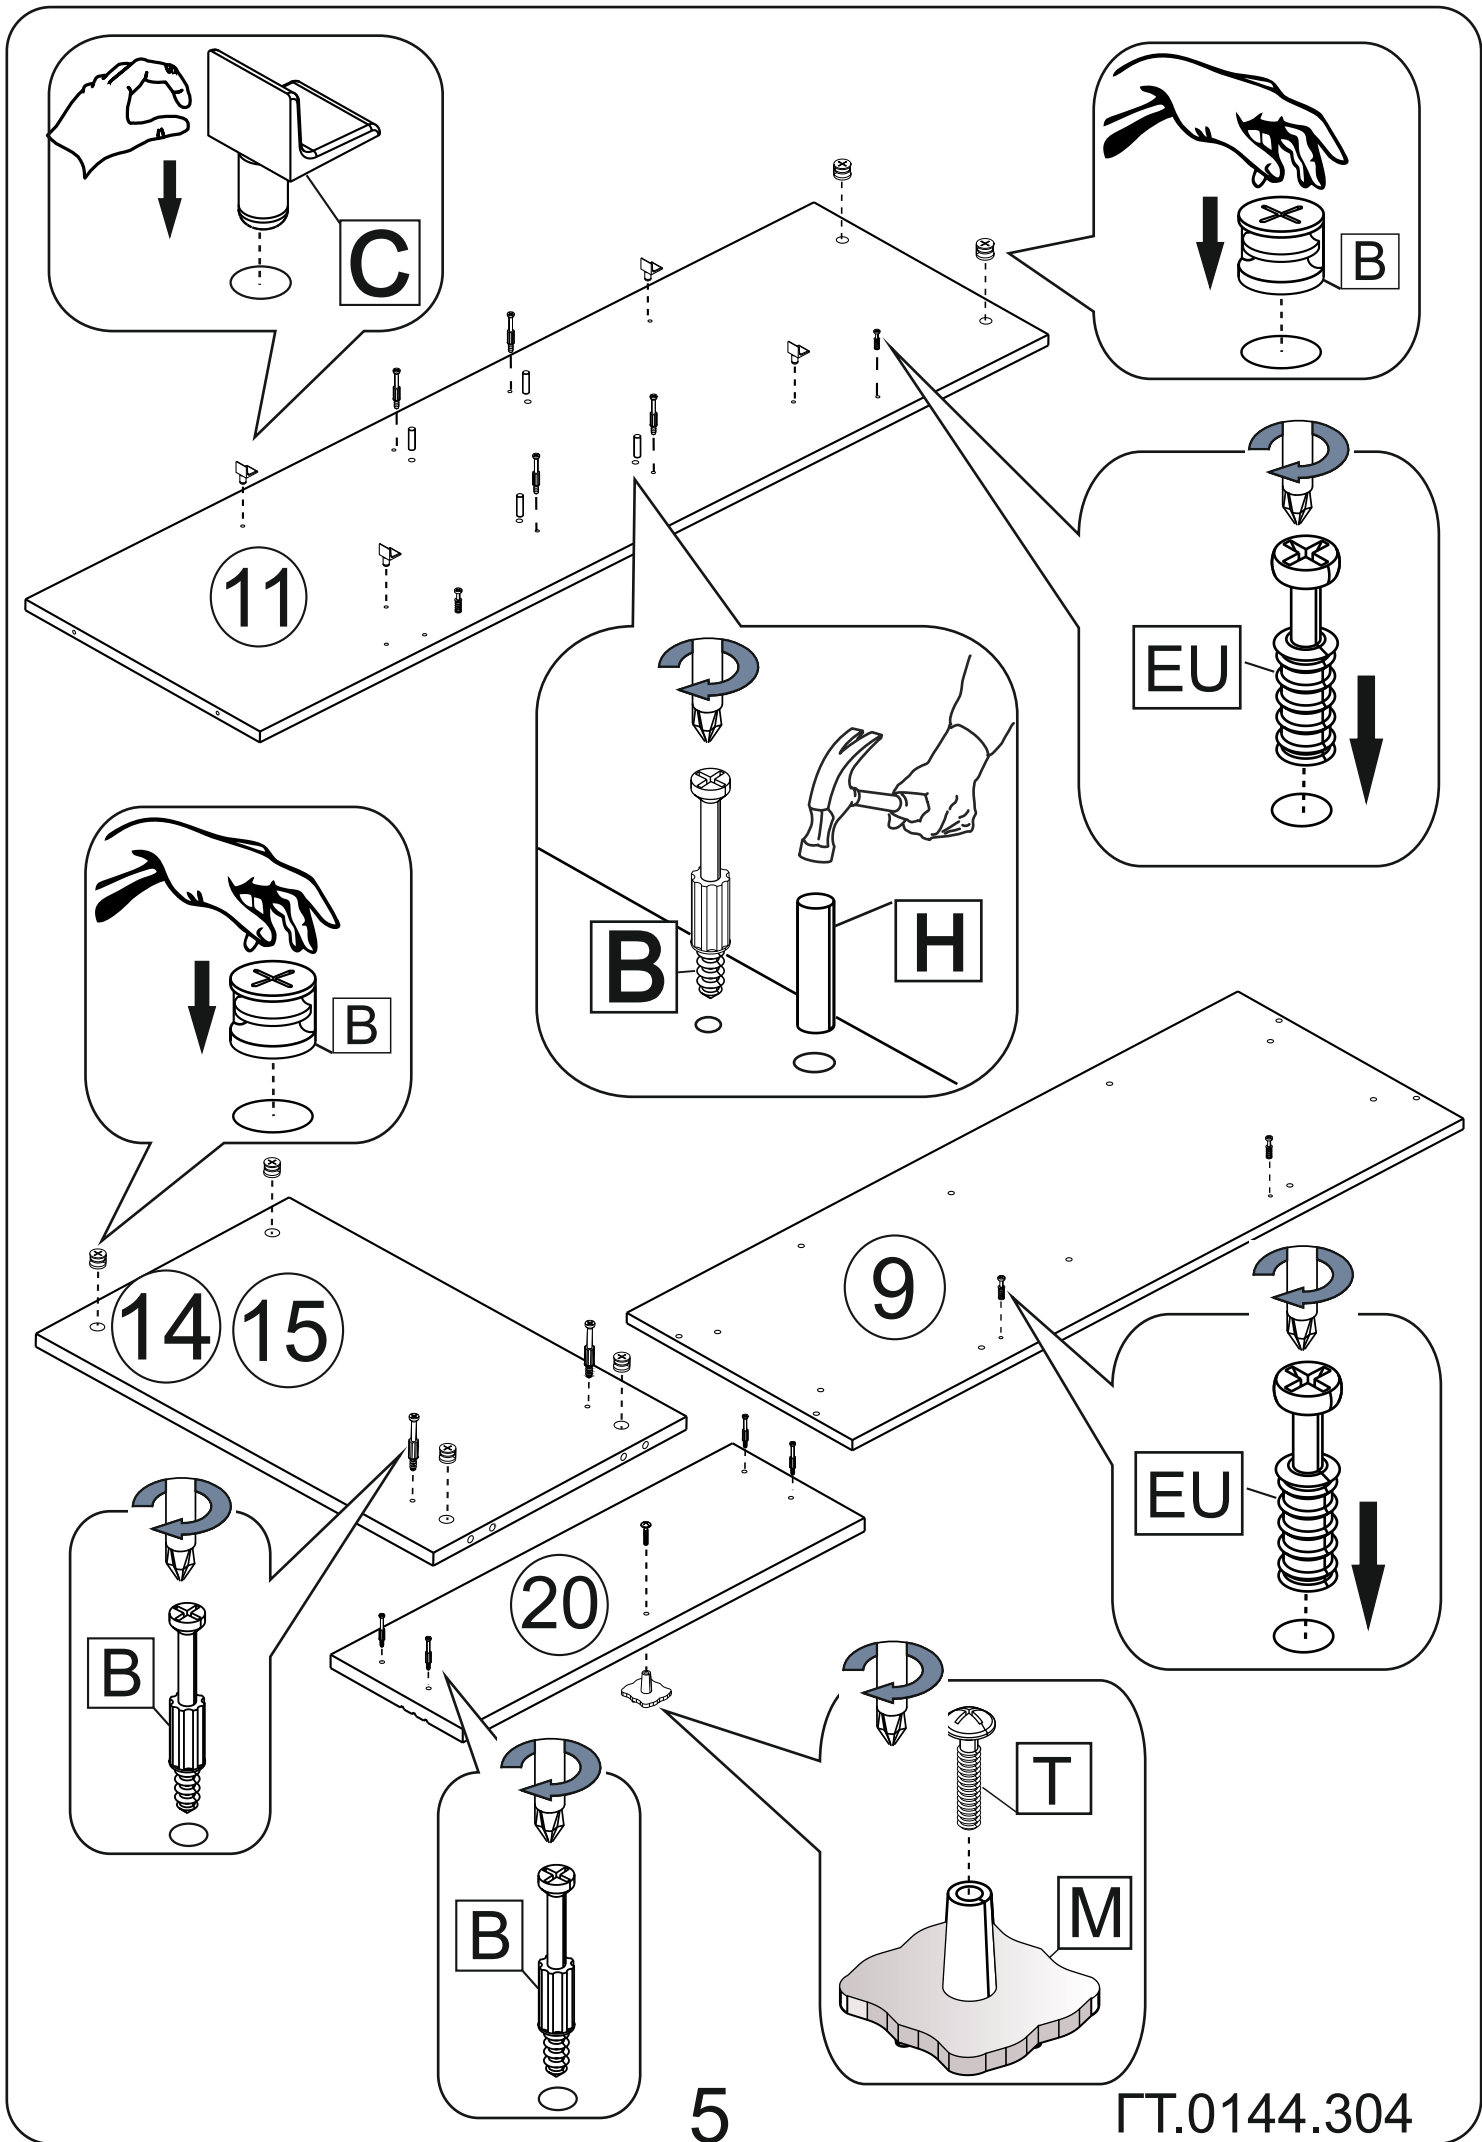

- 1) части упаковки с наклеенными этикетками, номером партии или ростером (или их фотографии);
- 2) фотографии распечатанных упаковок, где обнаружен заводской брак деталей;
- 3) фотографии узлов, деталей собираемого изделия, если заводской брак обнаружен до сборки и в процессе сборки.

**Внимание!!!** Предприятие оставляет за собой право вносить в изделие конструктивные изменения, в том числе с заменой фурнитуры.

<i>поз.</i>	<i>Наименование</i>	<i>Кол-во</i>	<i>размер</i>		<i>упак</i>
1	задняя стена ящика	1	425	144	
2	передняя стена ящика	1	425	144	
3	левый бок ящика	1	350,5	144	
4	правый бок ящика	1	350,5	144	
5	рама передка в сборе	1	1357	1062	
6	цоколь	2	1012	65,5	
7	цоколь боковой	2	320	65,5	
8	крыша	1	1100	420,5	
9	дно	1	1100	420,5	
10	бок левый	1	1359	418,5	
11	бок правый	1	1359	418,5	
12	перегородка центра	1	1359	370,5	
13	перегородка правой стороны	1	370,5	184	
14	горизонт правый верх	1	574	370,5	
15	горизонт правый низ	1	574	370,5	
16	горизонт левый	2	474	370,5	
17	полка	2	571	360	
18	дверь верхняя	1	496	496	
19	дверь нижняя	1	496	496	
20	фасад ящика	1	496	190	
21	стеклодверь	1	1188	396	
22	стена задняя №1	1	1387	496	
23	стена задняя №2	1	1387	596	
24	дно ящика	1	435	328	

<b>D</b>	саморез 3,5x16	50	<b>X</b>	подпятник	6
<b>P</b>	гвоздь	100	<b>M</b>	ручка	4
<b>T</b>	винт м4x20	4	<b>As</b>	амортизатор самокл. силикон	6
<b>EU</b>	эксцентрик усиленный в метал. корпусе	8	<b>K</b>	заглушка конфирмата	26
<b>W</b>	шуруп 3x16	12	<b>L</b>	заглушка эксцентрика	30
<b>B</b>	эксцентрик саморез	30	<b>Us</b>	уголок с саморезом	8
<b>A</b>	винт конфирмат 7 x 50	26	<b>Qq</b>	направл. шариковые 250 мм	1
<b>I</b>	петля "прямая" с доводчиком	7	<b>H</b>	шкант	16
<b>R</b>	ключ конфирматный	1	<b>C</b>	полкодержатель	8
<b>LM</b>	Навес для крепления к стене L-образный	2	<b>KR</b>	крепление задней стенки 15x15 "Крабик"	12