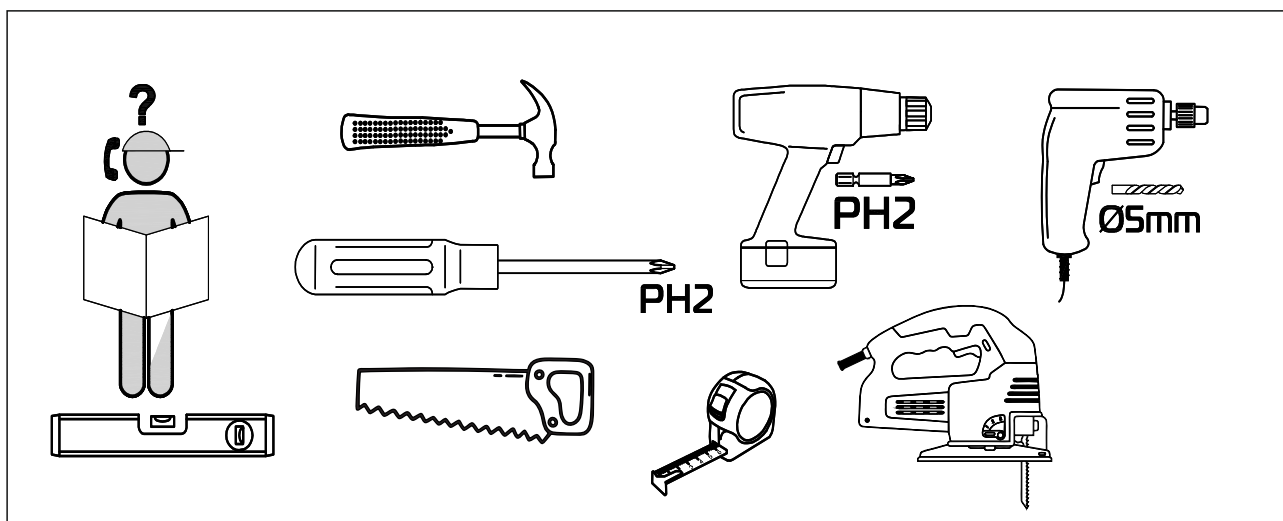

D	саморез 3,5x16	50	X	подпятник	6
P	гвоздь	100	M	ручка	4
T	винт м4x20	4	As	амортизатор самокл. силикон	6
EU	эксцентрик усиленный в метал. корпусе	8	K	заглушка конфирмата	26
W	шуруп 3x16	12	L	заглушка эксцентрика	30
B	эксцентрик саморез	30	Us	уголок с саморезом	8
A	винт конфирмат 7 x 50	26	Qq	направл. шариковые 250 мм	1
I	петля "прямая" с доводчиком	7	H	шкант	16
R	ключ конфирматный	1	C	полкодержатель	8
LM	Навес для крепления к стене L-образный	2	KR	крепление задней стенки 15x15 "Крабик"	12