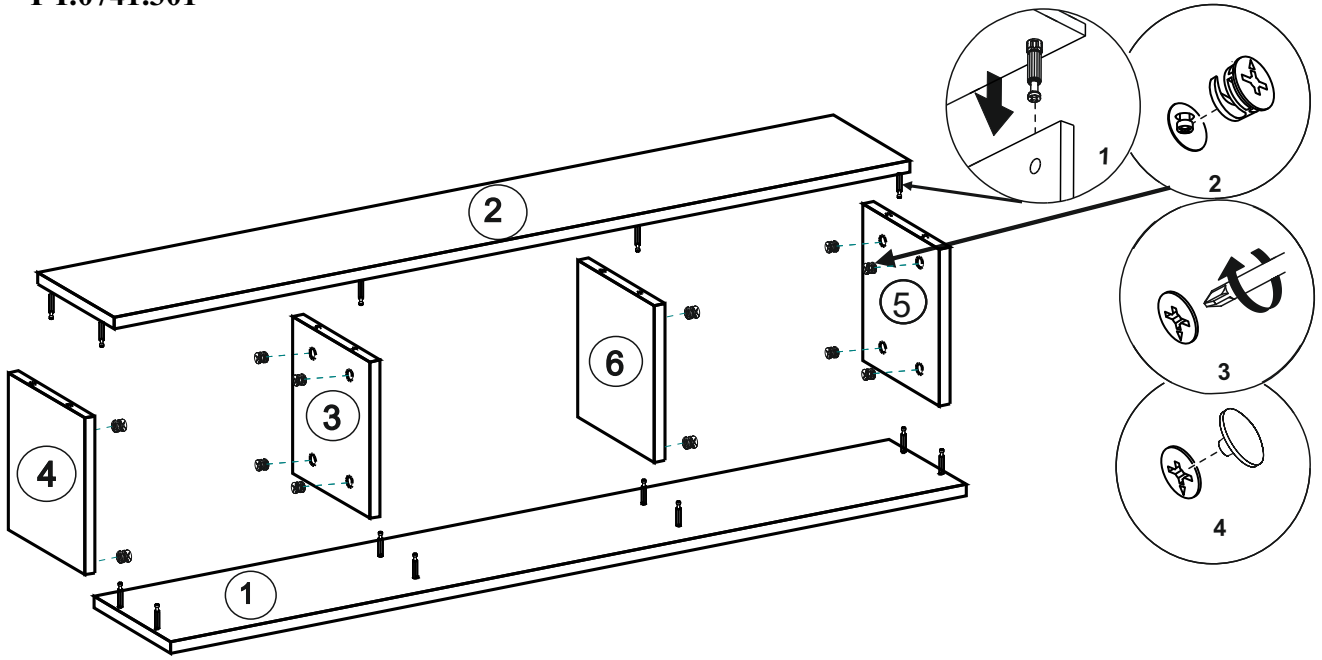

ГТ.0741.301

3