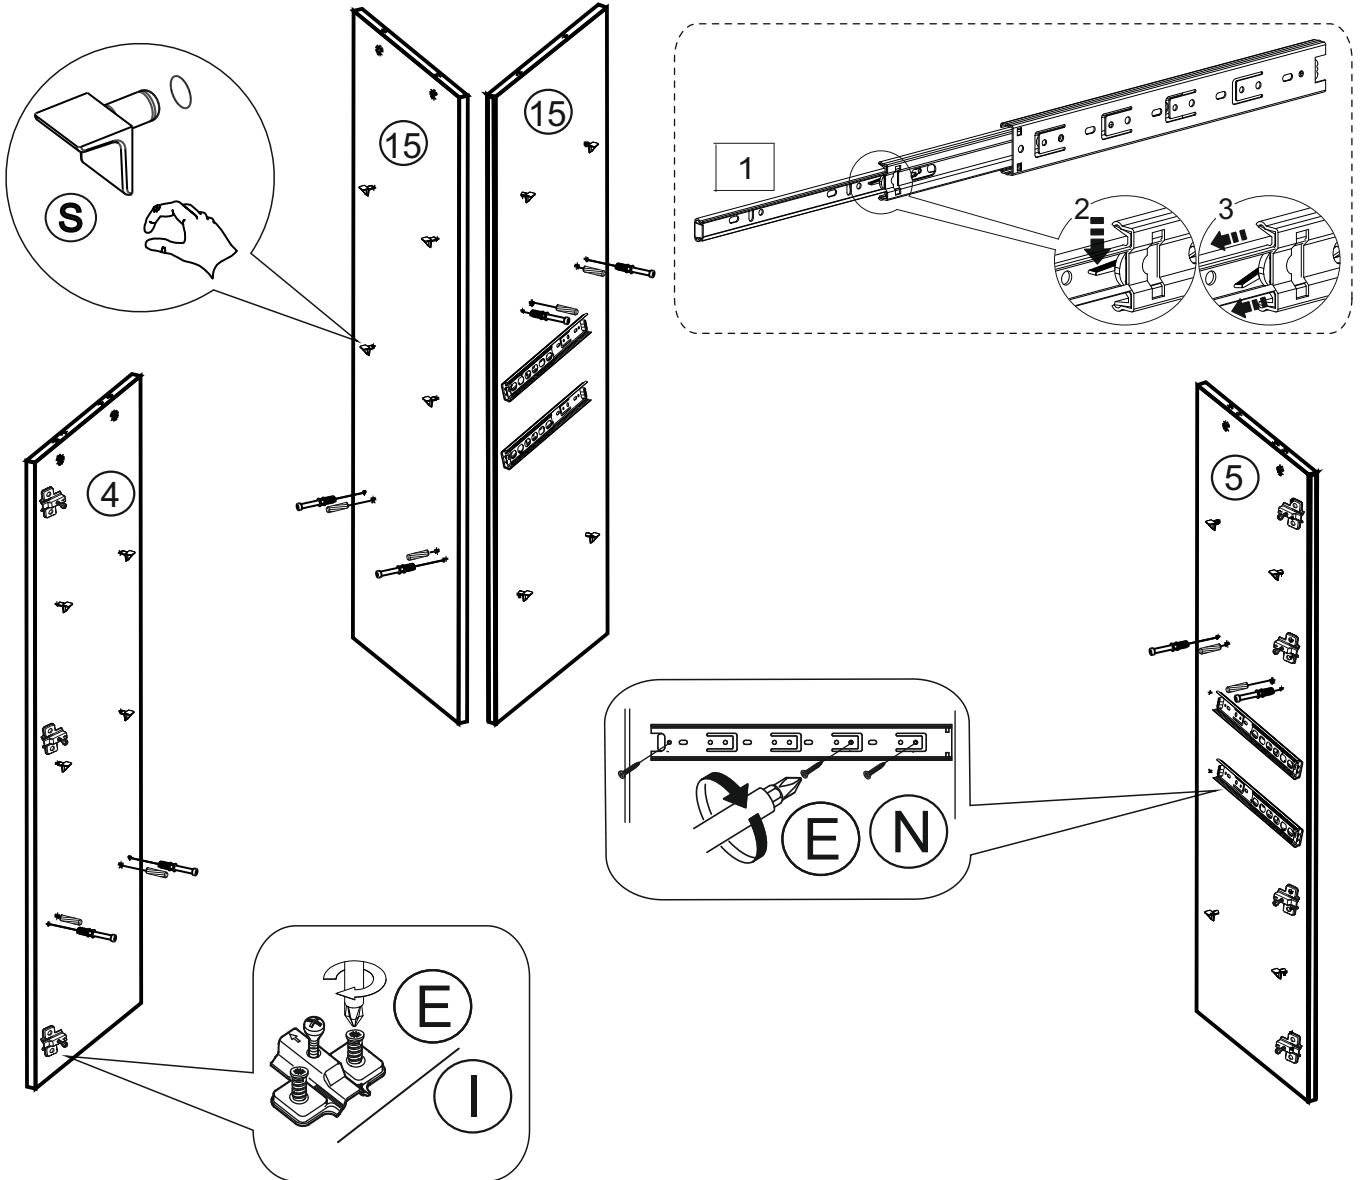

- |   |  |                             |          |
|---|--|-----------------------------|----------|
| A |  | ВИНТ 4x35                   | - 2 шт   |
| B |  | ЭКСЦЕНТРИК САМОРЕЗ          | - 14 шт  |
| C |  | ЗАГЛУШКА ЭКСЦЕНТРИКА        | - 14 шт  |
| D |  | ЕВРОВИНТ x50                | - 22 шт  |
| E |  | САМОРЕЗ 3,5x16              | - 71 шт  |
| F |  | ВИНТ 4x20                   | - 3 шт   |
| G |  | САМОРЕЗ 4x25                | - 8 шт   |
| H |  | ГВОЗДИ                      | - 100 шт |
| I |  | ПЕТЛЯ ВКЛАДНАЯ С ДОВОДЧИКОМ | - 7 шт   |
| J |  | УГОЛОК С САМОРЕЗОМ          | - 12 шт  |
| K |  | КЛЮЧ                        | - 1 шт   |
| L |  | РУЧКА                       | - 5 шт   |
| M |  | ОПОРА ЧЕРНАЯ                | - 4 шт   |
| N |  | НАПРАВЛЯЮЩИЕ x250           | - 2 к-та |
| O |  | КРЕПЛЕНИЕ ДЛЯ ДВП           | - 15 шт  |
| P |  | ЗАГЛУШКА ЕВРОВИНТА          | - 22 шт  |
| Q |  | ШКАНТ                       | - 12 шт  |
| R |  | САМОРЕЗ 4x16                | - 16 шт  |
| S |  | ПОЛКОДЕРЖАТЕЛЬ              | - 16 шт  |
| T |  | АМОРТИЗАТОР                 | - 6 шт   |
| U |  | НАВЕС ЛЮКС                  | - 2 шт   |