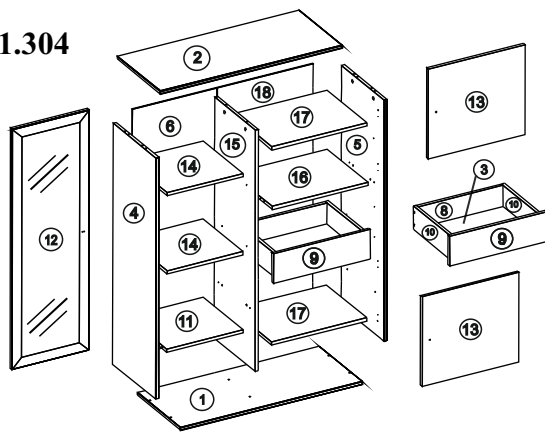

- 1) части упаковки с наклеенными этикетками, номером партии или ростером (или их фотографии);
- 2) фотографии распечатанных упаковок, где обнаружен заводской брак деталей;
- 3) фотографии узлов, деталей собираемого изделия, если заводской брак обнаружен до сборки и в процессе сборки.

**Внимание!!! Предприятие оставляет за собой право вносить в изделие конструктивные изменения, в том числе с заменой фурнитуры.**

**1**

ГТ.0141.304

- |   |                            |         |   |                                  |         |
|---|----------------------------|---------|---|----------------------------------|---------|
| ① | Дно 934x400 (x1)           | упак. 1 | ⑥ | Задняя стенка ДВП 1234x412 (x1)  | упак. 2 |
| ② | Крышка 934x400 (x1)        | упак. 1 | ⑦ | Перед. стенка ящика 120x434 (x2) | упак. 1 |
| ③ | Дно ящика ДВП 328x445 (x2) | упак. 1 | ⑧ | Задн. стенка ящика 120x434 (x2)  | упак. 1 |
| ④ | ⑤ Бок 1207x398 (x2)        | упак. 1 | ⑨ | Фасад ящика 495x149 (x2)         | упак. 3 |
|   |                            |         | ⑩ | Бок ящика 120x350 (x2)           | упак. 1 |
|   |                            |         | ⑪ | Горизонт 391x378 (x1)            | упак. 1 |
|   |                            |         | ⑫ | Стеклодверь 1201x396 (x1)        | упак. 4 |
|   |                            |         | ⑬ | Дверь 495x446 (x2)               | упак. 3 |
|   |                            |         | ⑭ | Полка 388x368 (x2)               | упак. 1 |
|   |                            |         | ⑮ | Перегородка 1207x378 (x1)        | упак. 1 |
|   |                            |         | ⑯ | Горизонт 491x378 (x1)            | упак. 1 |
|   |                            |         | ⑰ | Полка 488x368 (x2)               | упак. 1 |
|   |                            |         | ⑱ | Задняя стенка ДВП 1234x512 (x1)  | упак. 2 |
|   |                            |         |   | Фурнитура                        | упак. 5 |