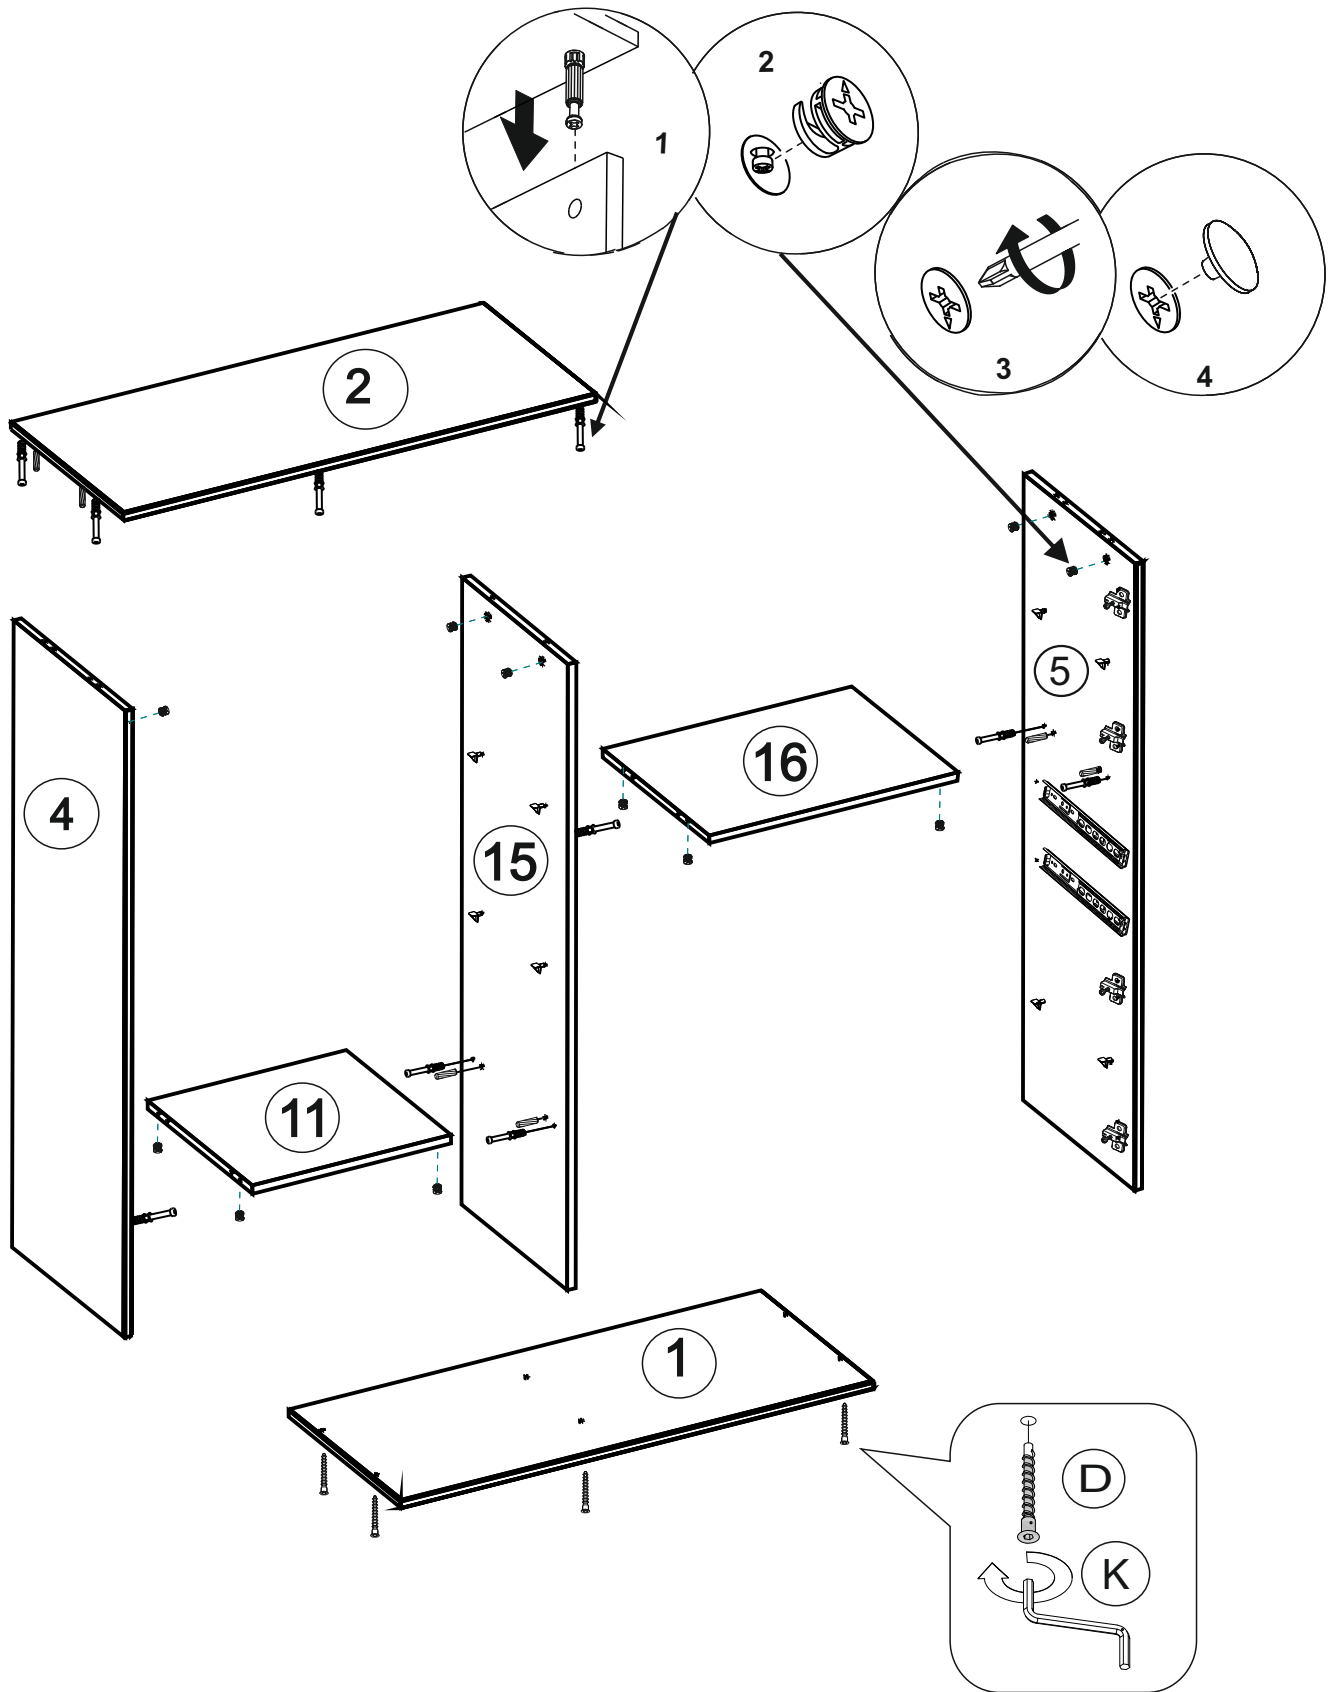

- |   |  |                             |          |
|---|--|-----------------------------|----------|
| A |  | ВИНТ 4x35                   | - 2 шт   |
| B |  | ЭКСЦЕНТРИК САМОРЕЗ          | - 14 шт  |
| C |  | ЗАГЛУШКА ЭКСЦЕНТРИКА        | - 14 шт  |
| D |  | ЕВРОВИНТ x50                | - 22 шт  |
| E |  | САМОРЕЗ 3,5x16              | - 71 шт  |
| F |  | ВИНТ 4x20                   | - 3 шт   |
| G |  | САМОРЕЗ 4x25                | - 8 шт   |
| H |  | ГВОЗДИ                      | - 100 шт |
| I |  | ПЕТЛЯ ВКЛАДНАЯ С ДОВОДЧИКОМ | - 7 шт   |
| J |  | УГОЛОК С САМОРЕЗОМ          | - 12 шт  |
| K |  | КЛЮЧ                        | - 1 шт   |
| L |  | РУЧКА                       | - 5 шт   |
| M |  | ОПОРА ЧЕРНАЯ                | - 4 шт   |
| N |  | НАПРАВЛЯЮЩИЕ x250           | - 2 к-та |
| O |  | КРЕПЛЕНИЕ ДЛЯ ДВП           | - 15 шт  |
| P |  | ЗАГЛУШКА ЕВРОВИНТА          | - 22 шт  |
| Q |  | ШКАНТ                       | - 12 шт  |
| R |  | САМОРЕЗ 4x16                | - 16 шт  |
| S |  | ПОЛКОДЕРЖАТЕЛЬ              | - 16 шт  |
| T |  | АМОРТИЗАТОР                 | - 6 шт   |
| U |  | НАВЕС ЛЮКС                  | - 2 шт   |