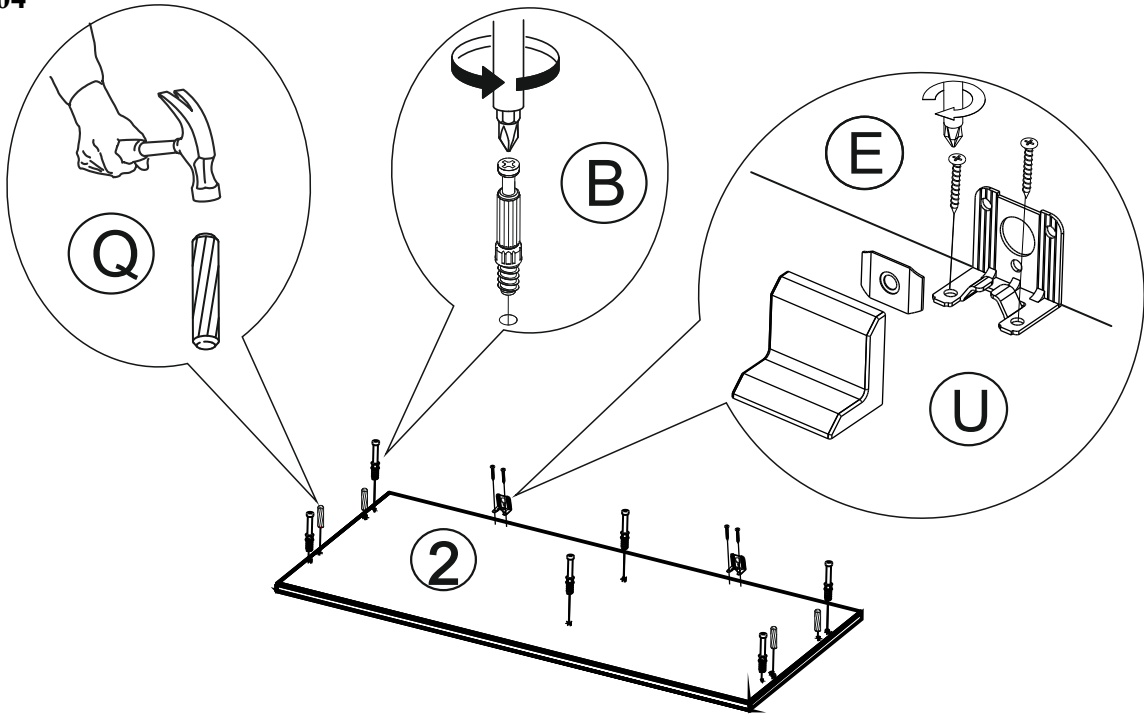

- |   |  |                             |          |
|---|--|-----------------------------|----------|
| A |  | ВИНТ 4x35                   | - 2 шт   |
| B |  | ЭКСЦЕНТРИК САМОРЕЗ          | - 14 шт  |
| C |  | ЗАГЛУШКА ЭКСЦЕНТРИКА        | - 14 шт  |
| D |  | ЕВРОВИНТ x50                | - 22 шт  |
| E |  | САМОРЕЗ 3,5x16              | - 71 шт  |
| F |  | ВИНТ 4x20                   | - 3 шт   |
| G |  | САМОРЕЗ 4x25                | - 8 шт   |
| H |  | ГВОЗДИ                      | - 100 шт |
| I |  | ПЕТЛЯ ВКЛАДНАЯ С ДОВОДЧИКОМ | - 7 шт   |
| J |  | УГОЛОК С САМОРЕЗОМ          | - 12 шт  |
| K |  | КЛЮЧ                        | - 1 шт   |
| L |  | РУЧКА                       | - 5 шт   |
| M |  | ОПОРА ЧЕРНАЯ                | - 4 шт   |
| N |  | НАПРАВЛЯЮЩИЕ x250           | - 2 к-та |
| O |  | КРЕПЛЕНИЕ ДЛЯ ДВП           | - 15 шт  |
| P |  | ЗАГЛУШКА ЕВРОВИНТА          | - 22 шт  |
| Q |  | ШКАНТ                       | - 12 шт  |
| R |  | САМОРЕЗ 4x16                | - 16 шт  |
| S |  | ПОЛКОДЕРЖАТЕЛЬ              | - 16 шт  |
| T |  | АМОРТИЗАТОР                 | - 6 шт   |
| U |  | НАВЕС ЛЮКС                  | - 2 шт   |