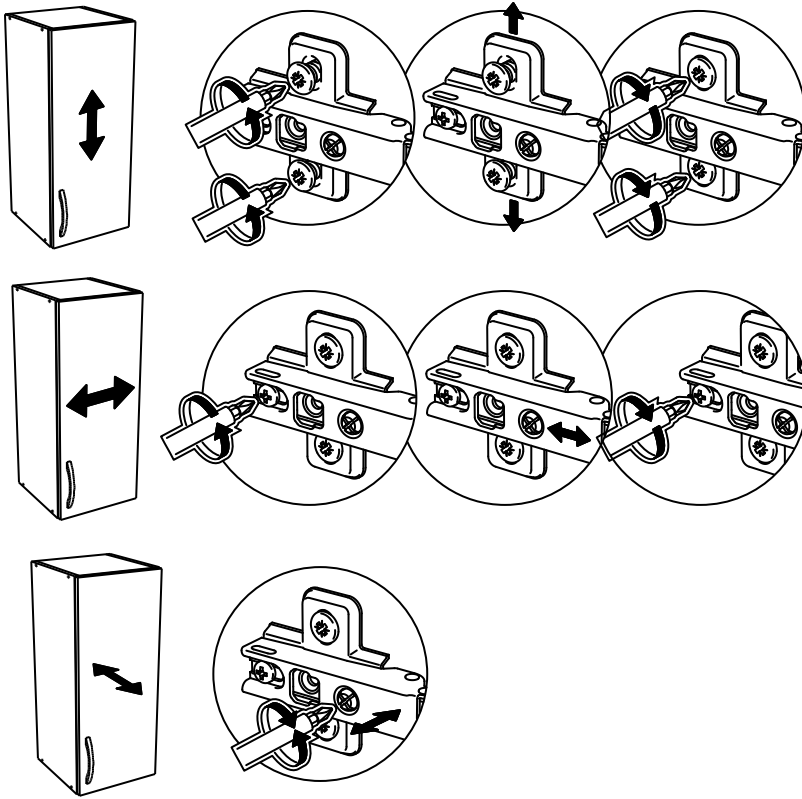

ВНИМАНИЕ!

опрокидывание мебели может
стать причиной получения
телесных повреждений
ВСЕГДА крепите мебель к стене