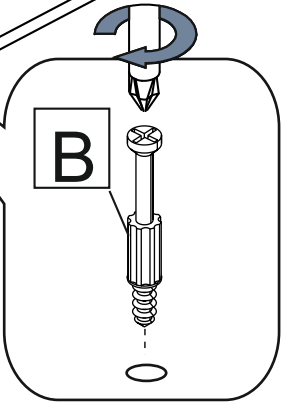

<b>D</b>	саморез 3,5x16	58	<b>N</b>	нога золото	4
<b>P</b>	гвоздь	130	<b>M</b>	ручка кнопка золото	4
<b>T</b>	винт м4x20	3	<b>KR</b>	Крепление задней стенки, 15x15x15	10
<b>De</b>	саморез с прессшайбой 4,2x16	24	<b>LM</b>	Навес L-образный малый	2
<b>TL</b>	винт м4x35	1	<b>As</b>	амортизатор самокл. силикон	7
<b>B</b>	эксцентрик саморез	18	<b>K</b>	заглушка конфирмата	14
<b>A</b>	винт конфирмат 7 x 50	14	<b>L</b>	заглушка эксцентрика	18
<b>C</b>	полкодержатель	16	<b>Us</b>	уголок с саморезом	6
<b>I</b>	петля накладная с доводчиком	7	<b>R</b>	ключ шестигранный	1
<b>H</b>	шкант	12	<b>Qq</b>	направл. шариковые 250 мм	1