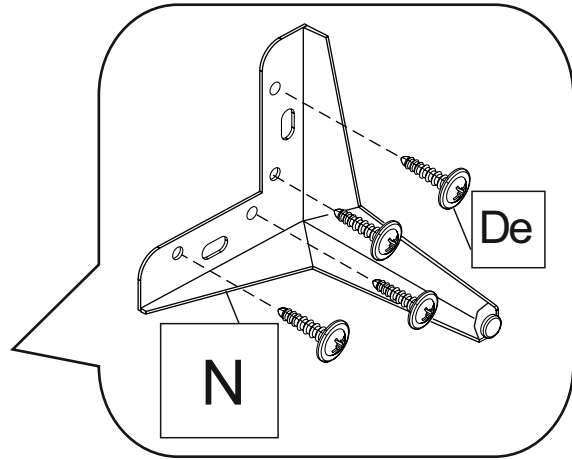

<b>D</b>	саморез 3,5x16	58	<b>N</b>	нога золото	4
<b>P</b>	гвоздь	130	<b>M</b>	ручка кнопка золото	4
<b>T</b>	винт м4x20	3	<b>KR</b>	Крепление задней стенки, 15x15x15	10
<b>De</b>	саморез с прессшайбой 4,2x16	24	<b>LM</b>	Навес L-образный малый	2
<b>TL</b>	винт м4x35	1	<b>As</b>	амортизатор самокл. силикон	7
<b>B</b>	эксцентрик саморез	18	<b>K</b>	заглушка конфирмата	14
<b>A</b>	винт конфирмат 7 x 50	14	<b>L</b>	заглушка эксцентрика	18
<b>C</b>	полкодержатель	16	<b>Us</b>	уголок с саморезом	6
<b>I</b>	петля накладная с доводчиком	7	<b>R</b>	ключ шестигранный	1
<b>H</b>	шкант	12	<b>Qq</b>	направл. шариковые 250 мм	1