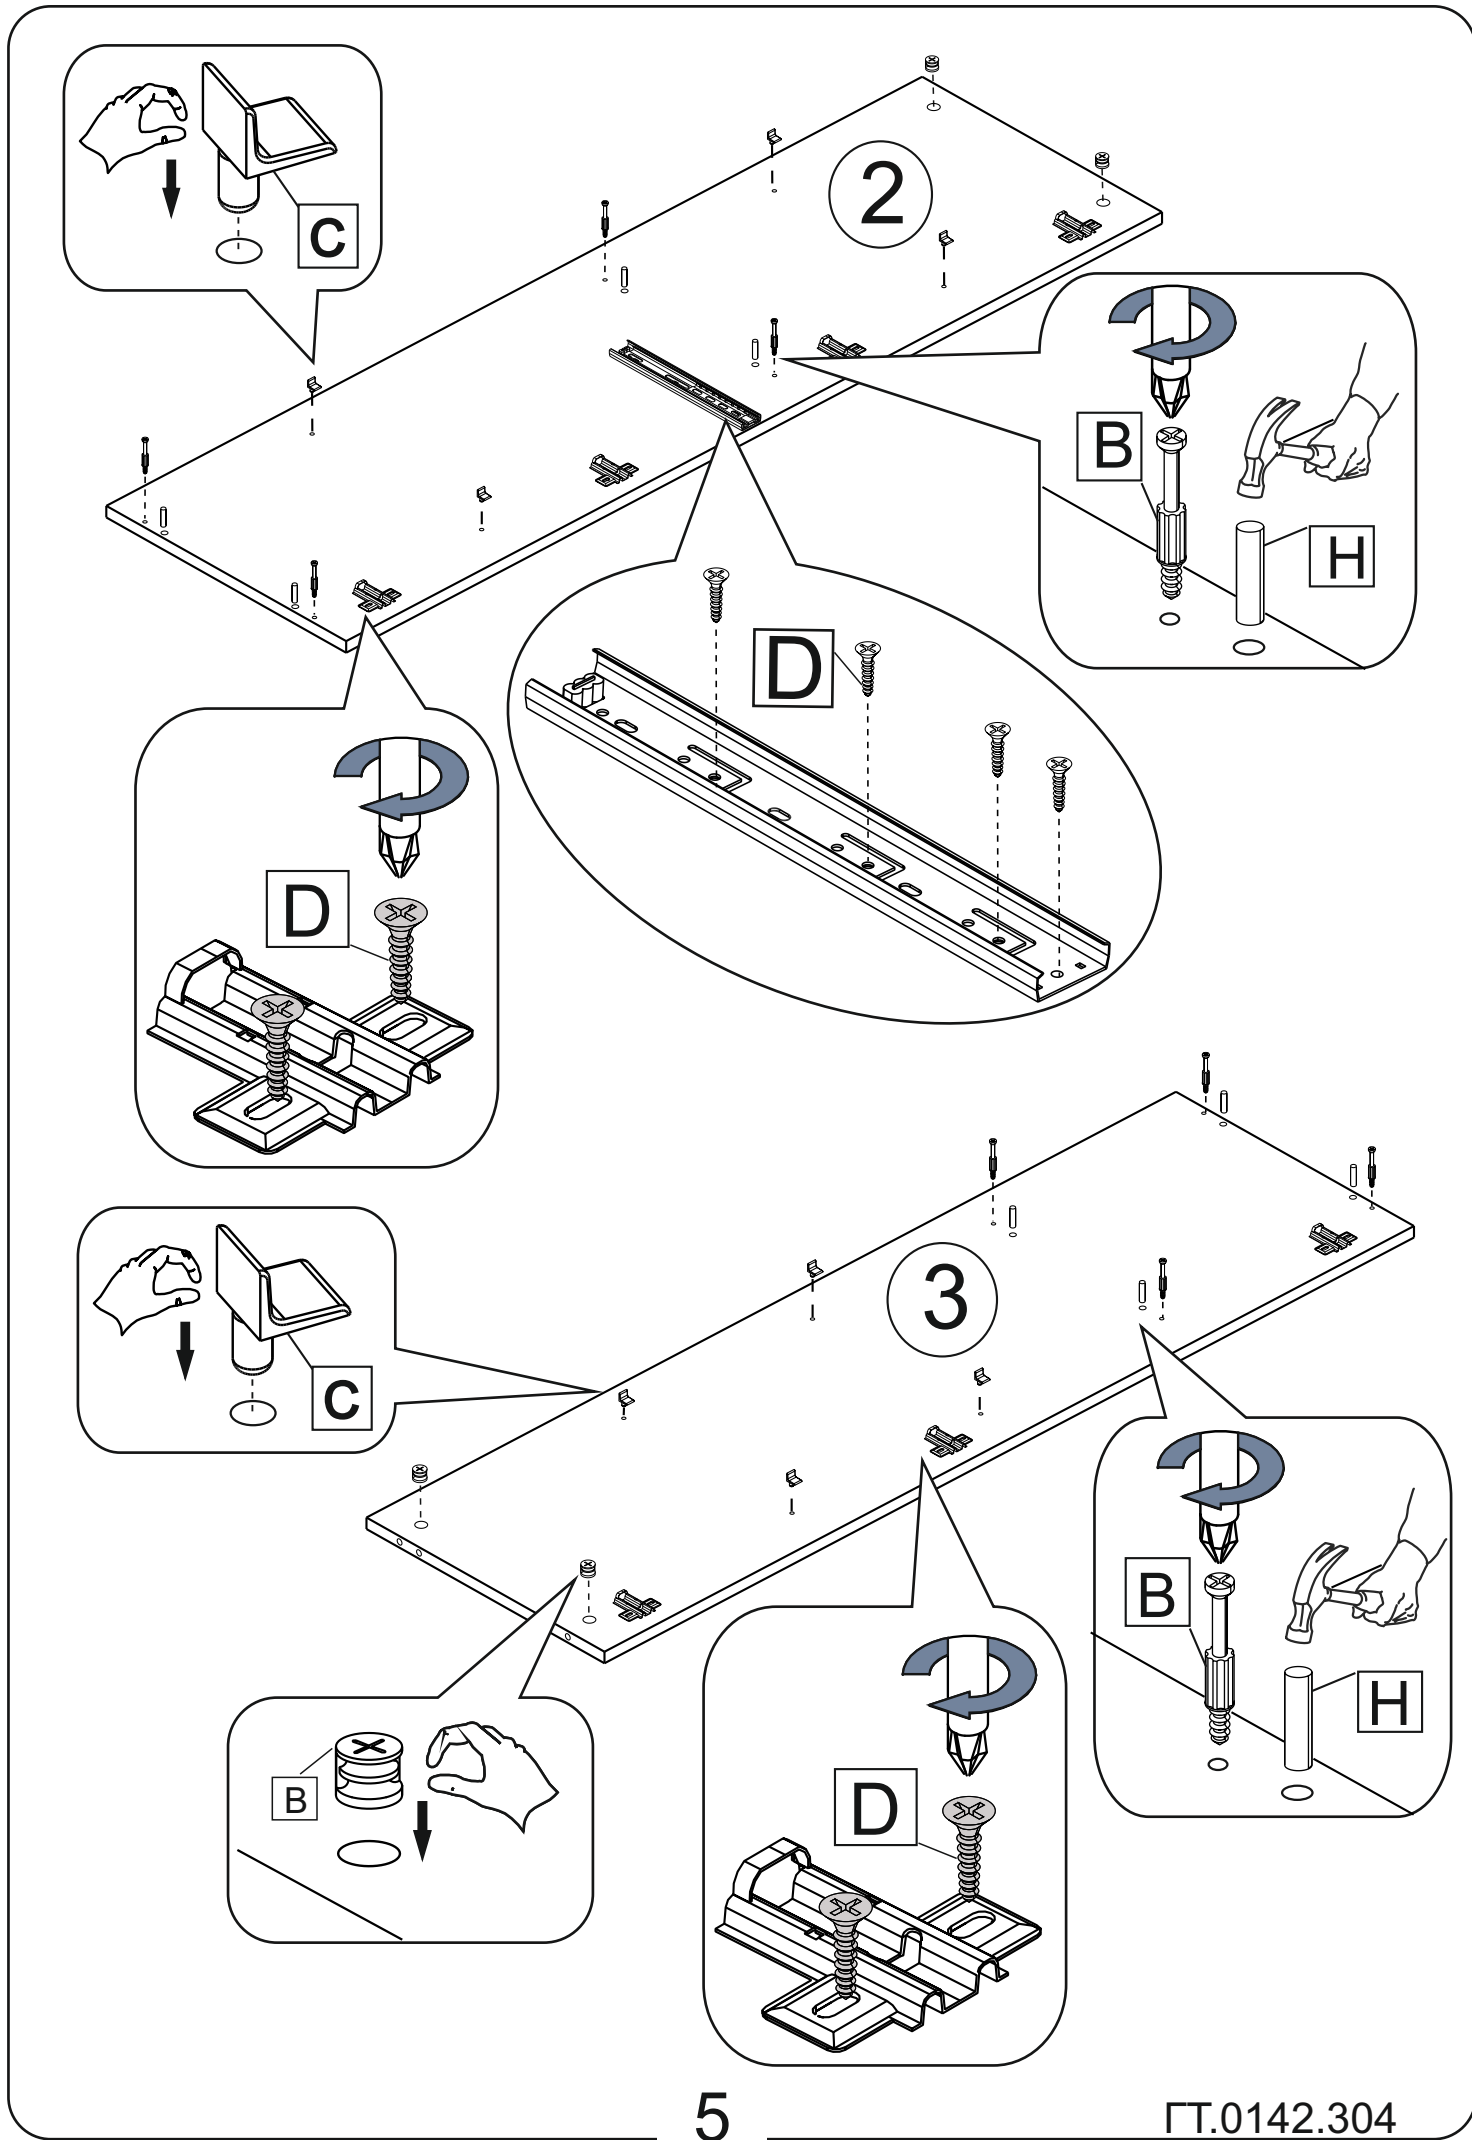

- 1) части упаковки с наклеенными этикетками, номером партии или ростером (или их фотографии);
- 2) фотографии распечатанных упаковок, где обнаружен заводской брак деталей;
- 3) фотографии узлов, деталей собираемого изделия, если заводской брак обнаружен до сборки и в процессе сборки.

<b>D</b>	саморез 3,5x16	58	<b>N</b>	нога золото	4
<b>P</b>	гвоздь	130	<b>M</b>	ручка кнопка золото	4
<b>T</b>	винт м4x20	3	<b>KR</b>	Крепление задней стенки, 15x15x15	10
<b>De</b>	саморез с прессшайбой 4,2x16	24	<b>LM</b>	Навес L-образный малый	2
<b>TL</b>	винт м4x35	1	<b>As</b>	амортизатор самокл. силикон	7
<b>B</b>	эксцентрик саморез	18	<b>K</b>	заглушка конфирмата	14
<b>A</b>	винт конфирмат 7 x 50	14	<b>L</b>	заглушка эксцентрика	18
<b>C</b>	полкодержатель	16	<b>Us</b>	уголок с саморезом	6
<b>I</b>	петля накладная с доводчиком	7	<b>R</b>	ключ шестигранный	1
<b>H</b>	шкант	12	<b>Qq</b>	направл. шариковые 250 мм	1