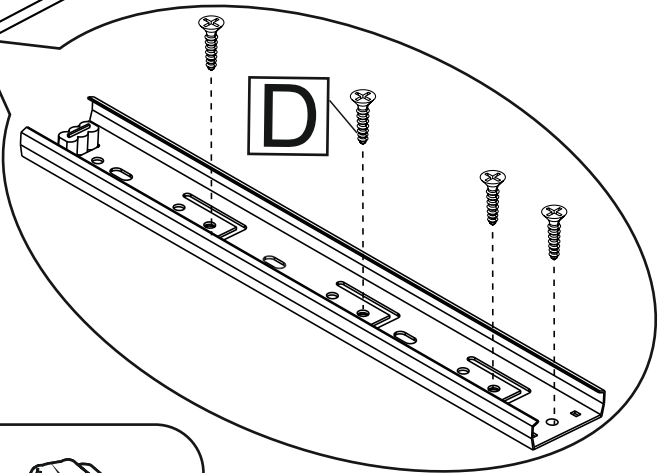

<b>D</b>	саморез 3,5x16	58	<b>N</b>	нога золото	4
<b>P</b>	гвоздь	130	<b>M</b>	ручка кнопка золото	4
<b>T</b>	винт м4x20	3	<b>KR</b>	Крепление задней стенки, 15x15x15	10
<b>De</b>	саморез с прессшайбой 4,2x16	24	<b>LM</b>	Навес L-образный малый	2
<b>TL</b>	винт м4x35	1	<b>As</b>	амортизатор самокл. силикон	7
<b>B</b>	эксцентрик саморез	18	<b>K</b>	заглушка конфирмата	14
<b>A</b>	винт конфирмат 7 x 50	14	<b>L</b>	заглушка эксцентрика	18
<b>C</b>	полкодержатель	16	<b>Us</b>	уголок с саморезом	6
<b>I</b>	петля накладная с доводчиком	7	<b>R</b>	ключ шестигранный	1
<b>H</b>	шкант	12	<b>Qq</b>	направл. шариковые 250 мм	1