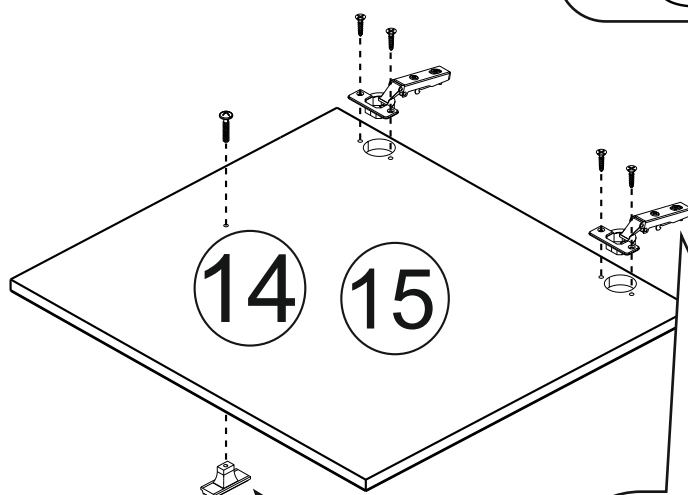

<b>D</b>	саморез 3,5x16	58	<b>N</b>	нога золото	4
<b>P</b>	гвоздь	130	<b>M</b>	ручка кнопка золото	4
<b>T</b>	винт м4x20	3	<b>KR</b>	Крепление задней стенки, 15x15x15	10
<b>De</b>	саморез с прессшайбой 4,2x16	24	<b>LM</b>	Навес L-образный малый	2
<b>TL</b>	винт м4x35	1	<b>As</b>	амортизатор самокл. силикон	7
<b>B</b>	эксцентрик саморез	18	<b>K</b>	заглушка конфирмата	14
<b>A</b>	винт конфирмат 7 x 50	14	<b>L</b>	заглушка эксцентрика	18
<b>C</b>	полкодержатель	16	<b>Us</b>	уголок с саморезом	6
<b>I</b>	петля накладная с доводчиком	7	<b>R</b>	ключ шестигранный	1
<b>H</b>	шкант	12	<b>Qq</b>	направл. шариковые 250 мм	1