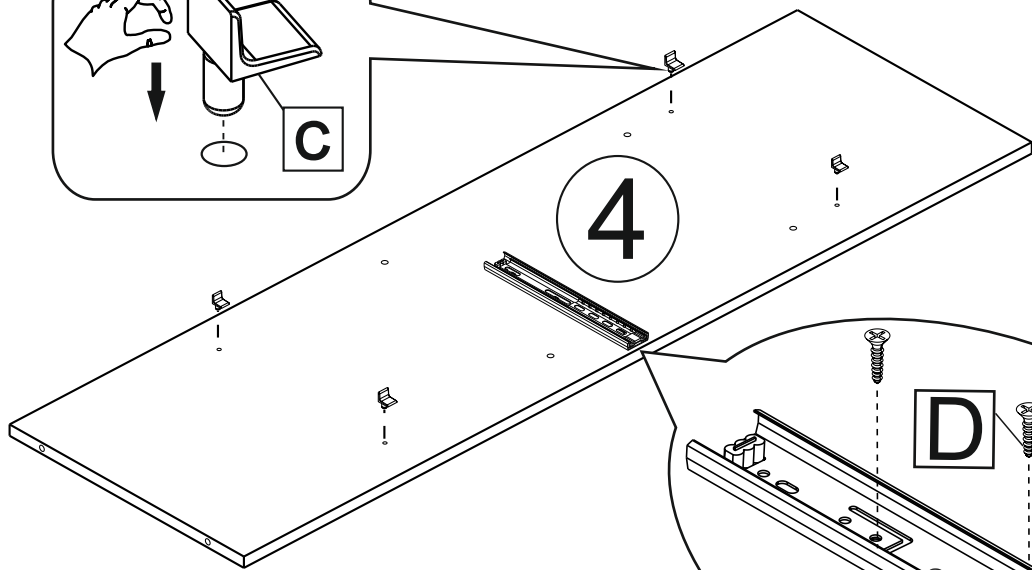

<b>D</b>	саморез 3,5x16	58	<b>N</b>	нога золото	4
<b>P</b>	гвоздь	130	<b>M</b>	ручка кнопка золото	4
<b>T</b>	винт м4x20	3	<b>KR</b>	Крепление задней стенки, 15x15x15	10
<b>De</b>	саморез с прессшайбой 4,2x16	24	<b>LM</b>	Навес L-образный малый	2
<b>TL</b>	винт м4x35	1	<b>As</b>	амортизатор самокл. силикон	7
<b>B</b>	эксцентрик саморез	18	<b>K</b>	заглушка конфирмата	14
<b>A</b>	винт конфирмат 7 x 50	14	<b>L</b>	заглушка эксцентрика	18
<b>C</b>	полкодержатель	16	<b>Us</b>	уголок с саморезом	6
<b>I</b>	петля накладная с доводчиком	7	<b>R</b>	ключ шестигранный	1
<b>H</b>	шкант	12	<b>Qq</b>	направл. шариковые 250 мм	1