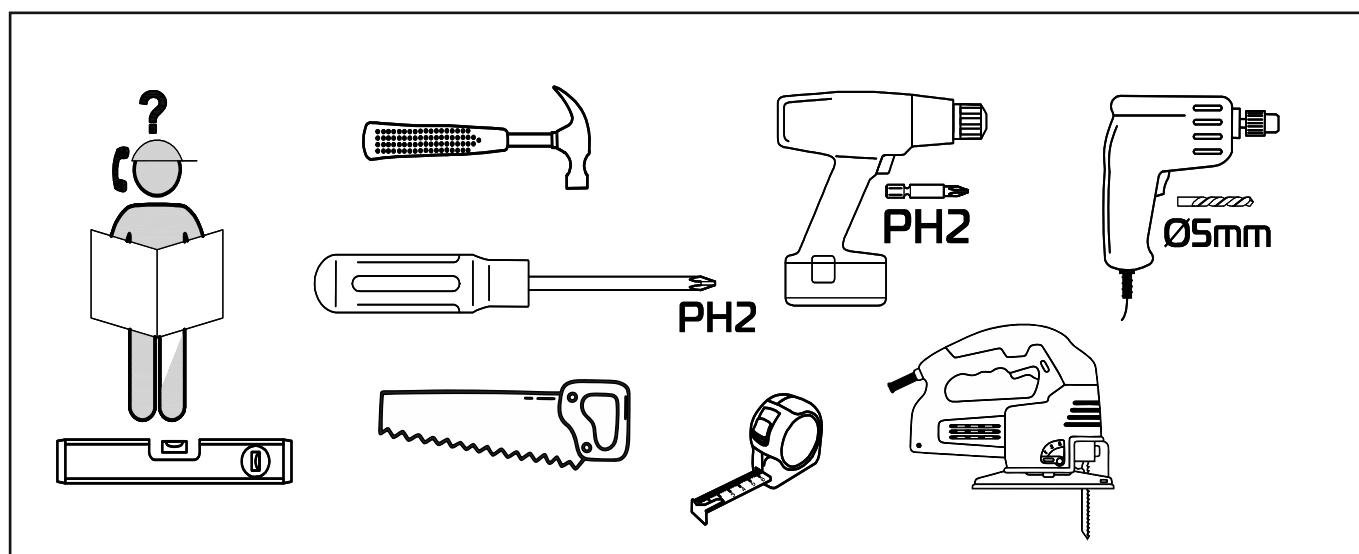

D	саморез 3,5x16	58	N	нога золото	4
P	гвоздь	130	M	ручка кнопка золото	4
T	винт м4x20	3	KR	Крепление задней стенки, 15x15x15	10
De	саморез с прессшайбой 4,2x16	24	LM	Навес L-образный малый	2
TL	винт м4x35	1	As	амортизатор самокл. силикон	7
B	эксцентрик саморез	18	K	заглушка конфирмата	14
A	винт конфирмат 7 x 50	14	L	заглушка эксцентрика	18
C	полкодержатель	16	Us	уголок с саморезом	6
I	петля накладная с доводчиком	7	R	ключ шестигранный	1
H	шкант	12	Qq	направл. шариковые 250 мм	1