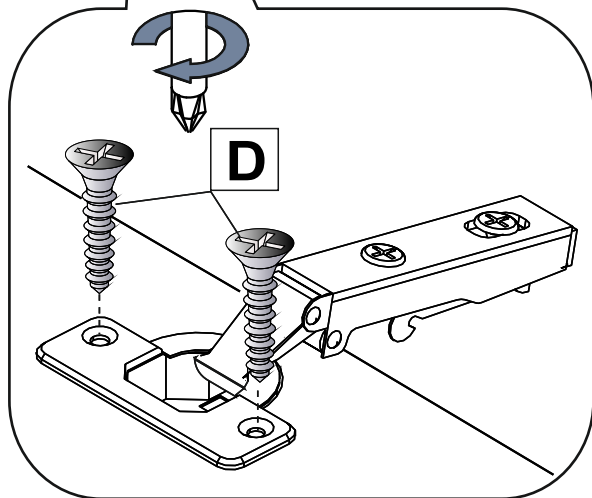

<b>D</b>	саморез 3,5x16	58	<b>N</b>	нога золото	4
<b>P</b>	гвоздь	130	<b>M</b>	ручка кнопка золото	4
<b>T</b>	винт м4x20	3	<b>KR</b>	Крепление задней стенки, 15x15x15	10
<b>De</b>	саморез с прессшайбой 4,2x16	24	<b>LM</b>	Навес L-образный малый	2
<b>TL</b>	винт м4x35	1	<b>As</b>	амортизатор самокл. силикон	7
<b>B</b>	эксцентрик саморез	18	<b>K</b>	заглушка конфирмата	14
<b>A</b>	винт конфирмат 7 x 50	14	<b>L</b>	заглушка эксцентрика	18
<b>C</b>	полкодержатель	16	<b>Us</b>	уголок с саморезом	6
<b>I</b>	петля накладная с доводчиком	7	<b>R</b>	ключ шестигранный	1
<b>H</b>	шкант	12	<b>Qq</b>	направл. шариковые 250 мм	1