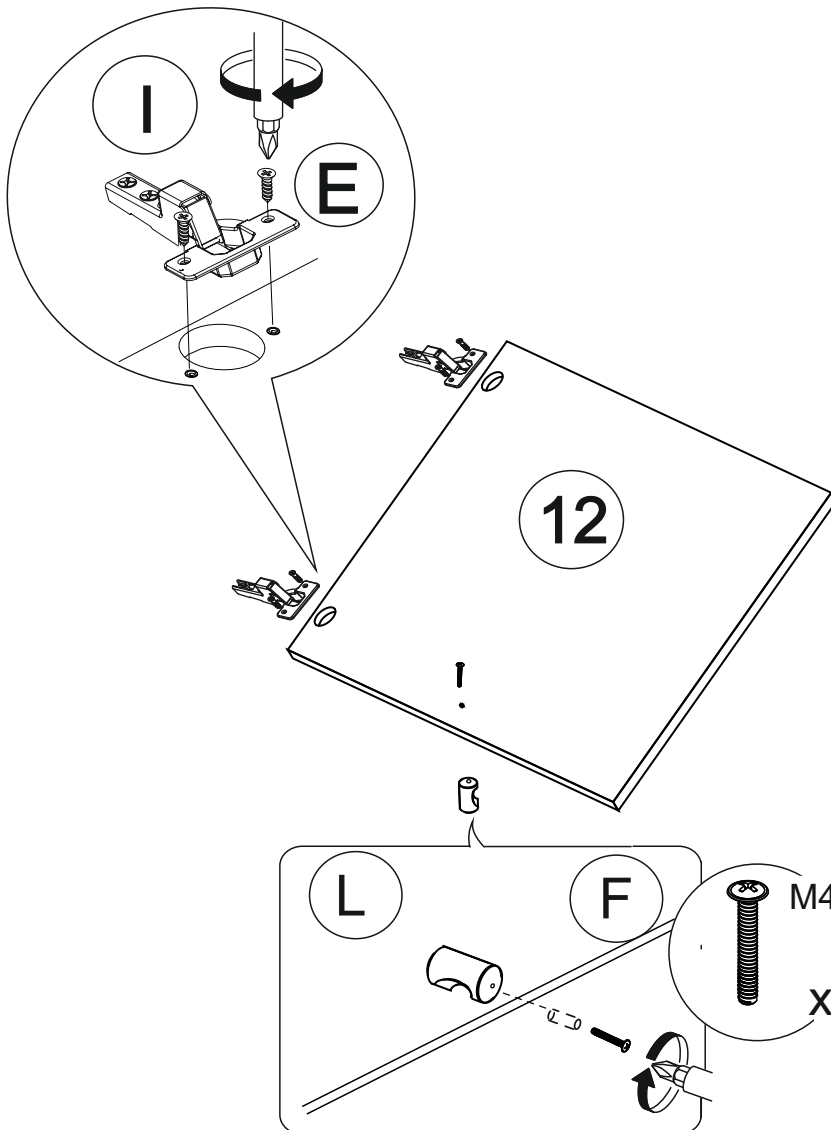

ГТ.0241.301

3