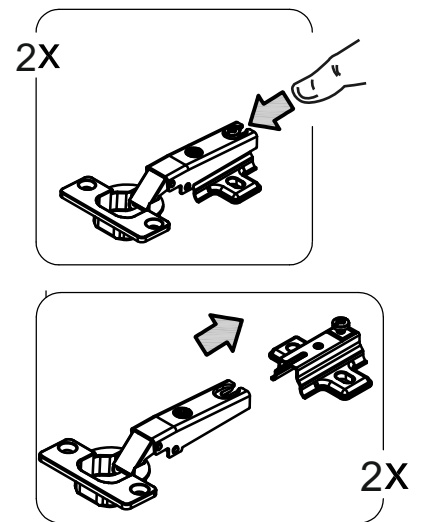

ГТ.0241.301

3