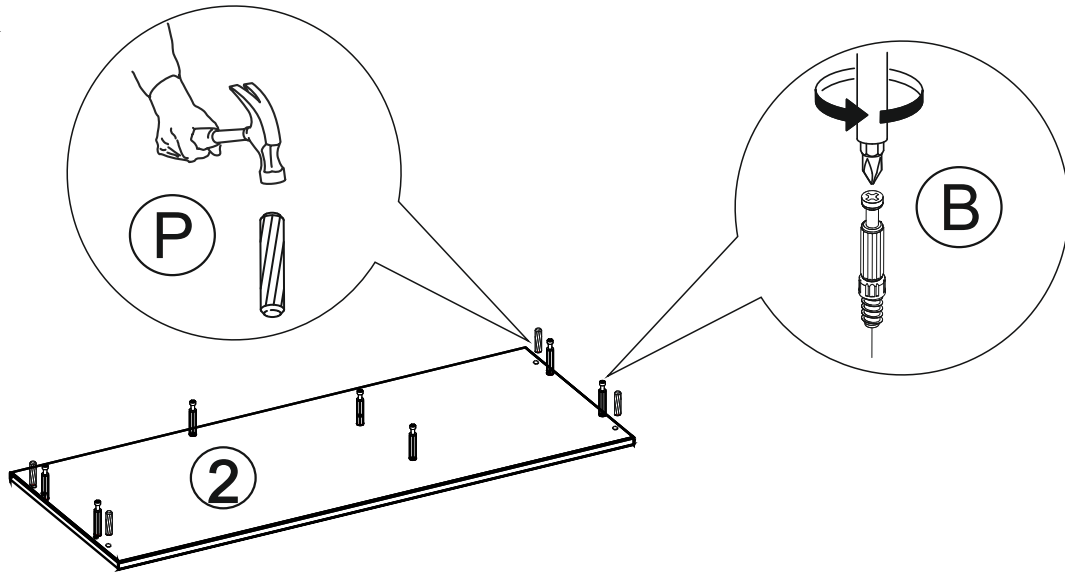

ГТ.0241.301

3