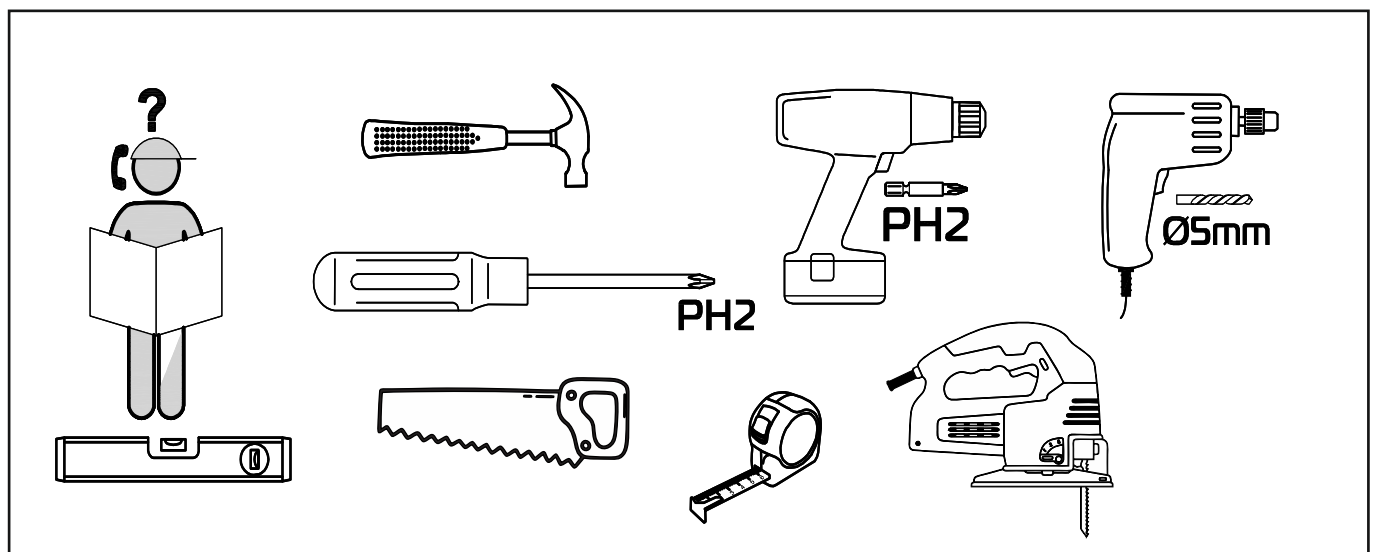

D	саморез 3,5x16	46	N	нога золото	4
P	гвоздь	100	M	ручка кнопка золото	3
T	винт м4x20	1	LM	Навес L-образный для крепления к стене	1
De	саморез с прессшайбой 4,2x16	24	As	амортизатор самокл. силикон	3
TL	винт м4x35	2	K	заглушка конфирмата	20
B	эксцентрик саморез	20	L	заглушка эксцентрика	20
A	винт конфирмат 7 x 50	20	Us	уголок с саморезом	12
C	полкодержатель	8	Qq	направл. шариковые 250 мм	2
I	петля накладная с доводчиком	3	H	шкант	12
			R	ключ шестигранный	1