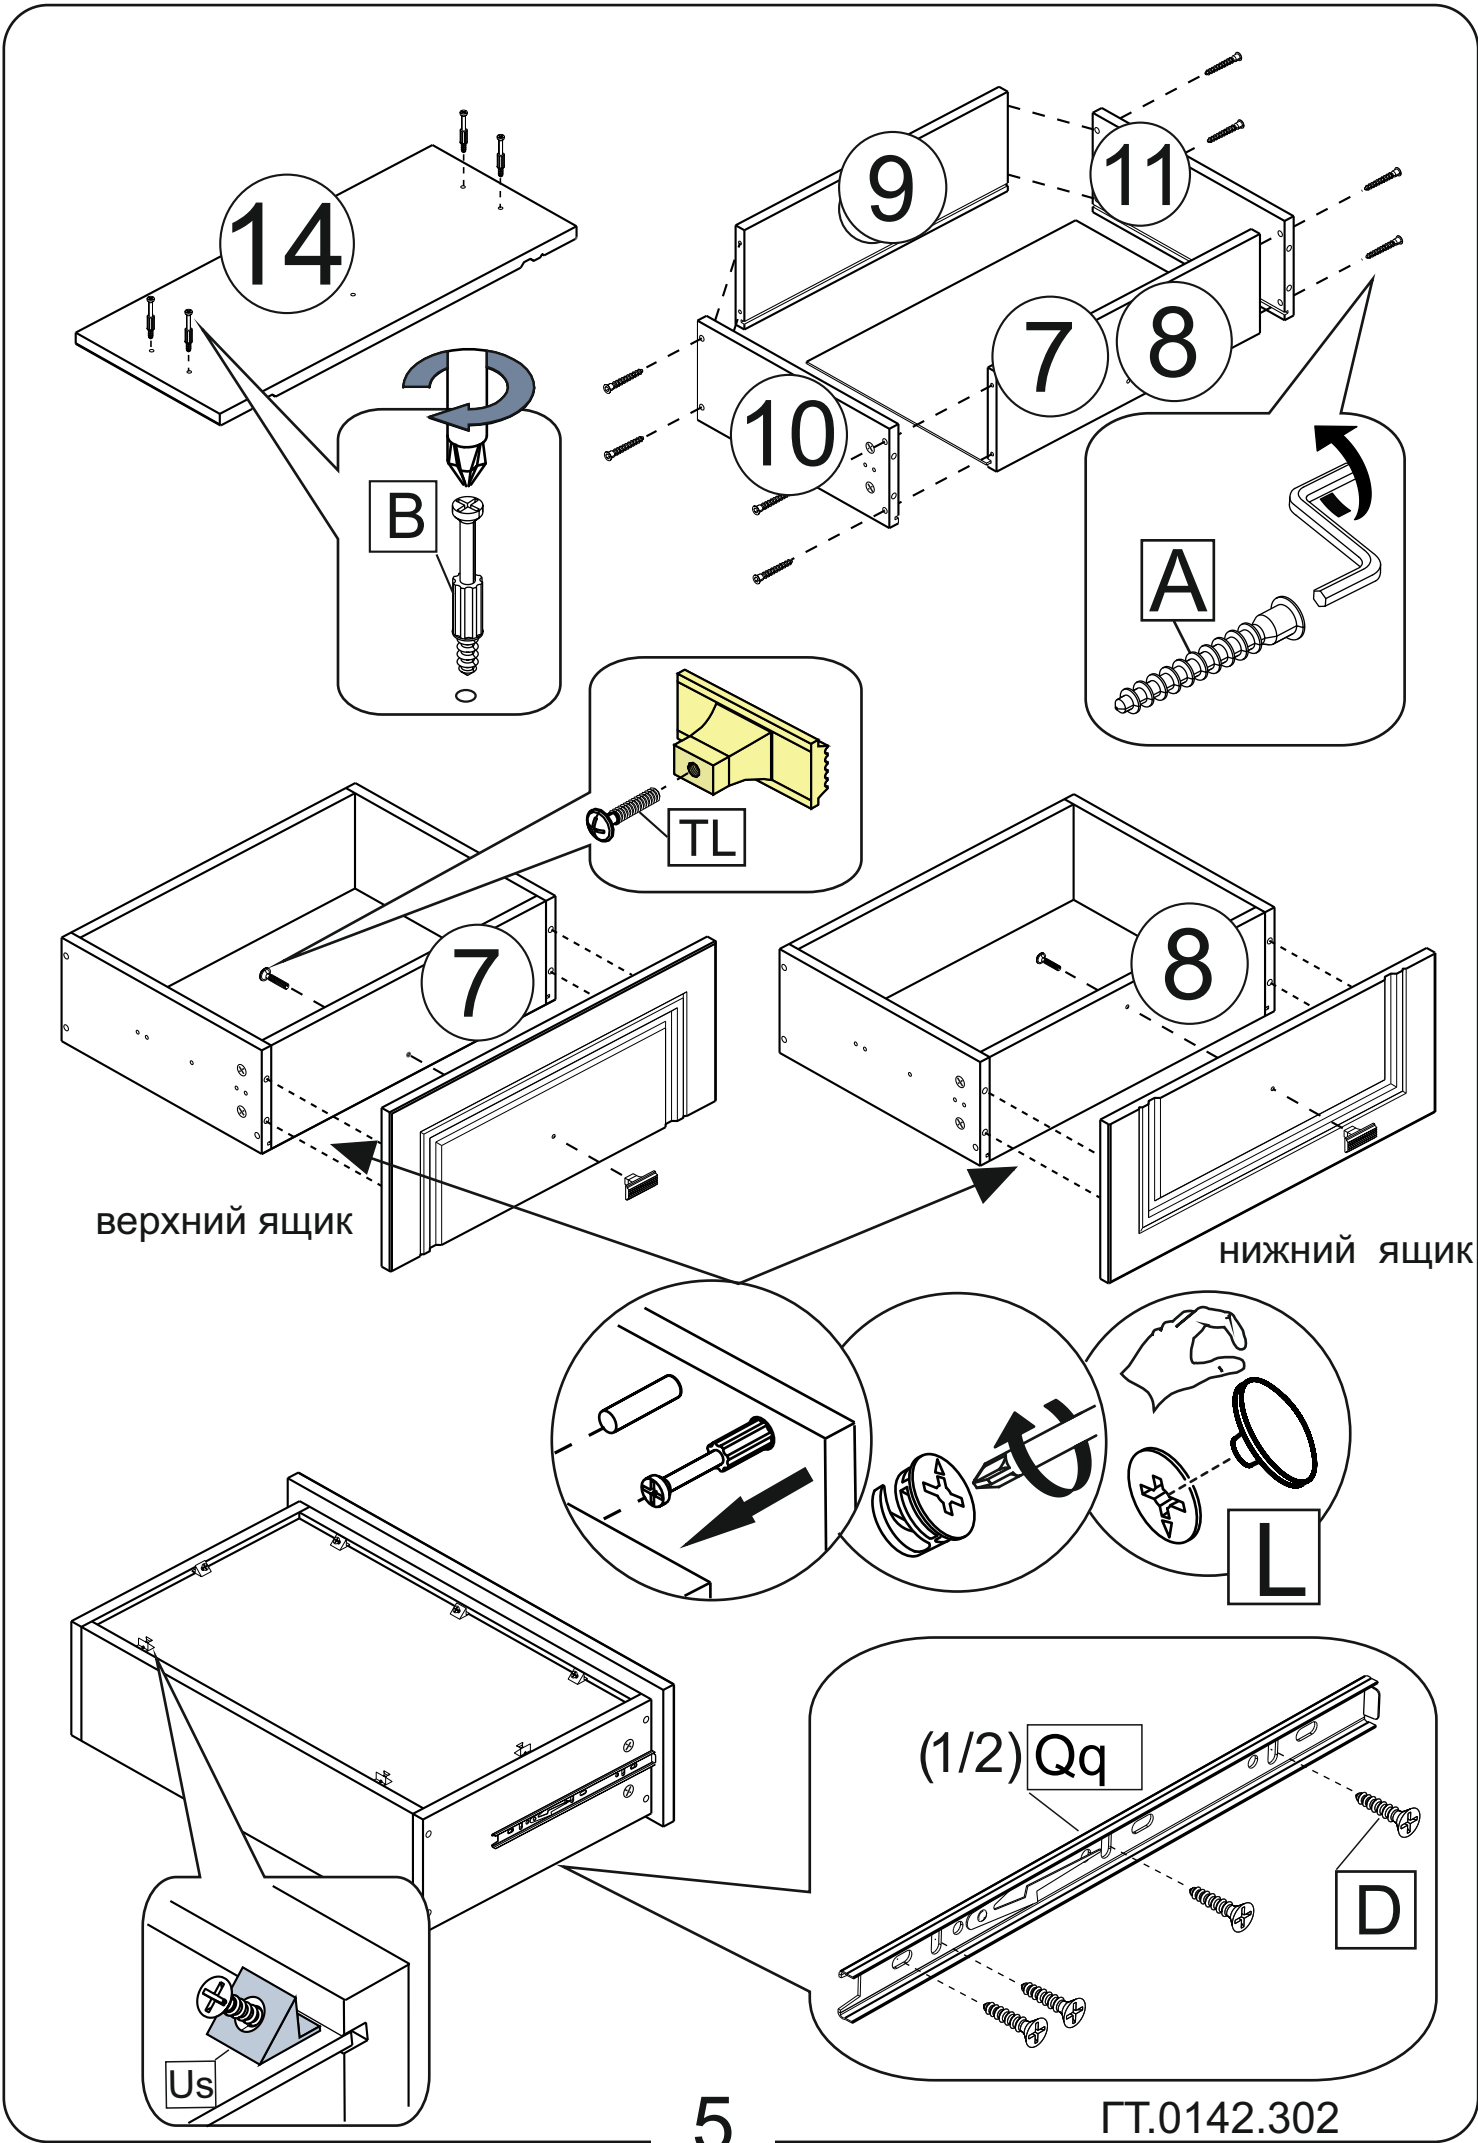

14

9

11

7

8

10

B

A

TL

7

8

верхний ящик

нижний ящик

L

(1/2) Qq

D

Us