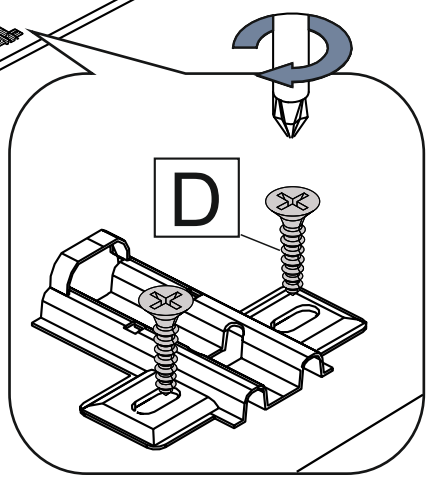

**Внимание!!!** Предприятие оставляет за собой право вносить в изделие конструктивные изменения, в том числе с заменой фурнитуры.

Поз.	Наименование	Кол-во	размер	
1	боковая стенка левая	1	1899	399
2	боковая стенка правая	1	1899	399
3	крышка	1	557	420
4	дно	1	521	399
5	горизонт	2	521	399
6	полка	2	518	388
7	передняя стена верхнего ящика	1	464	150
8	передняя стена нижнего ящика	1	464	150
9	задняя стенка ящика	2	464	150
10	левый бок ящика	2	350	150
11	правый бок ящика	2	350	150
12	задняя стенка HDF	1	1909	548
13	дно ящика HDF	2	474	328
14	фасад ящика	2	549	230
15	дверь со стеклом	1	1428	550

<b>D</b>	саморез 3,5x16	46	<b>N</b>	нога золото	4
<b>P</b>	гвоздь	100	<b>M</b>	ручка кнопка золото	3
<b>T</b>	винт м4x20	1	<b>LM</b>	Навес L-образный для крепления к стене	1
<b>De</b>	саморез с прессшайбой 4,2x16	24	<b>As</b>	амортизатор самокл. силикон	3
<b>TL</b>	винт м4x35	2	<b>K</b>	заглушка конфирмата	20
<b>B</b>	эксцентрик саморез	20	<b>L</b>	заглушка эксцентрика	20
<b>A</b>	винт конфирмат 7 x 50	20	<b>Us</b>	уголок с саморезом	12
<b>C</b>	полкодержатель	8	<b>Qq</b>	направл. шариковые 250 мм	2
<b>I</b>	петля накладная с доводчиком	3	<b>H</b>	шкант	12
			<b>R</b>	ключ шестигранный	1