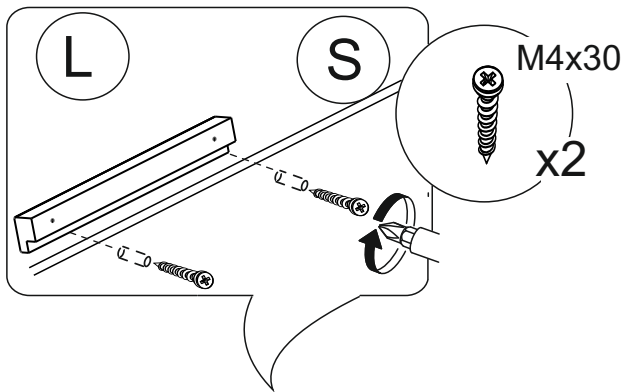

ГТ.0129.305