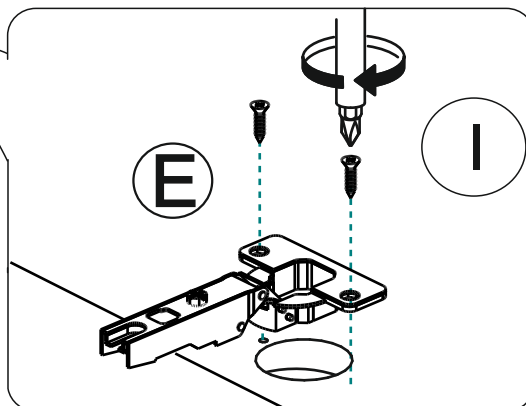

ГТ.0129.305