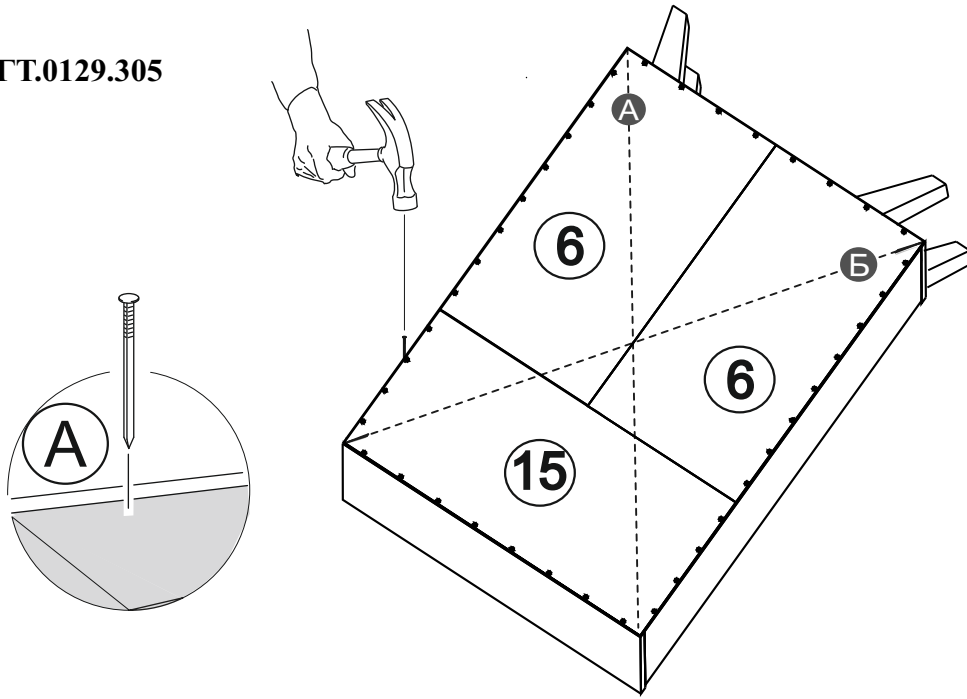

ГТ.0129.305