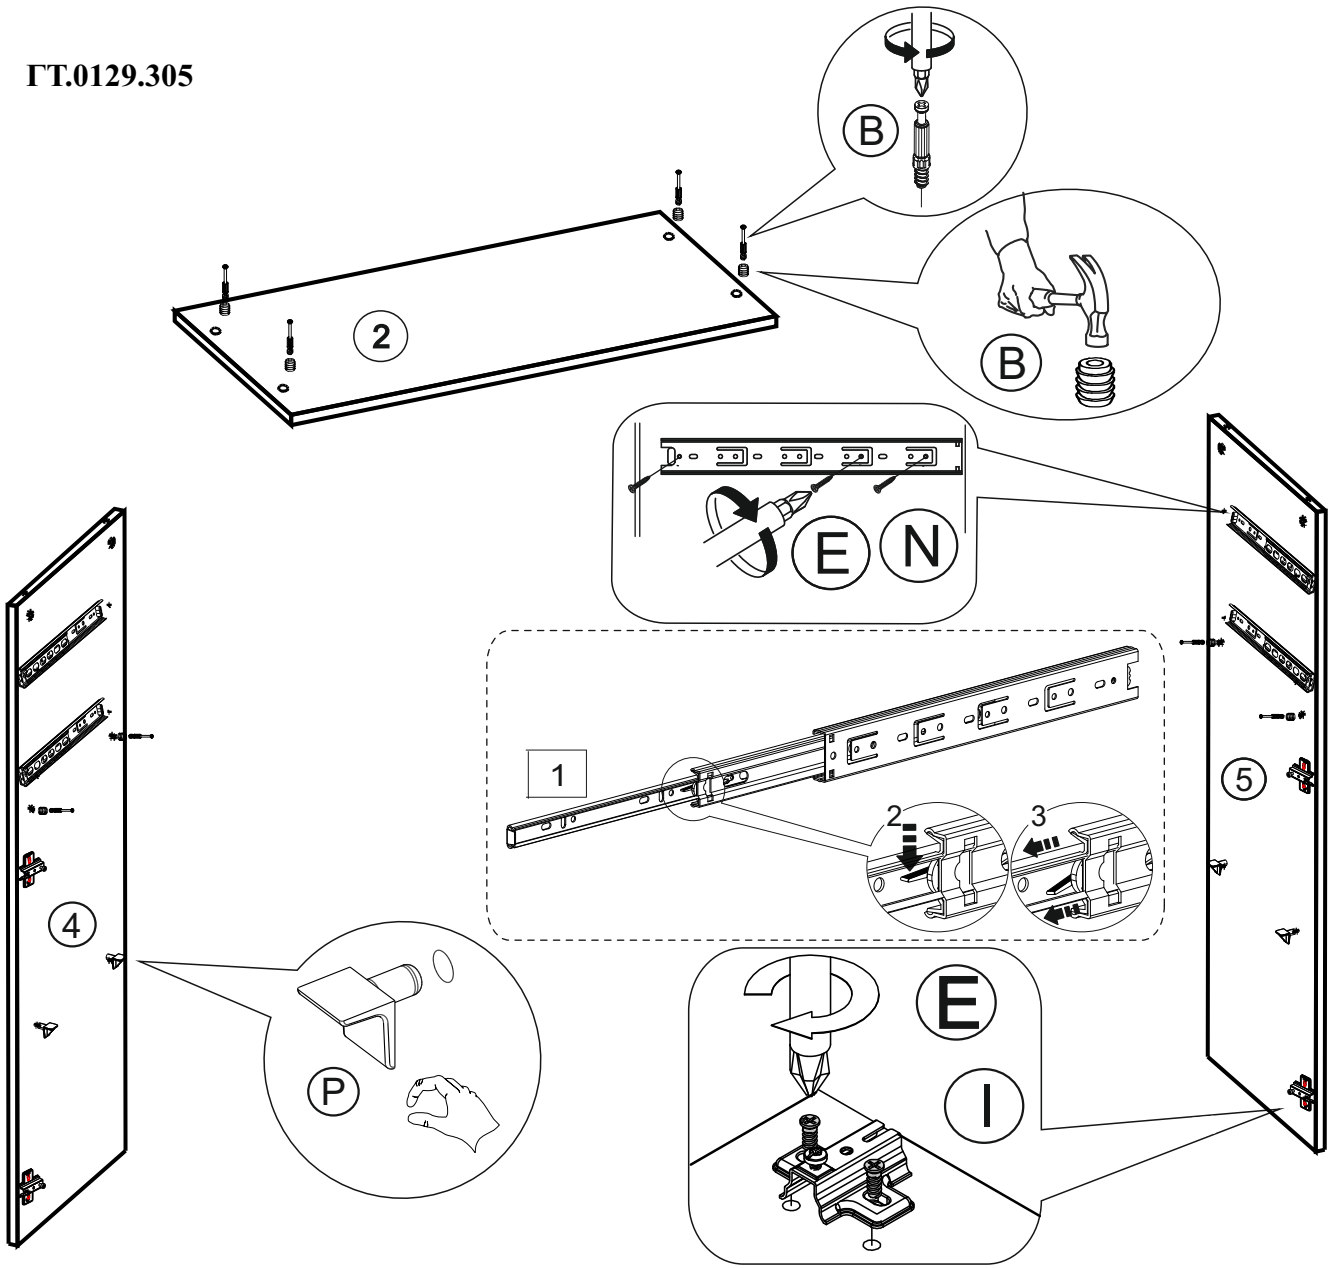

ГТ.0129.305