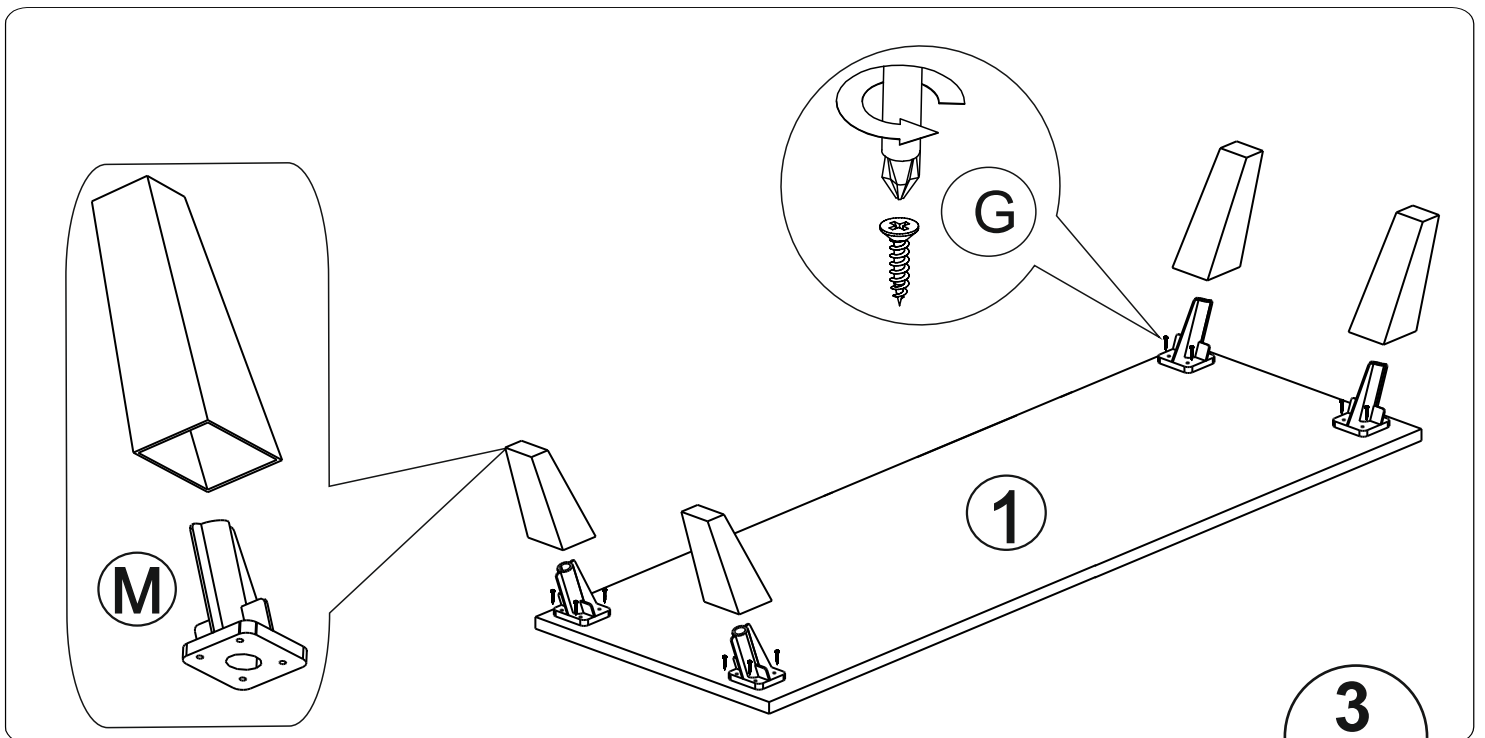

ГТ.0129.305