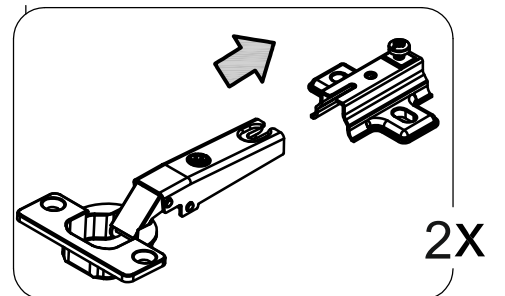

ГТ.0129.303

6