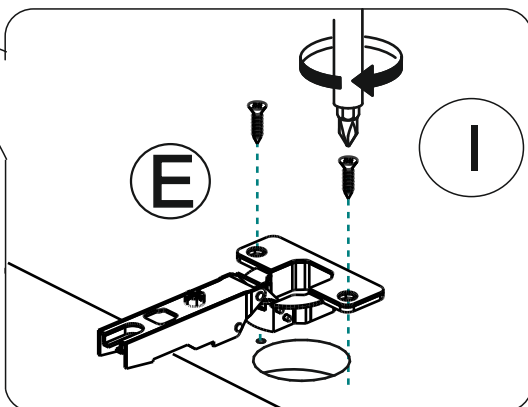

ГТ.0129.303

6