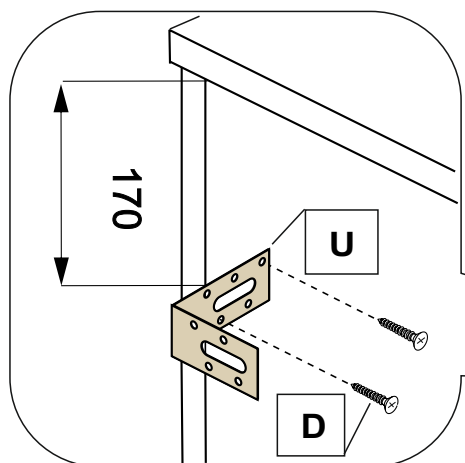

A	ЕВРОВИНТ X 50	26 ШТ	Us	уголок с саморезом	30 ШТ
B	ЭКСЦЕНТРИК САМОРЕЗ	29 ШТ	U	УГОЛОК ДЛЯ КРЕПЛЕНИЯ К СТЕНЕ	1 ШТ
D	САМОРЕЗ 3,5x16	66 ШТ	K	ЗАГЛУШКА ЕВРОВ.	26 ШТ
E	САМОРЕЗ 3,5x25	6 ШТ	L	ЗАГЛУШКА ЭКСЦ.	29 ШТ
N	ОПОРА	4 ШТ	KI	ЗАГЛУШКА САМОКЛЕЙКА	6 ШТ
M	РУЧКА	3 ШТ	T	ВИНТ М4Х35	6 ШТ
De	САМОРЕЗ С ПРЕСС ШАЙБОЙ 4,2Х16 ОСТРЫЙ НАКОНЕЧНИК	20 ШТ	Q	НАПРАВЛЯЮЩИЕ ШАРИКОВЫЕ 250 ММ УЗКИЕ	3 ШТ
H	ШКАНТ	12 ШТ	R	КЛЮЧ	1 ШТ

СП.0631.404

L=973 мм

L=692 мм

4

4

ВНИМАНИЕ!

опрокидывание мебели может стать причиной получения телесных повреждений
ВСЕГДА крепите мебель к стене

8