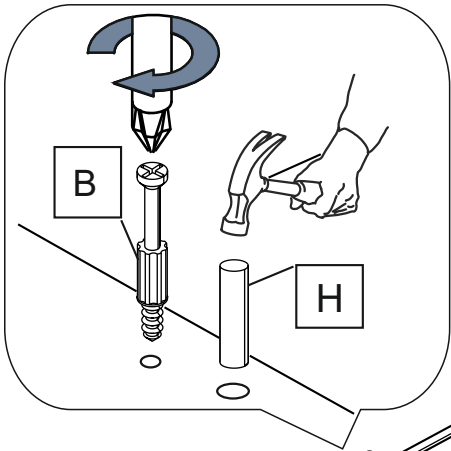

5

СП.0631.404