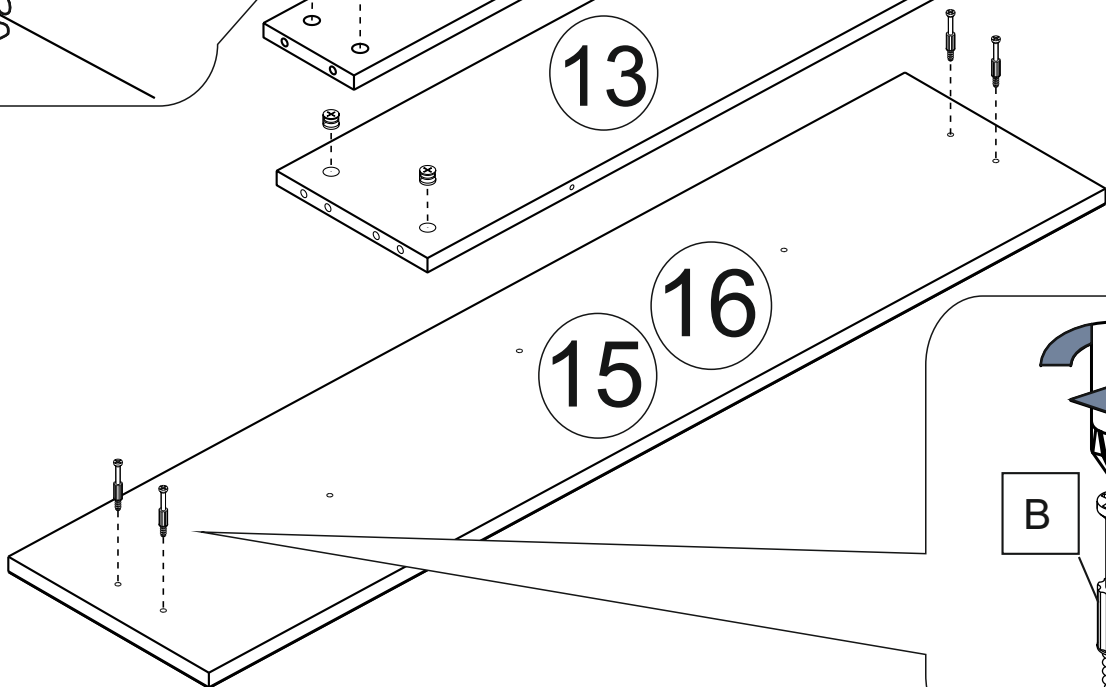

5

СП.0631.404