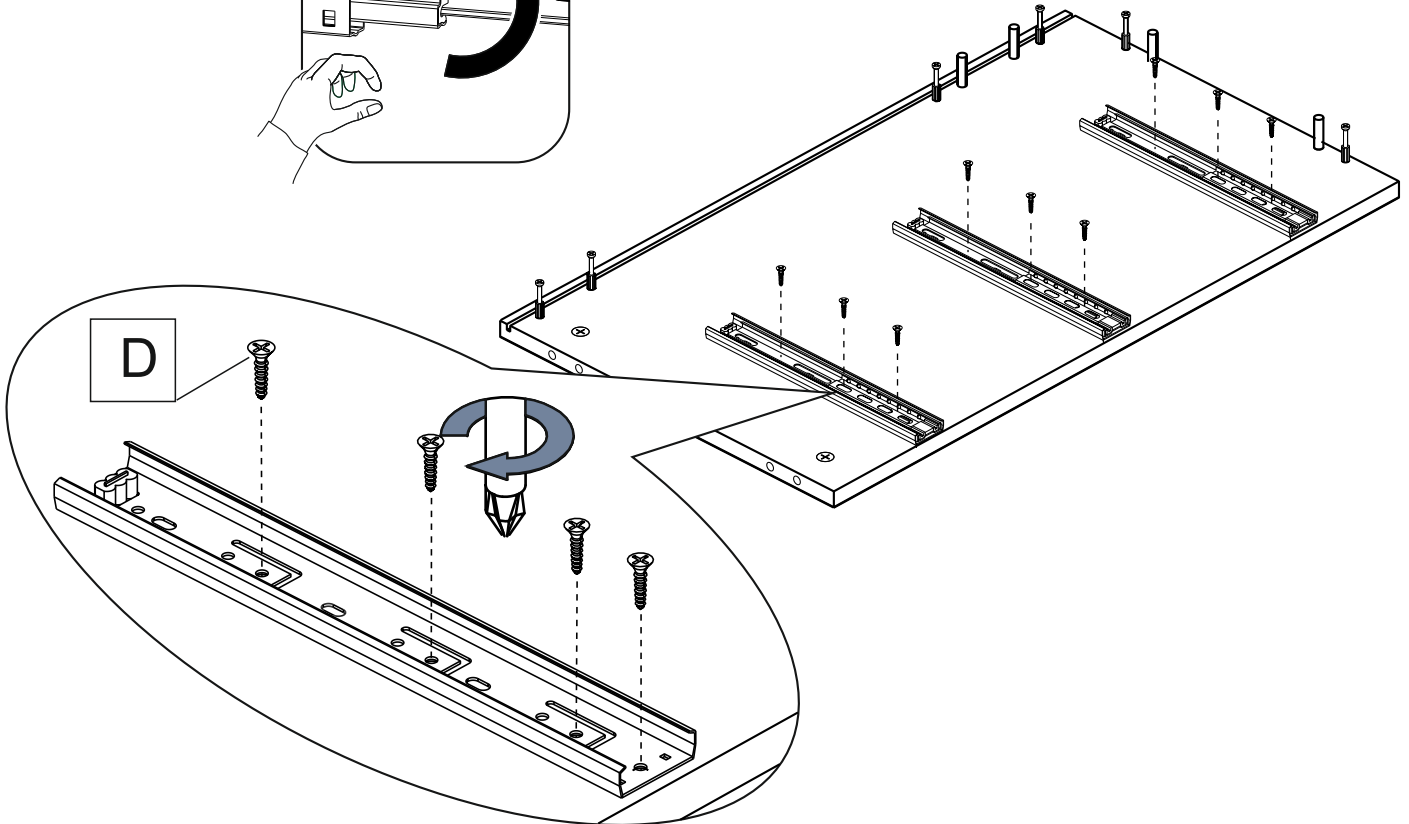

D

4

СП.0631.404