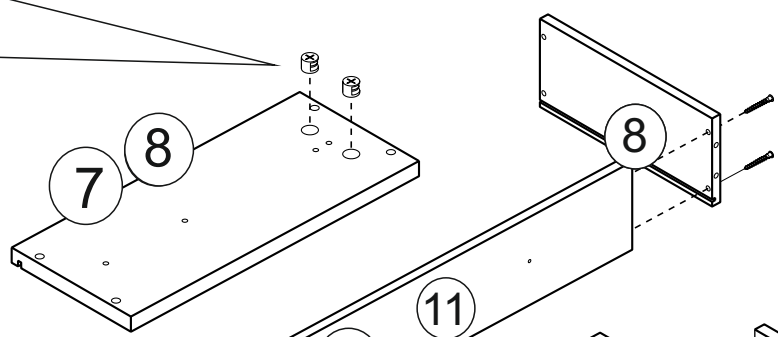

6

СП.0631.404