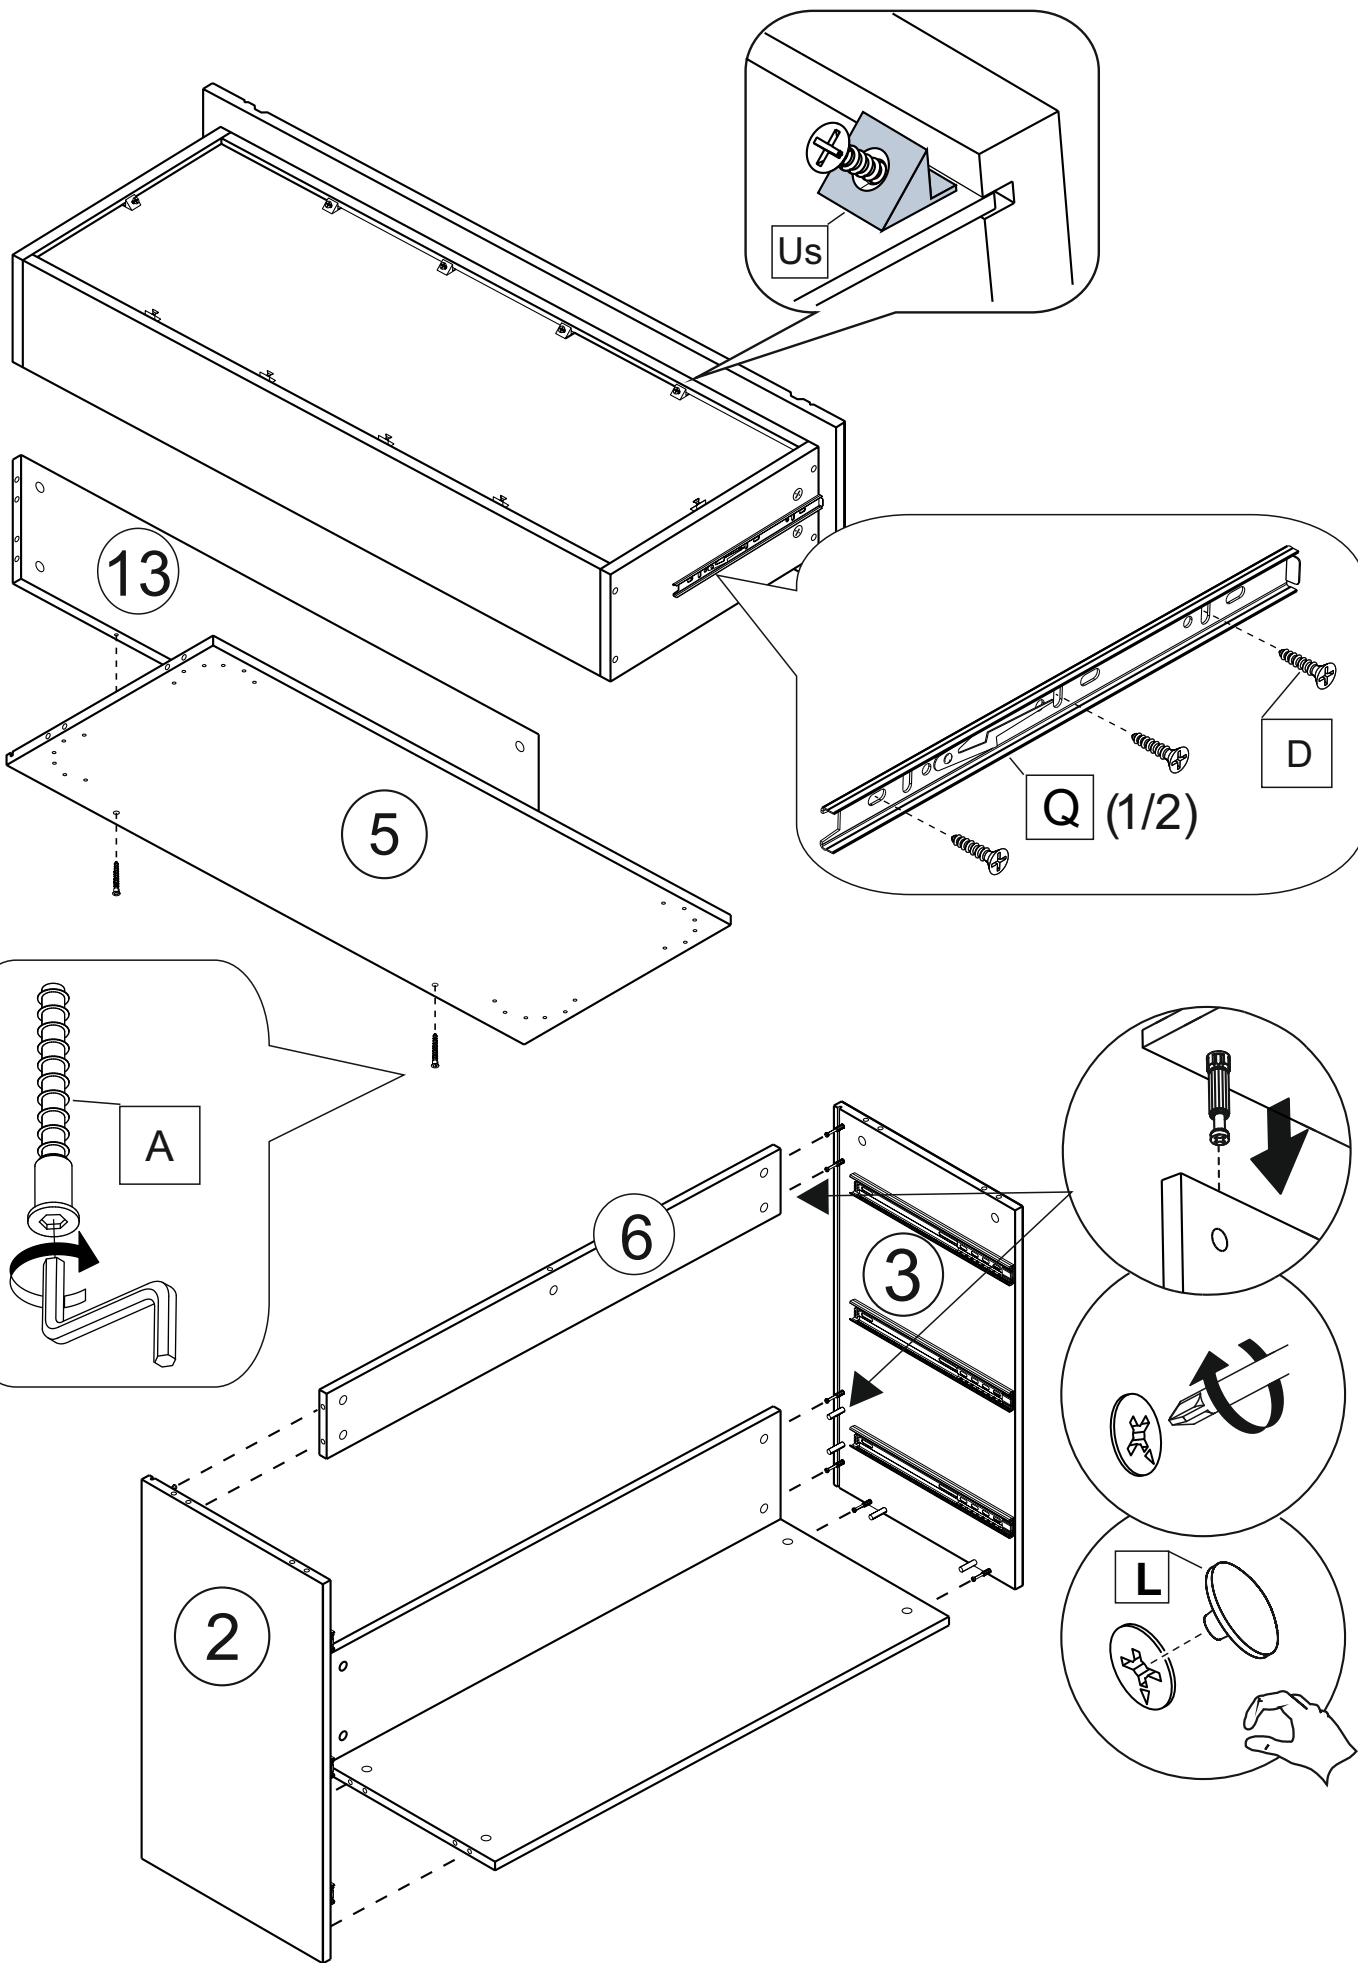

A	ЕВРОВИНТ X 50	26 ШТ	Us	уголок с саморезом	30 ШТ
B	ЭКСЦЕНТРИК САМОРЕЗ	29 ШТ	U	УГОЛОК ДЛЯ КРЕПЛЕНИЯ К СТЕНЕ	1 ШТ
D	САМОРЕЗ 3,5x16	66 ШТ	K	ЗАГЛУШКА ЕВРОВ.	26 ШТ
E	САМОРЕЗ 3,5x25	6 ШТ	L	ЗАГЛУШКА ЭКСЦ.	29 ШТ
N	ОПОРА	4 ШТ	KI	ЗАГЛУШКА САМОКЛЕЙКА	6 ШТ
M	РУЧКА	3 ШТ	T	ВИНТ М4Х35	6 ШТ
De	САМОРЕЗ С ПРЕСС ШАЙБОЙ 4,2Х16 ОСТРЫЙ НАКОНЕЧНИК	20 ШТ	Q	НАПРАВЛЯЮЩИЕ ШАРИКОВЫЕ 250 ММ УЗКИЕ	3 ШТ
H	ШКАНТ	12 ШТ	R	КЛЮЧ	1 ШТ

СП.0631.404

L=973 мм

L=692 мм

4

4

ВНИМАНИЕ!

опрокидывание мебели может стать причиной получения телесных повреждений
ВСЕГДА крепите мебель к стене

8