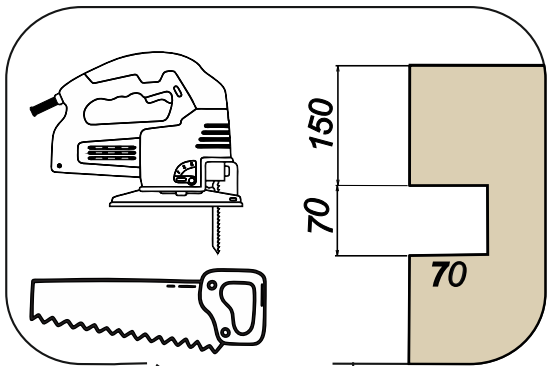

A	ЕВРОВИНТ X 50	26 ШТ	Us	уголок с саморезом	30 ШТ
B	ЭКСЦЕНТРИК САМОРЕЗ	29 ШТ	U	УГОЛОК ДЛЯ КРЕПЛЕНИЯ К СТЕНЕ	1 ШТ
D	САМОРЕЗ 3,5x16	66 ШТ	K	ЗАГЛУШКА ЕВРОВ.	26 ШТ
E	САМОРЕЗ 3,5x25	6 ШТ	L	ЗАГЛУШКА ЭКСЦ.	29 ШТ
N	ОПОРА	4 ШТ	KI	ЗАГЛУШКА САМОКЛЕЙКА	6 ШТ
M	РУЧКА	3 ШТ	T	ВИНТ М4Х35	6 ШТ
De	САМОРЕЗ С ПРЕСС ШАЙБОЙ 4,2Х16 ОСТРЫЙ НАКОНЕЧНИК	20 ШТ	Q	НАПРАВЛЯЮЩИЕ ШАРИКОВЫЕ 250 ММ УЗКИЕ	3 ШТ
H	ШКАНТ	12 ШТ	R	КЛЮЧ	1 ШТ

СП.0631.404

L=973 мм

L=692 мм

4

4

ВНИМАНИЕ!

опрокидывание мебели может стать причиной получения телесных повреждений
ВСЕГДА крепите мебель к стене

8