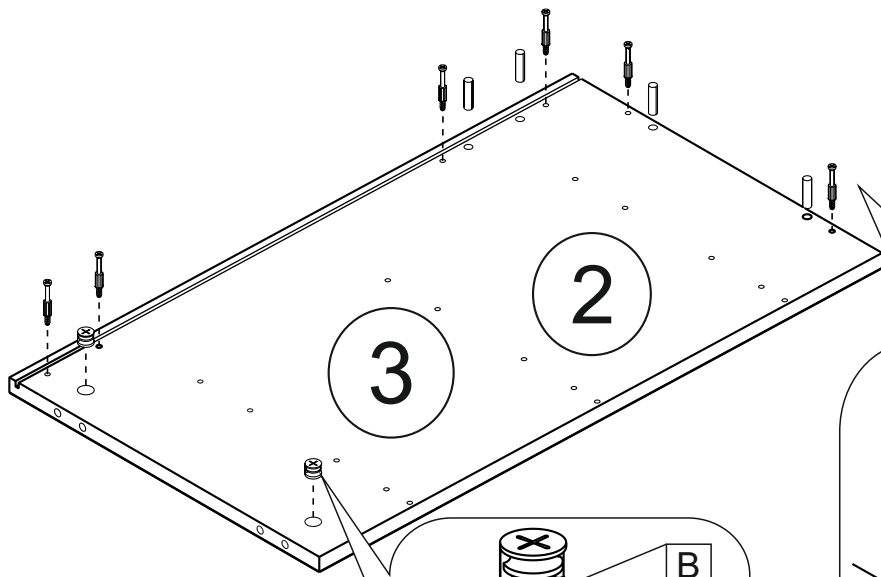

A	ЕВРОВИНТ X 50	26 ШТ	Us	уголок с саморезом	30 ШТ
B	ЭКСЦЕНТРИК САМОРЕЗ	29 ШТ	U	УГОЛОК ДЛЯ КРЕПЛЕНИЯ К СТЕНЕ	1 ШТ
D	САМОРЕЗ 3,5x16	66 ШТ	K	ЗАГЛУШКА ЕВРОВ.	26 ШТ
E	САМОРЕЗ 3,5x25	6 ШТ	L	ЗАГЛУШКА ЭКСЦ.	29 ШТ
N	ОПОРА	4 ШТ	KI	ЗАГЛУШКА САМОКЛЕЙКА	6 ШТ
M	РУЧКА	3 ШТ	T	ВИНТ М4Х35	6 ШТ
De	САМОРЕЗ С ПРЕСС ШАЙБОЙ 4,2Х16 ОСТРЫЙ НАКОНЕЧНИК	20 ШТ	Q	НАПРАВЛЯЮЩИЕ ШАРИКОВЫЕ 250 ММ УЗКИЕ	3 ШТ
H	ШКАНТ	12 ШТ	R	КЛЮЧ	1 ШТ