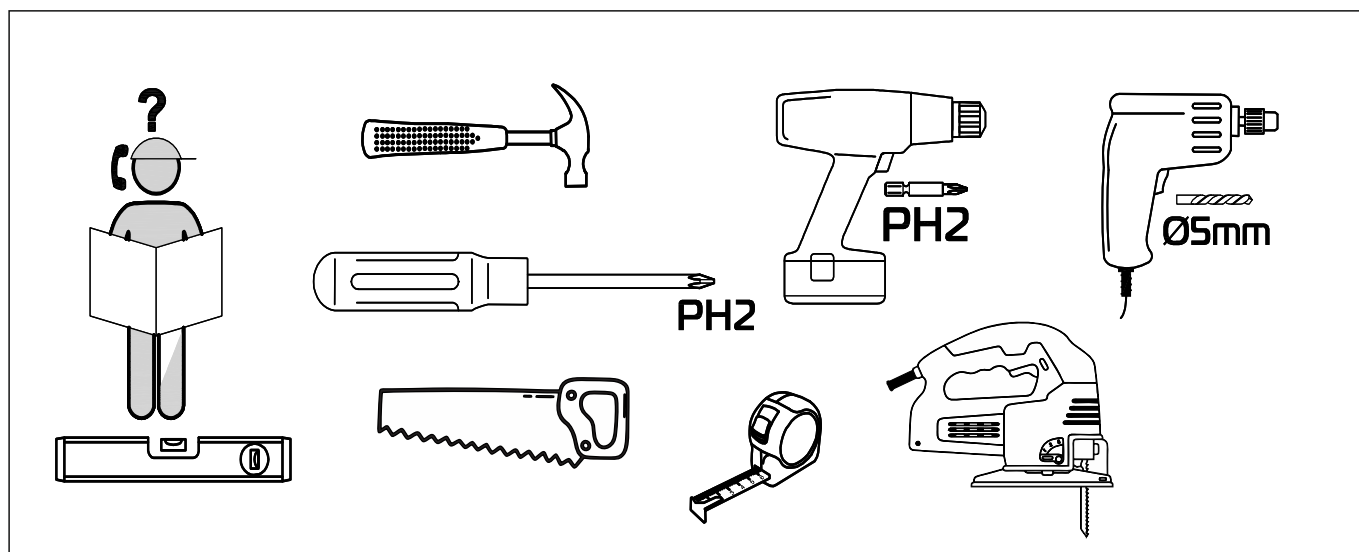

A	ЕВРОВИНТ X 50	26 ШТ	Us	уголок с саморезом	30 ШТ
B	ЭКСЦЕНТРИК САМОРЕЗ	29 ШТ	U	УГОЛОК ДЛЯ КРЕПЛЕНИЯ К СТЕНЕ	1 ШТ
D	САМОРЕЗ 3,5x16	66 ШТ	K	ЗАГЛУШКА ЕВРОВ.	26 ШТ
E	САМОРЕЗ 3,5x25	6 ШТ	L	ЗАГЛУШКА ЭКСЦ.	29 ШТ
N	ОПОРА	4 ШТ	KI	ЗАГЛУШКА САМОКЛЕЙКА	6 ШТ
M	РУЧКА	3 ШТ	T	ВИНТ М4Х35	6 ШТ
De	САМОРЕЗ С ПРЕСС ШАЙБОЙ 4,2Х16 ОСТРЫЙ НАКОНЕЧНИК	20 ШТ	Q	НАПРАВЛЯЮЩИЕ ШАРИКОВЫЕ 250 ММ УЗКИЕ	3 ШТ
H	ШКАНТ	12 ШТ	R	КЛЮЧ	1 ШТ