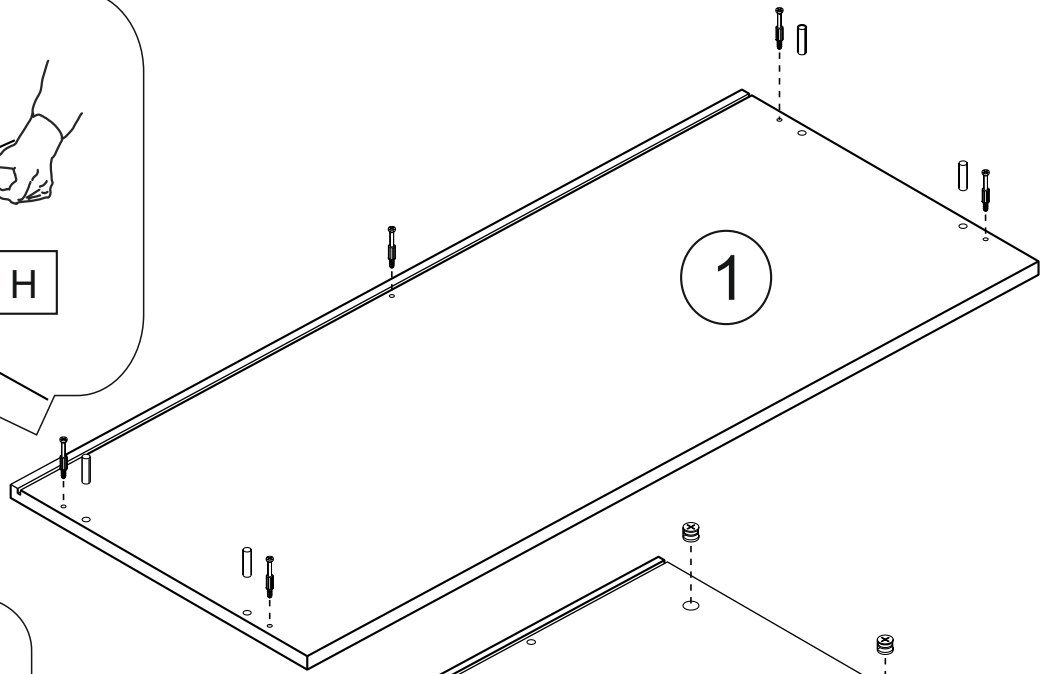

5

СП.0631.404