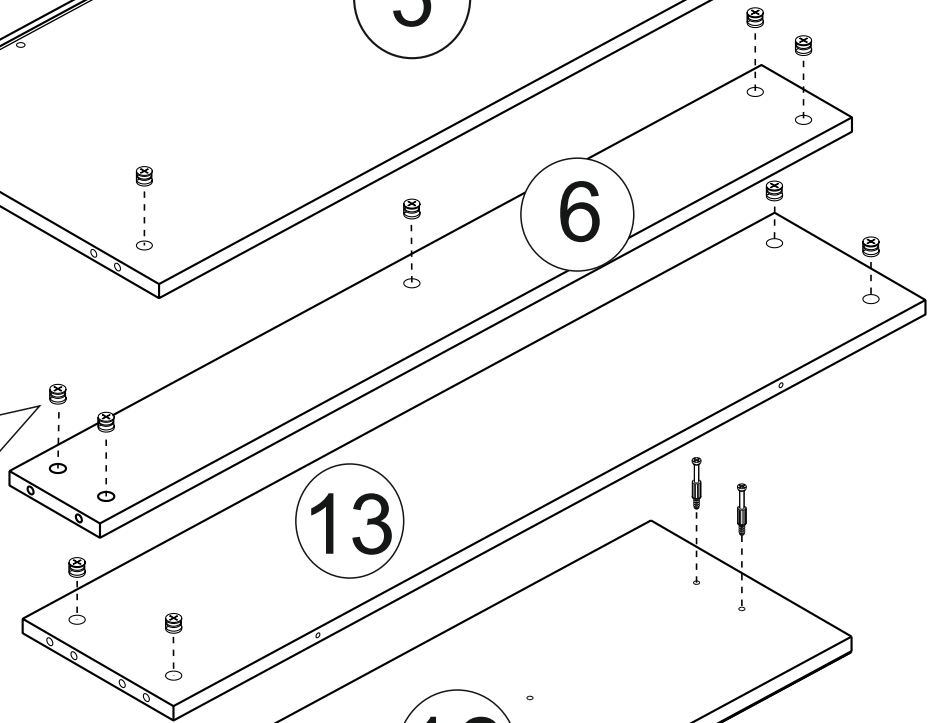

5

СП.0631.404