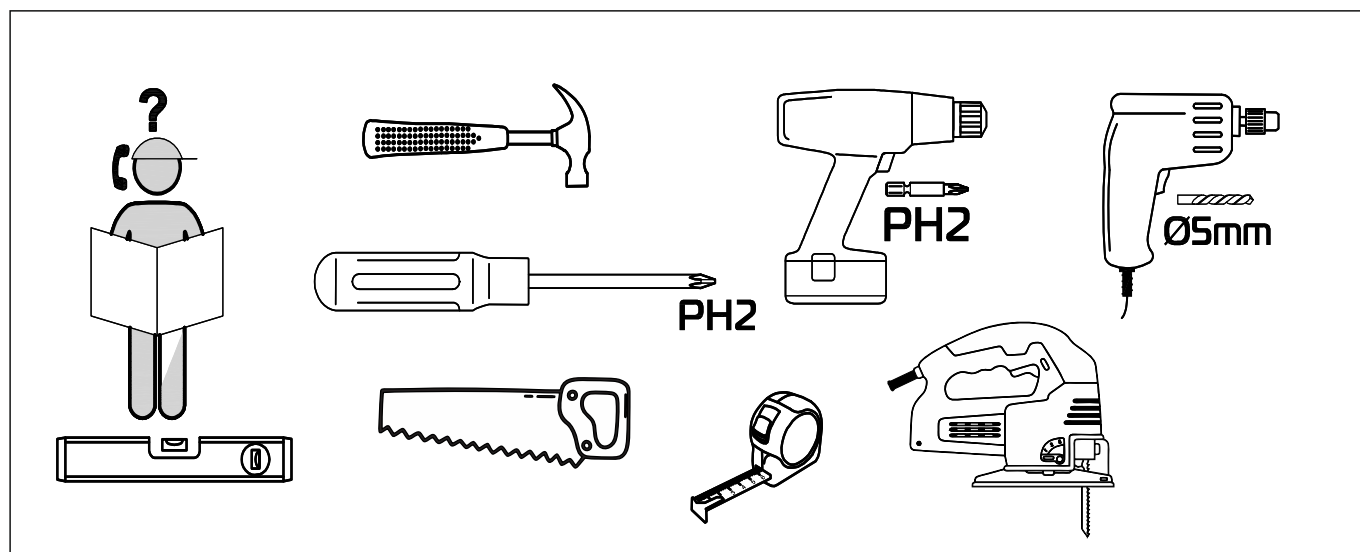

D	саморез 3,5x16	58	N	нога золото	4
P	гвоздь	130	M	ручка кнопка золото	4
T	винт м4х20	4	KR	Крепление задней стенки, 15x15 арт.KZS15X15	16
De	саморез с прессшайбой 4,2x16	24	LM	Навес L- образный малый	2
B	эксцентрик саморез	16	As	амортизатор самокл. силикон	8
A	винт конфирмат 7 x 50	12	K	заглушка конфирмата	12
C	полкодержатель	24	L	заглушка эксцентрика	16
I	петля накладная с доводчиком	10	H	шкант	16
R	ключ конфирматный	1