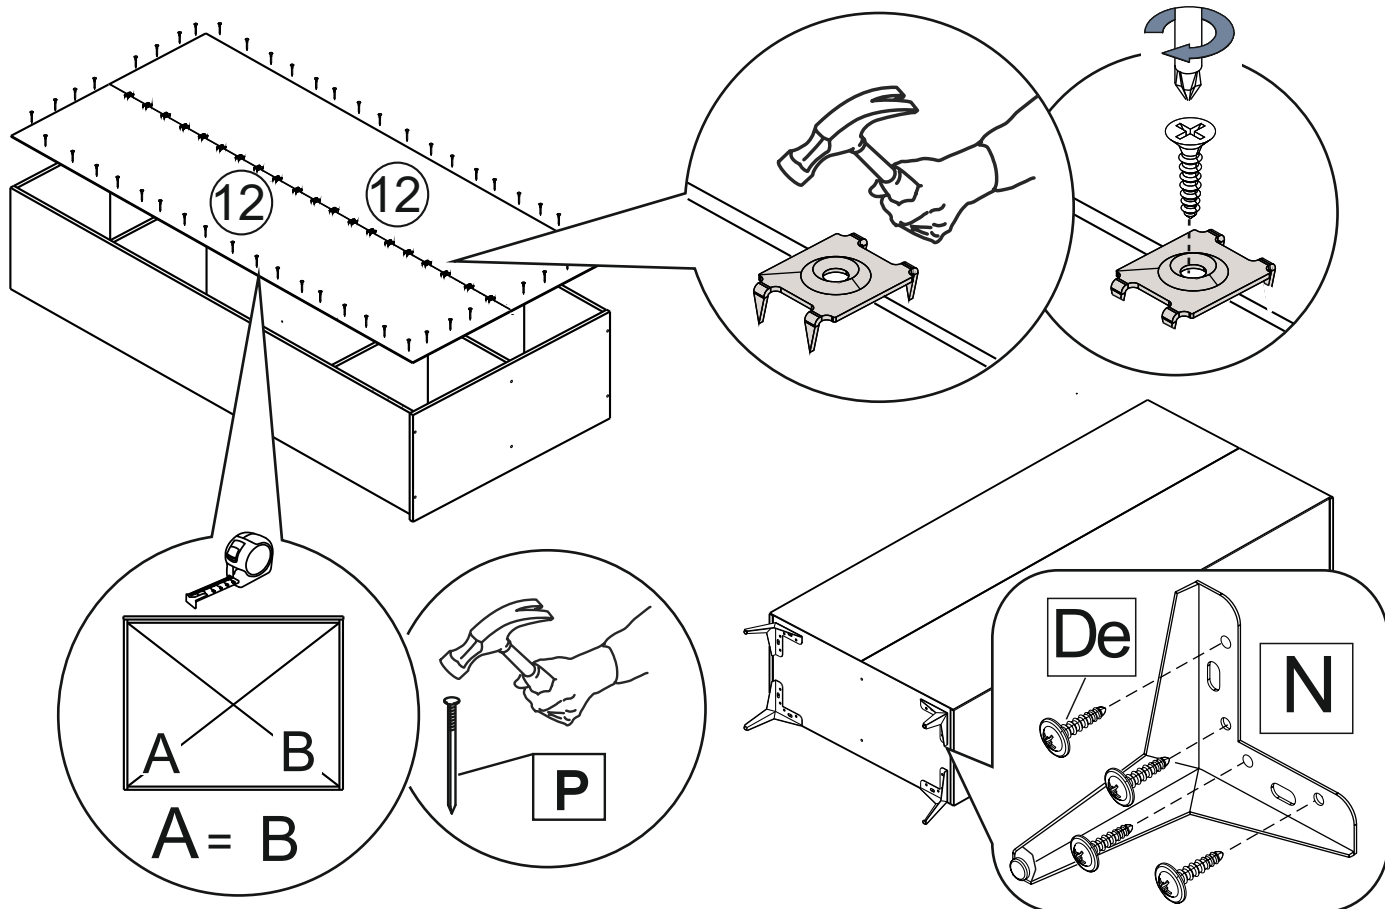

ВНИМАНИЕ!
опрокидывание мебели может
стать причиной получения
телесных повреждений
ВСЕГДА крепите мебель к стене