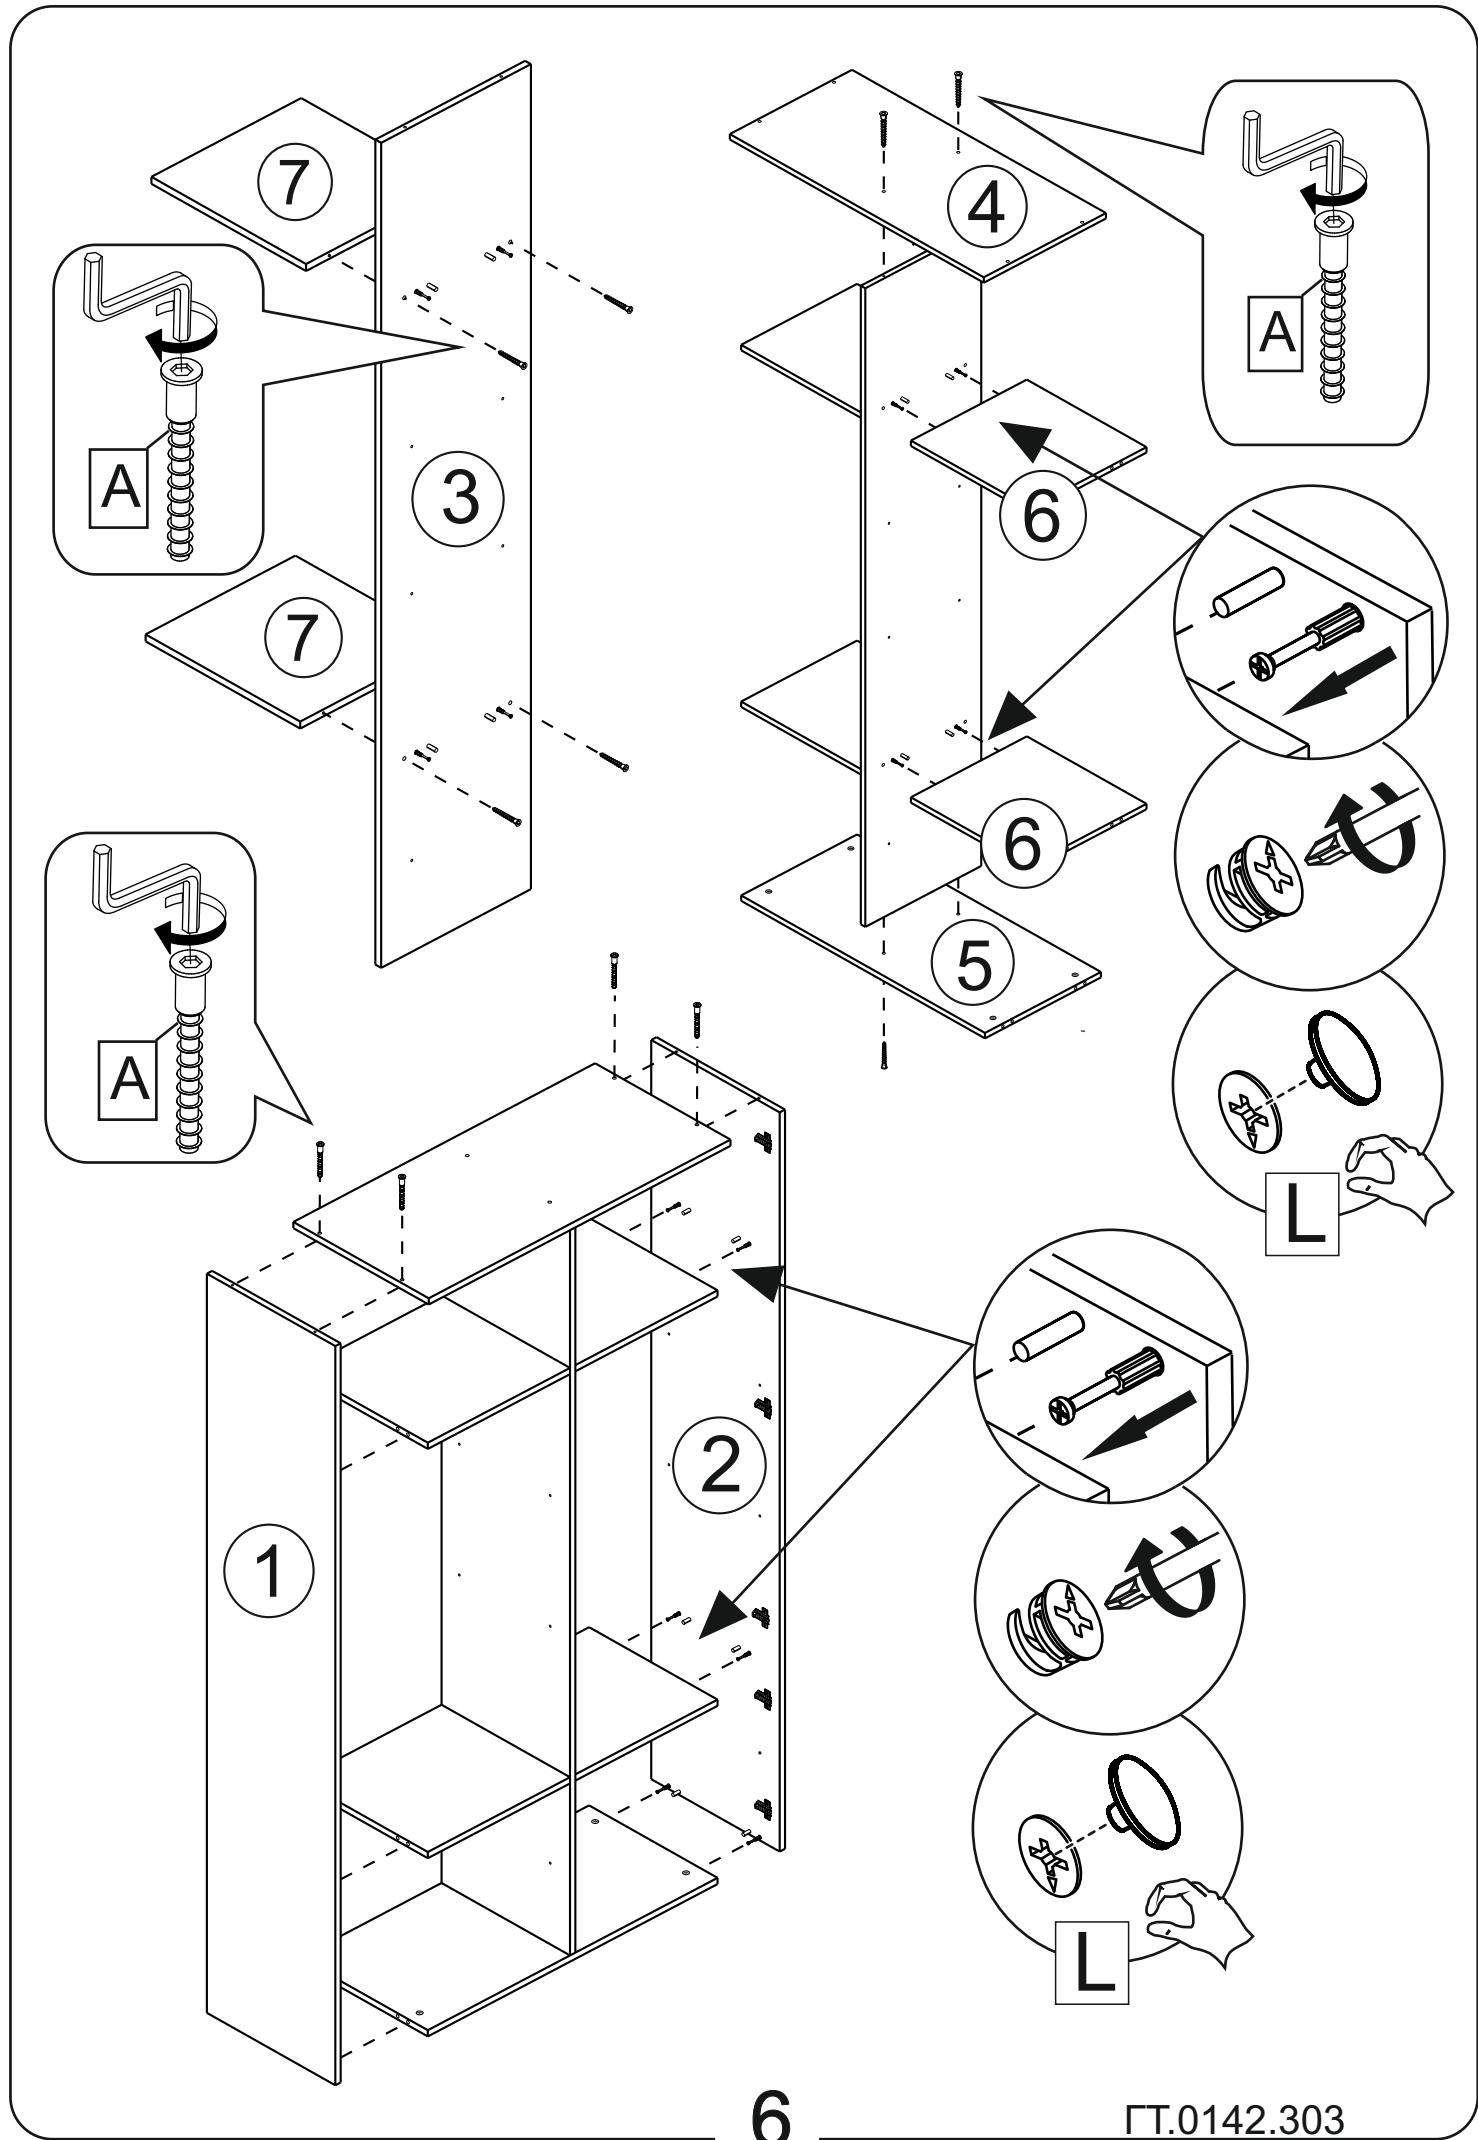

- 1) части упаковки с наклеенными этикетками, номером партии или ростером (или их фотографии);
- 2) фотографии распечатанных упаковок, где обнаружен заводской брак деталей;
- 3) фотографии узлов, деталей собираемого изделия, если заводской брак обнаружен до сборки и в процессе сборки.

Внимание!!! Предприятие оставляет за собой право вносить в изделие конструктивные изменения, в том числе с заменой фурнитуры.

поз.	Наименование	Кол-во	размер		№ упак
1	боковая стенка правая	1	1900	399	
2	боковая стенка левая	1	1900	399	
3	перегородка	1	1883	399	
4	крышка	1	904	420	
5	дно	1	868	399	
6	горизонт правый	2	426	399	
7	горизонт левый	2	426	399	
8	полка	6	423	388	
9	дверь со стеклом	2	1428	447	
10	левая дверь	1	462	446	
11	правая дверь	1	462	446	
12	задняя стена HDF	2	1909	447	

D	саморез 3,5x16	58	N	нога золото	4
P	гвоздь	130	M	ручка кнопка золото	4
T	винт м4х20	4	KR	Крепление задней стенки, 15x15 арт.KZS15X15	16
De	саморез с прессшайбой 4,2x16	24	LM	Навес L- образный малый	2
B	эксцентрик саморез	16	As	амортизатор самокл. силикон	8
A	винт конфирмат 7 x 50	12	K	заглушка конфирмата	12
C	полкодержатель	24	L	заглушка эксцентрика	16
I	петля накладная с доводчиком	10	H	шкант	16
R	ключ конфирматный	1			