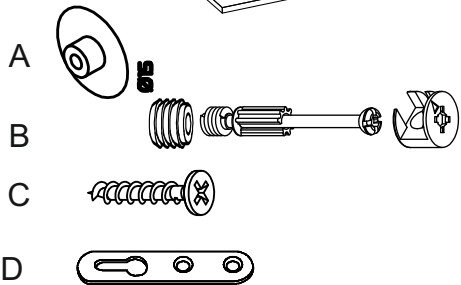

Фурнитура

упак. 2

ЗАГЛУШКА ЭКСЦ.

- 8 ШТ

ЭКСЦЕНТРИК

- 8 ШТ

ШУРУП 3.5x16

- 4 ШТ