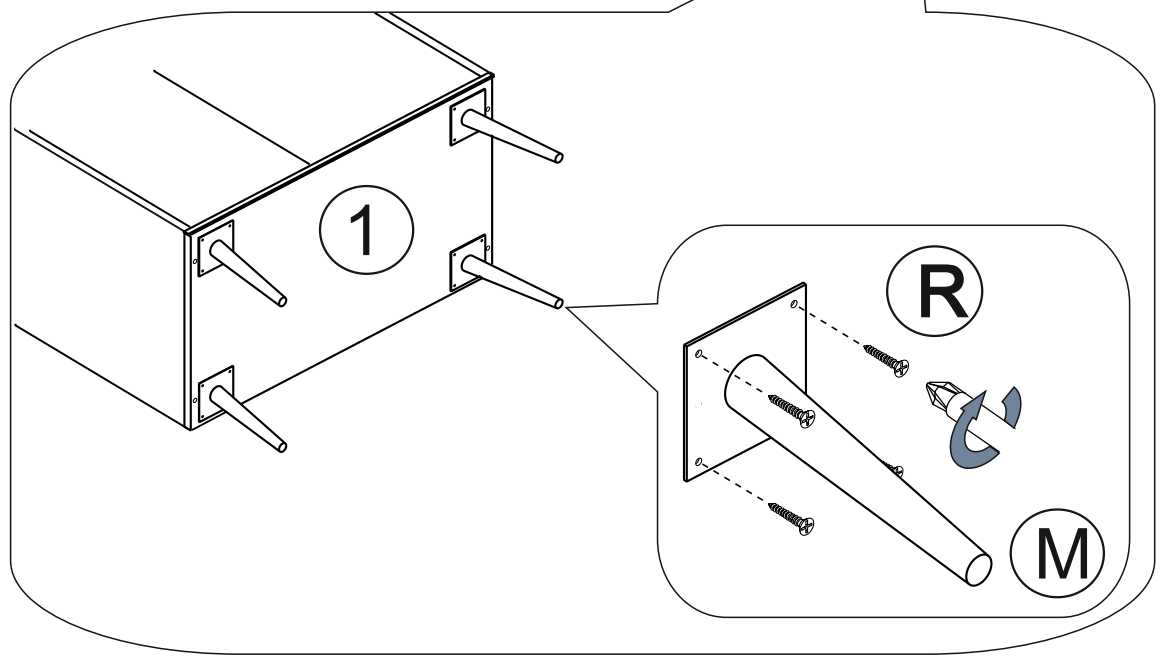

ГТ.0141.302