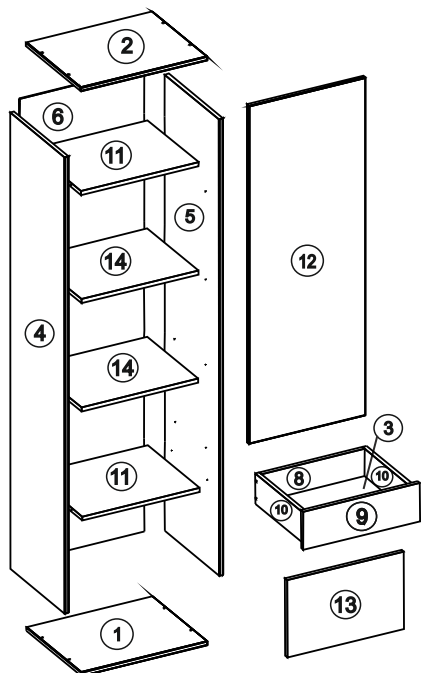

- 1) части упаковки с наклеенными этикетками, номером партии или ростером (или их фотографии);
- 2) фотографии распечатанных упаковок, где обнаружен заводской брак деталей;
- 3) фотографии узлов, деталей собираемого изделия, если заводской брак обнаружен до сборки и в процессе сборки.

Внимание!!! Предприятие оставляет за собой право вносить в изделие конструктивные изменения, в том числе с заменой фурнитуры.

- ① Дно 537x400 (x1) упак. 1
 - ② Крышка 537x400 (x1) упак. 1
 - ③ Дно ящика ДВП 328x454 (x1) упак. 1
 - ④ ⑤ Бок 1768x398 (x2) упак. 1
 - ⑥ Задняя стенка ДВП 1796x527 (x1) упак. 2
 - ⑦ Перед. стенка ящика 120x444 (x1) упак. 1
 - ⑧ Задн. стенка ящика 120x444 (x1) упак. 1
 - ⑨ Фасад ящика 495x149 (x1) упак. 3
 - ⑩ Бок ящика 120x350 (x2) упак. 1
 - ⑪ Горизонт 501x378 (x2) упак. 1
 - ⑫ Дверь 1308x496 (x1) упак. 3
 - ⑬ Дверь 495x299 (x1) упак. 3
 - ⑭ Полка 498x368 (x2) упак. 1
- Фурнитура упак. 4

A		ВИНТ 4x35	- 1 ШТ
B		ЭКСЦЕНТРИК САМОРЕЗ	- 8 ШТ
C		ЗАГЛУШКА ЭКСЦЕНТРИКА	- 8 ШТ
D		ЕВРОВИНТ x50	- 18 ШТ
E		САМОРЕЗ 3,5x16	- 34 ШТ
F		ВИНТ 4x20	- 2 ШТ
G		САМОРЕЗ 4x25	- 4 ШТ
H		ГВОЗДИ	- 100 ШТ
I		ПЕТЛЯ ВКЛАДНАЯ С ДОВОДЧИКОМ	- 5 ШТ
J		УГОЛОК С САМОРЕЗОМ	- 6 ШТ
K		КЛЮЧ	- 1 ШТ
L		РУЧКА	- 3 ШТ
M		ОПОРА ЧЕРНАЯ	- 4 ШТ
N		НАПРАВЛЯЮЩИЕ x250	- 1 К-Т
O		ДОВОДЧИК	- 1 К-Т
P		ЗАГЛУША ЕВРОВИНТА	- 18 ШТ
R		САМОРЕЗ 4x16	- 16 ШТ
S		ПОЛКОДЕРЖАТЕЛЬ	- 8 ШТ
T		АМОРТИЗАТОР	- 4 ШТ
U		НАВЕС ЛЮКС	- 1 ШТ