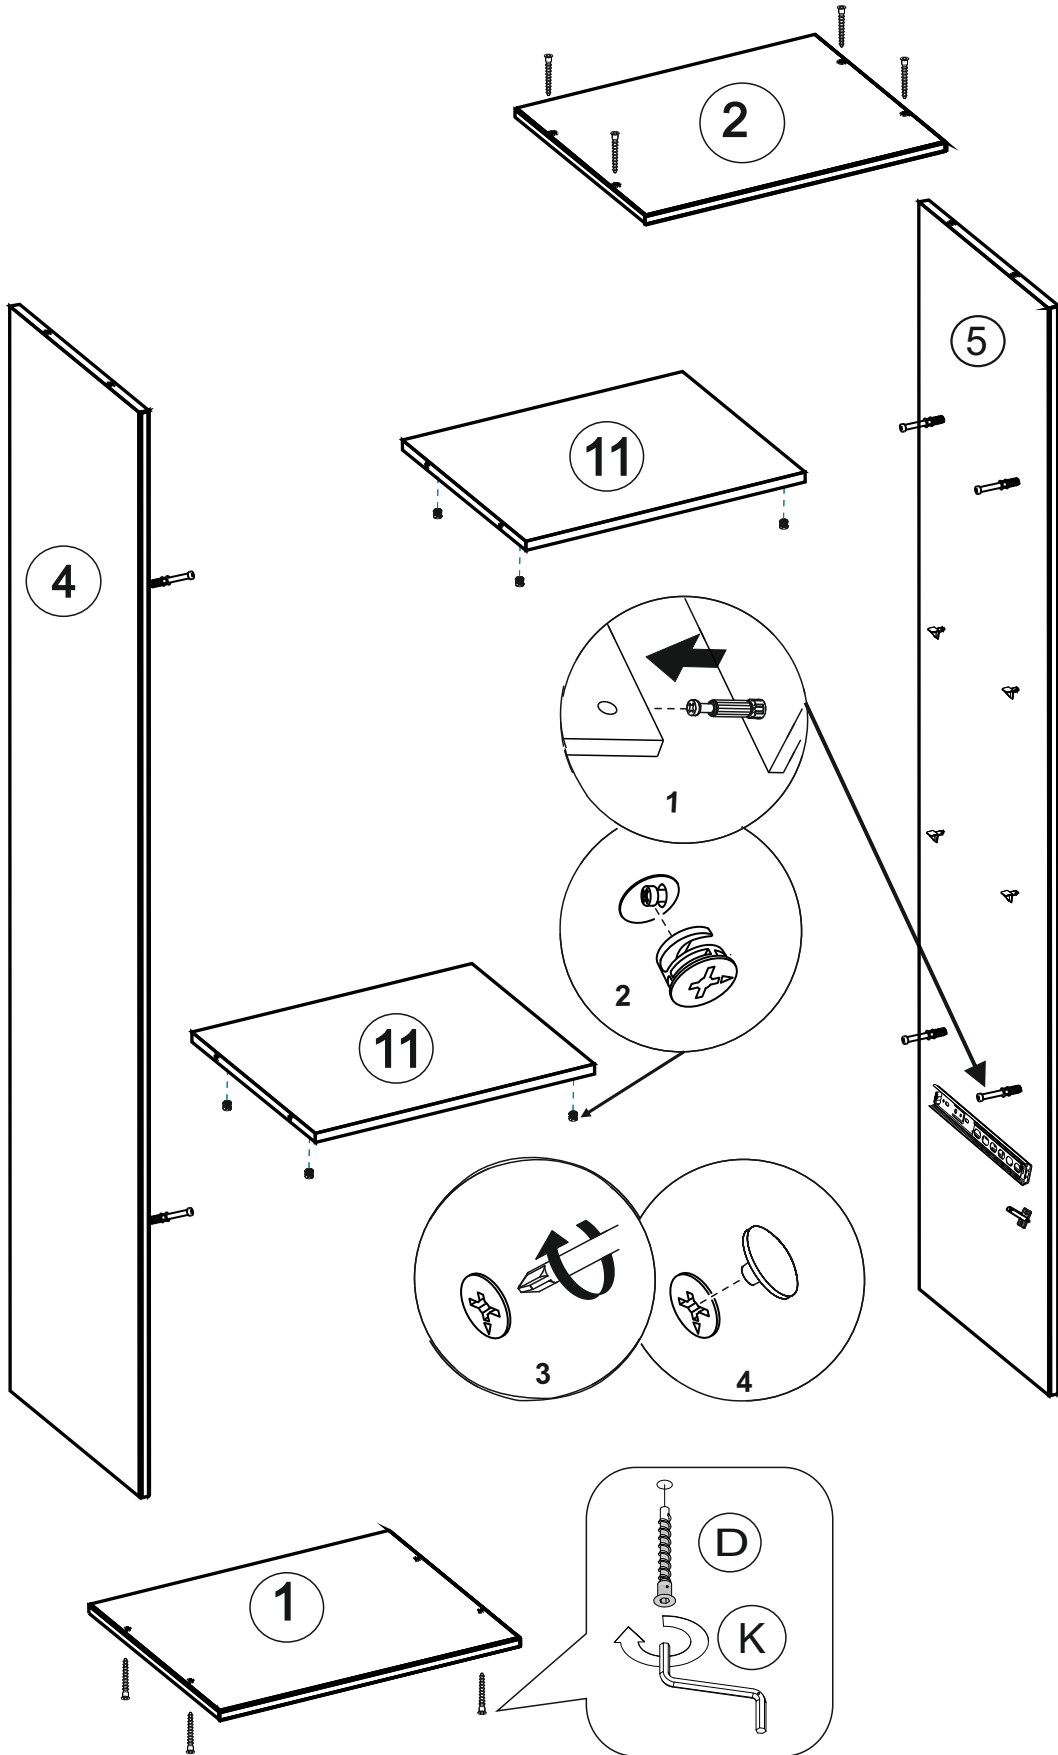

- 1) части упаковки с наклеенными этикетками, номером партии или ростером (или их фотографии);
- 2) фотографии распечатанных упаковок, где обнаружен заводской брак деталей;
- 3) фотографии узлов, деталей собираемого изделия, если заводской брак обнаружен до сборки и в процессе сборки.

Внимание!!! Предприятие оставляет за собой право вносить в изделие конструктивные изменения, в том числе с заменой фурнитуры.

- ① Дно 537x400 (x1) упак. 1
 - ② Крышка 537x400 (x1) упак. 1
 - ③ Дно ящика ДВП 328x454 (x1) упак. 1
 - ④ ⑤ Бок 1768x398 (x2) упак. 1
 - ⑥ Задняя стенка ДВП 1796x527 (x1) упак. 2
 - ⑦ Перед. стенка ящика 120x444 (x1) упак. 1
 - ⑧ Задн. стенка ящика 120x444 (x1) упак. 1
 - ⑨ Фасад ящика 495x149 (x1) упак. 3
 - ⑩ Бок ящика 120x350 (x2) упак. 1
 - ⑪ Горизонт 501x378 (x2) упак. 1
 - ⑫ Дверь 1308x496 (x1) упак. 3
 - ⑬ Дверь 495x299 (x1) упак. 3
 - ⑭ Полка 498x368 (x2) упак. 1
- Фурнитура упак. 4

A		ВИНТ 4x35	- 1 ШТ
B		ЭКСЦЕНТРИК САМОРЕЗ	- 8 ШТ
C		ЗАГЛУШКА ЭКСЦЕНТРИКА	- 8 ШТ
D		ЕВРОВИНТ x50	- 18 ШТ
E		САМОРЕЗ 3,5x16	- 34 ШТ
F		ВИНТ 4x20	- 2 ШТ
G		САМОРЕЗ 4x25	- 4 ШТ
H		ГВОЗДИ	- 100 ШТ
I		ПЕТЛЯ ВКЛАДНАЯ С ДОВОДЧИКОМ	- 5 ШТ
J		УГОЛОК С САМОРЕЗОМ	- 6 ШТ
K		КЛЮЧ	- 1 ШТ
L		РУЧКА	- 3 ШТ
M		ОПОРА ЧЕРНАЯ	- 4 ШТ
N		НАПРАВЛЯЮЩИЕ x250	- 1 К-Т
O		ДОВОДЧИК	- 1 К-Т
P		ЗАГЛУША ЕВРОВИНТА	- 18 ШТ
R		САМОРЕЗ 4x16	- 16 ШТ
S		ПОЛКОДЕРЖАТЕЛЬ	- 8 ШТ
T		АМОРТИЗАТОР	- 4 ШТ
U		НАВЕС ЛЮКС	- 1 ШТ