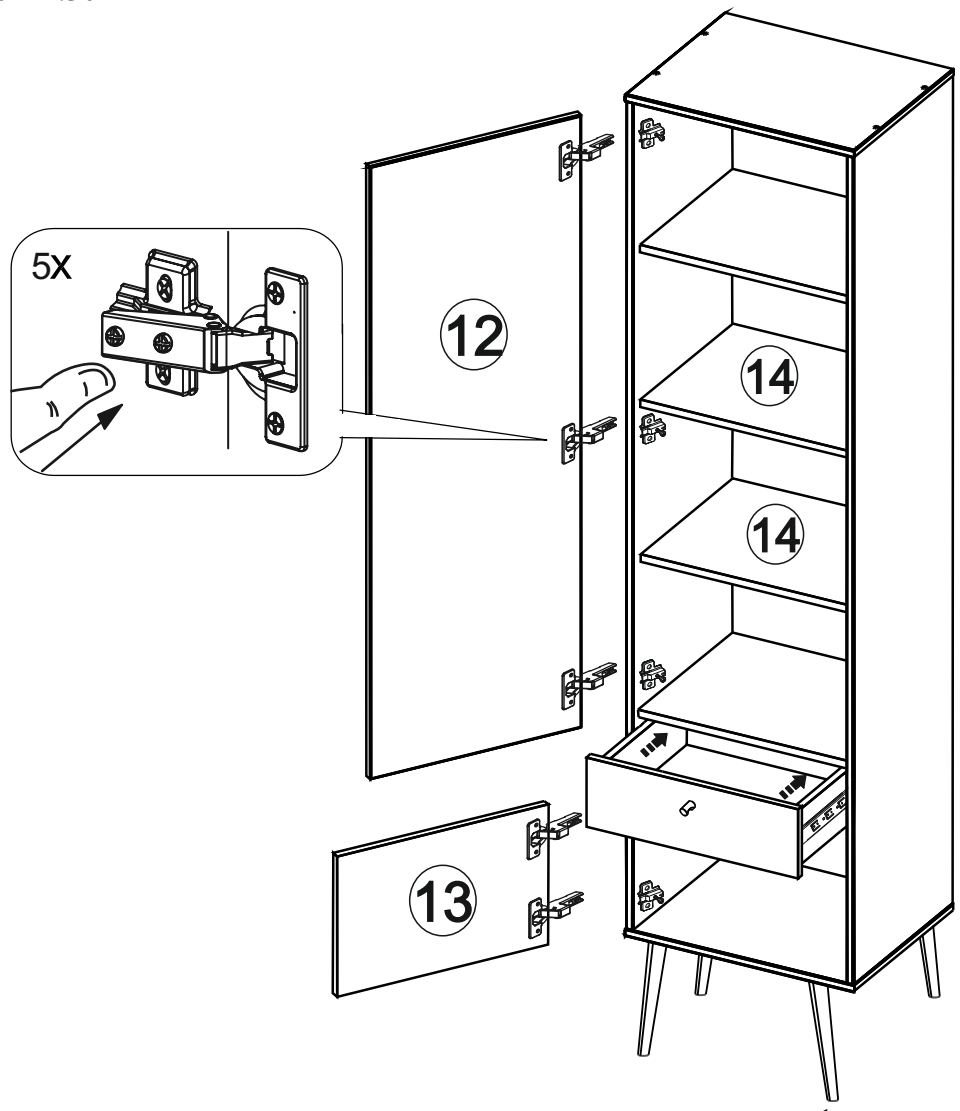

ГТ.0141.302