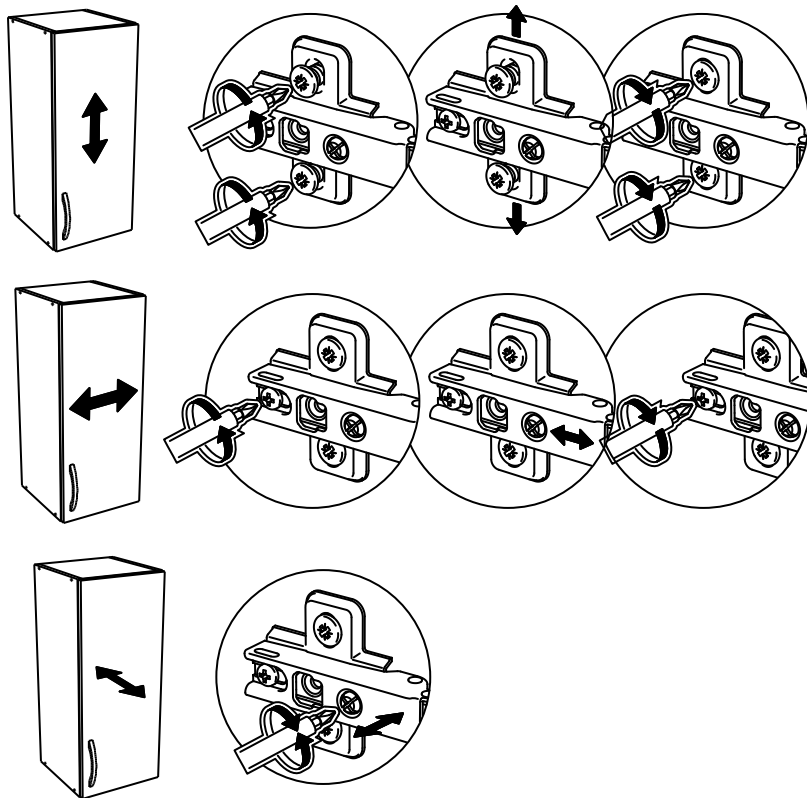

ВНИМАНИЕ!

опрокидывание мебели может стать причиной получения телесных повреждений
ВСЕГДА крепите мебель к стене