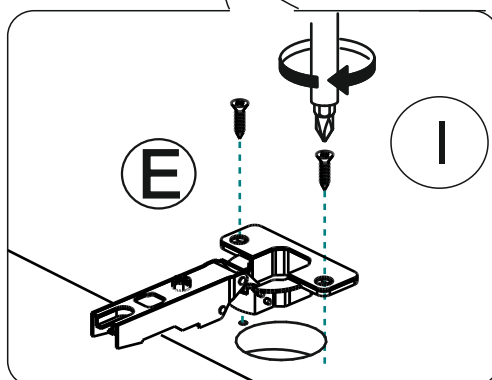

ГТ.0129.301

5