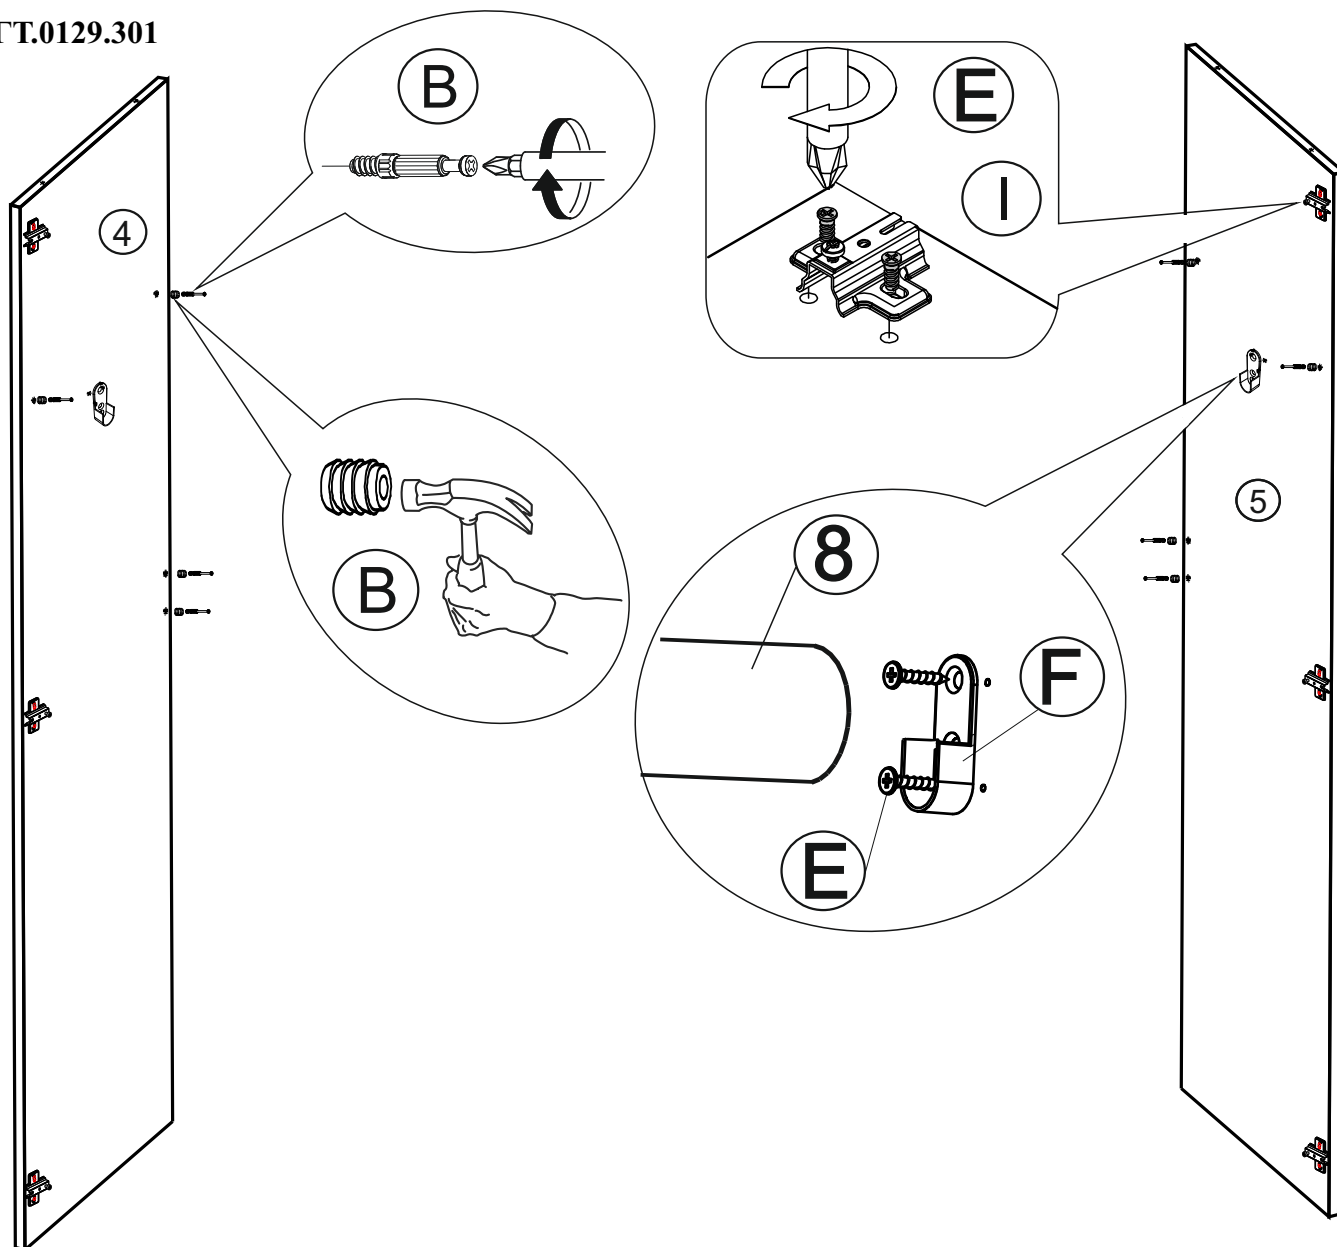

ГТ.0129.301