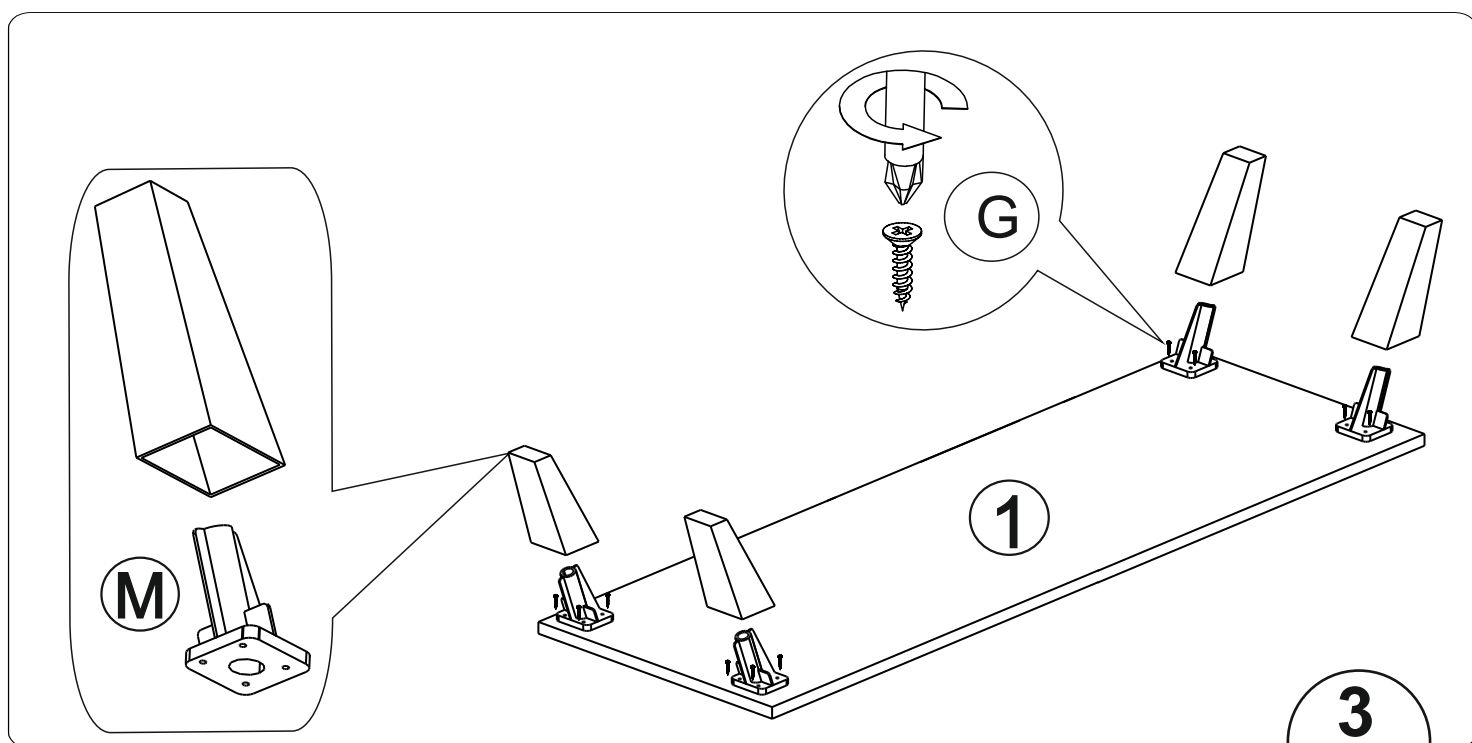

ГТ.0129.301