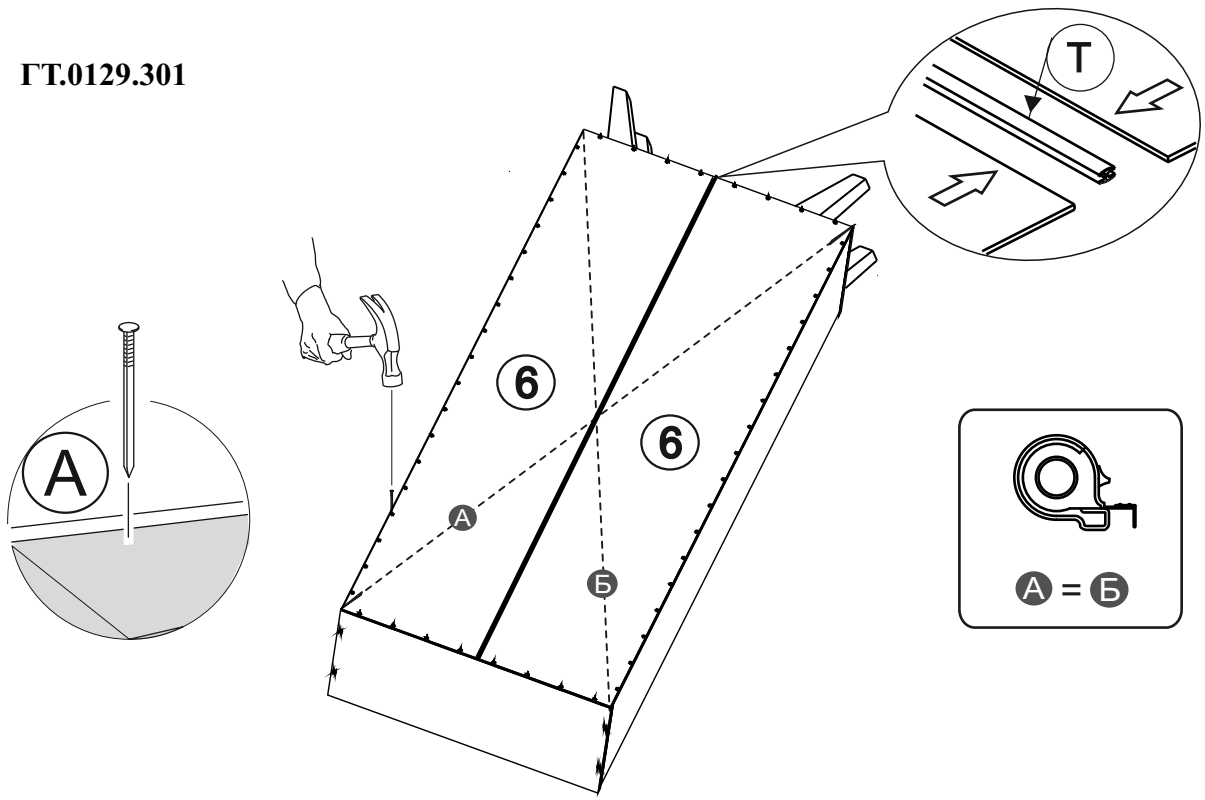

ГТ.0129.301

5