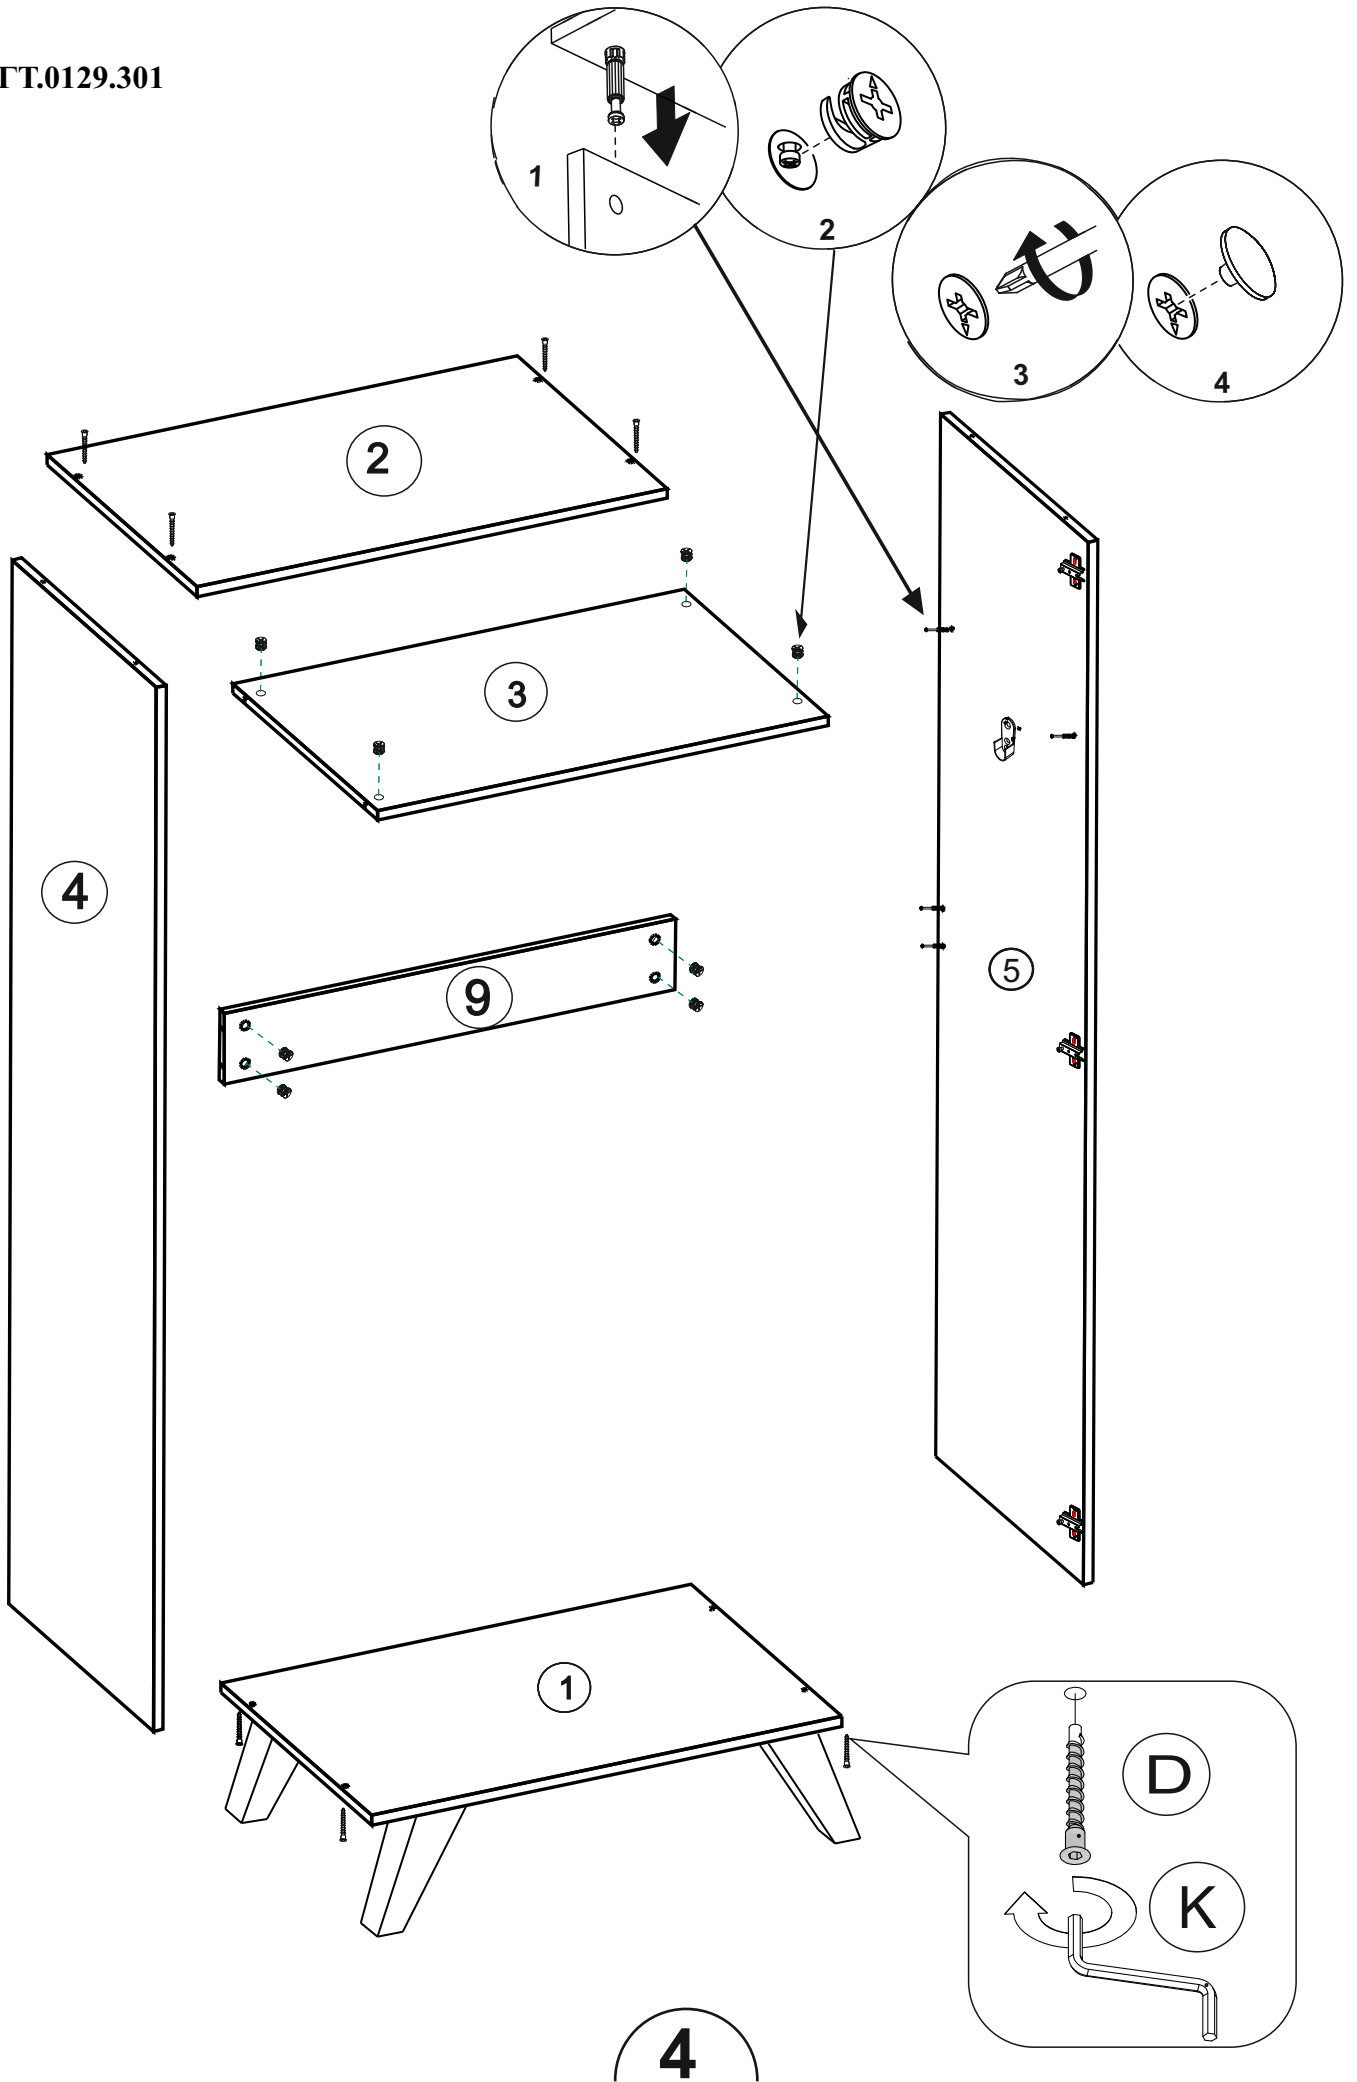

ГТ.0129.301