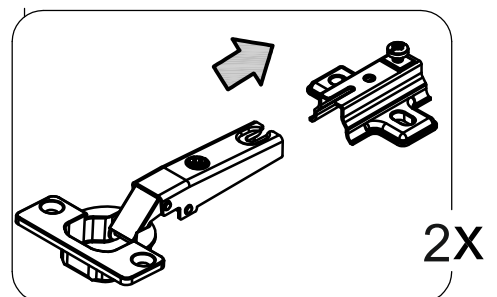

ГТ.0129.301

5