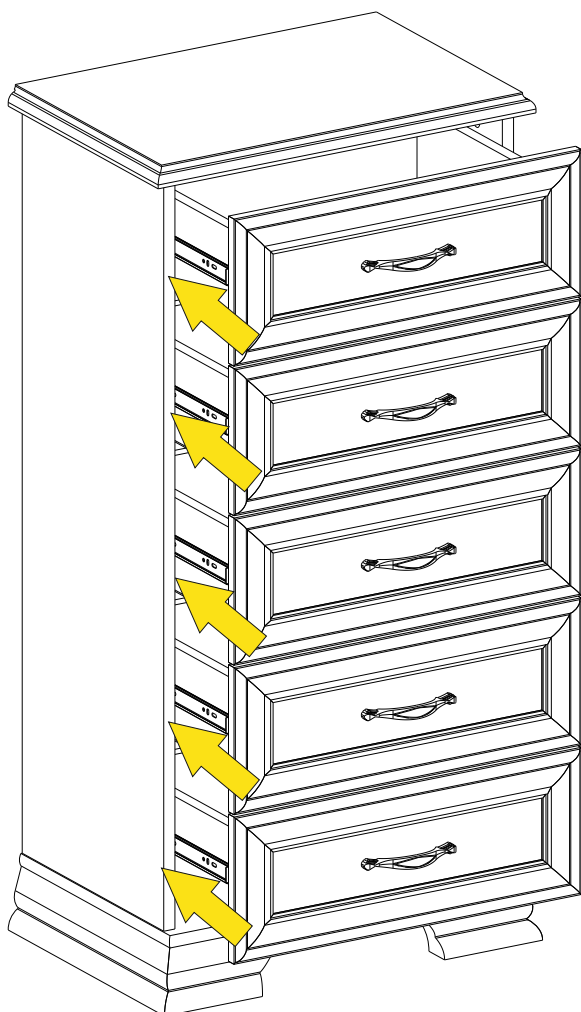

- 1) части упаковки с наклеенными этикетками, номером партии или ростером (или их фотографии);
- 2) фотографии распечатанных упаковок, где обнаружен заводской брак деталей;
- 3) фотографии узлов, деталей собираемого изделия, если заводской брак обнаружен до сборки и в процессе сборки.

Внимание!!! Предприятие оставляет за собой право вносить в изделие конструктивные изменения, в том числе с заменой фурнитуры.

1

СП.0616.402

①	Дно 500x367 (x1)	упак. 1
②	Крышка (в сборе) 544x379 (x1)	упак. 1
③	Дно ящика 417x305 (x5)	упак. 1
④	Бок 999x345 (x1)	упак. 1
⑤	Бок 999x345 (x1)	упак. 1
⑥	Задняя стенка 1027x495 (x1)	упак. 1
⑦	Перед. стенка ящика 409x120 (x5)	упак. 1
⑧	Задн. стенка ящика 409x120 (x5)	упак. 1
⑨	Фасад ящика 497x192 (x5)	упак. 1
⑩	Бок ящика 120x330 (x10)	упак. 1
⑪	Опора декор. 385x200x85 (x2)	упак. 2
	Фурнитура	упак. 3

A		ГВОЗДИ	- 30 шт
B		ЭКСЦЕНТРИК	- 4 шт
C		ЗАГЛУШКА ЭКСЦЕНТРИКА	- 4 шт
D		ЕВРОВИНТ x50	- 44 шт
E		САМОРЕЗ 3,5x16	- 60 шт
F		ВИНТ 4x35	- 10 шт
G		САМОРЕЗ 4x25	- 4 шт
H		ШКАНТ	- 4 шт
I		ЭКСЦЕНТРИК - САМОРЕЗ	- 10 шт
J		УГОЛОК С САМОРЕЗОМ	- 20 шт
K		КЛЮЧ	- 1 шт
L		РУЧКА	- 5 шт
M		ПОДПЯТНИК	- 6 шт
N		НАПРАВЛЯЮЩИЕ x300	- 5 к-тов
O		ШУРУП 3x16	- 12 шт

6

5

I

СП.0616.402

Размеры диагоналей изделия
должны быть равными

5