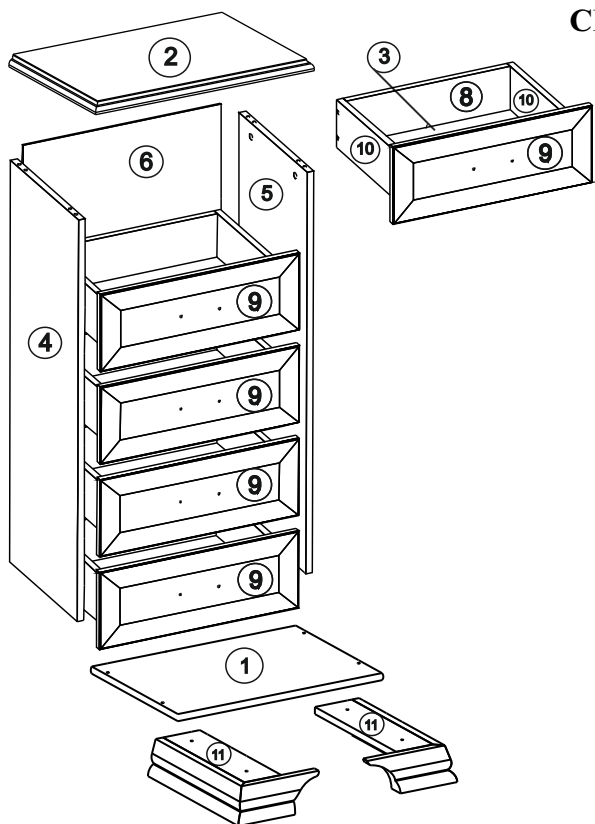

- 1) части упаковки с наклеенными этикетками, номером партии или ростером (или их фотографии);
- 2) фотографии распечатанных упаковок, где обнаружен заводской брак деталей;
- 3) фотографии узлов, деталей собираемого изделия, если заводской брак обнаружен до сборки и в процессе сборки.

Внимание!!! Предприятие оставляет за собой право вносить в изделие конструктивные изменения, в том числе с заменой фурнитуры.

1

СП.0616.402

①	Дно 500x367 (x1)	упак. 1
②	Крышка (в сборе) 544x379 (x1)	упак. 1
③	Дно ящика 417x305 (x5)	упак. 1
④	Бок 999x345 (x1)	упак. 1
⑤	Бок 999x345 (x1)	упак. 1
⑥	Задняя стенка 1027x495 (x1)	упак. 1
⑦	Перед. стенка ящика 409x120 (x5)	упак. 1
⑧	Задн. стенка ящика 409x120 (x5)	упак. 1
⑨	Фасад ящика 497x192 (x5)	упак. 1
⑩	Бок ящика 120x330 (x10)	упак. 1
⑪	Опора декор. 385x200x85 (x2)	упак. 2
	Фурнитура	упак. 3

A		ГВОЗДИ	- 30 шт
B		ЭКСЦЕНТРИК	- 4 шт
C		ЗАГЛУШКА ЭКСЦЕНТРИКА	- 4 шт
D		ЕВРОВИНТ x50	- 44 шт
E		САМОРЕЗ 3,5x16	- 60 шт
F		ВИНТ 4x35	- 10 шт
G		САМОРЕЗ 4x25	- 4 шт
H		ШКАНТ	- 4 шт
I		ЭКСЦЕНТРИК - САМОРЕЗ	- 10 шт
J		УГОЛОК С САМОРЕЗОМ	- 20 шт
K		КЛЮЧ	- 1 шт
L		РУЧКА	- 5 шт
M		ПОДПЯТНИК	- 6 шт
N		НАПРАВЛЯЮЩИЕ x300	- 5 к-тов
O		ШУРУП 3x16	- 12 шт